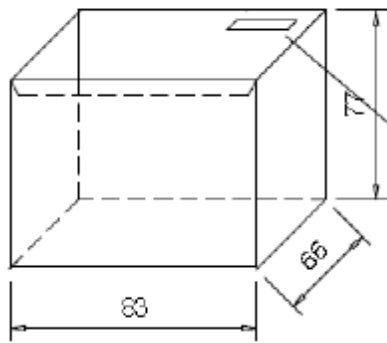

UNIFI

WHITE BOX LABEL

COLOR:BLACK WORD ON WHITE BASE

MATERIAL:COPPER PLATE PAPER

Model: UNE315-2465(EU)

Atop part: 505001612400123

銅版紙+光膜