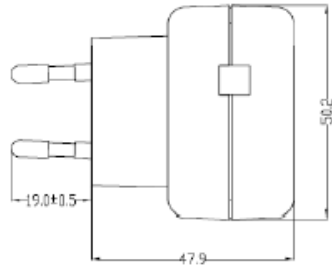

UNIFI

WHITE BOX LABEL

COLOR:BLACK WORD ON WHITE BASE

MATERIAL:COPPER PLATE PAPER

Model: UNE315-2465(EU)

Atop part: 505001612400123

銅版紙+光膜