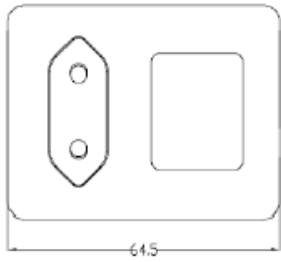

UNIFI

WHITE BOX LABEL

COLOR:BLACK WORD ON WHITE BASE

MATERIAL:COPPER PLATE PAPER

Model: UNE315-2465(EU)

Atop part: 505001612400123

銅版紙+光膜