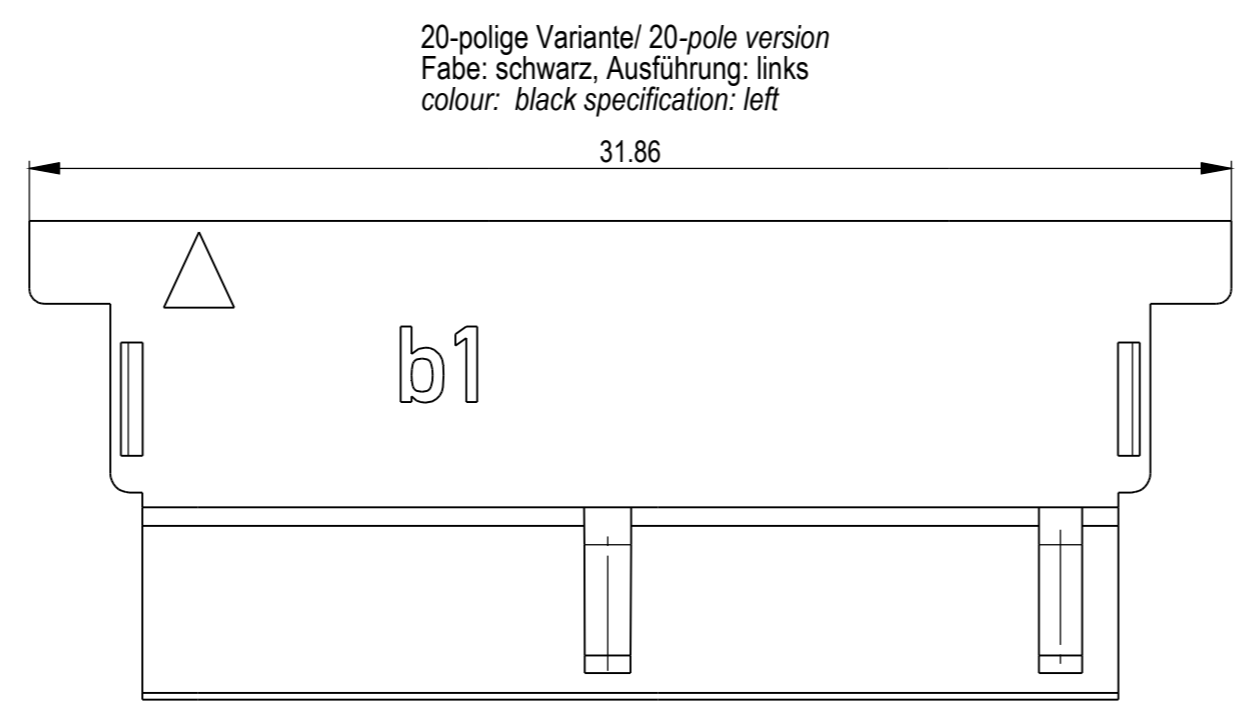

20				natur nature	links left	
	524906	524910	524914	rot red	links left	
	524905	524909	524913	grün green	links left	
	524904	524908	524912	blau blue	links left	
20	524903	524907	524911	schwarz black	links left	
				natur nature	rechts right	
	524882	524886	524890	rot red	rechts right	
	524881	524885	524889	grün green	rechts right	
20	524880	524884	524888	blau blue	rechts right	
	524879	524883	524887	schwarz black	rechts right	
	10				natur nature	links left
		524894	524898	524902	rot red	links left
524893		524897	524901	grün green	links left	
524892		524896	524900	blau blue	links left	
10	524891	524895	524899	schwarz black	links left	
				natur nature	rechts right	
	524869	524874	524878	rot red	rechts right	
	524868	524873	524877	grün green	rechts right	
10	524867	524871	524876	blau blue	rechts right	
	524866	524870	524875	schwarz black	rechts right	
Polzahl pole	VPE 100 in Plastikbeutel Id.-Nr. 043298 plasticbag packaging unit 100 part no.043298	VPE 300 in Plastikbeutel Id.-Nr. 043298 plasticbag packaging unit 300 part no.043298	VPE 500 in Plastikbeutel Id.-Nr. 043298 plasticbag packaging unit 500 part no. 043298	Farbe codierung colour coding	Ausführung specification	