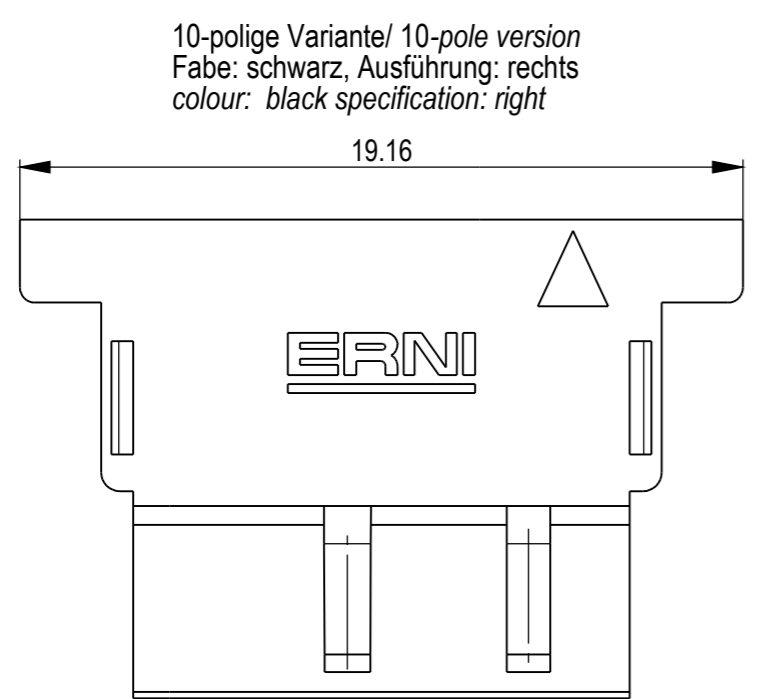

20				natur nature	links left	
	524906	524910	524914	rot red	links left	
	524905	524909	524913	grün green	links left	
	524904	524908	524912	blau blue	links left	
20	524903	524907	524911	schwarz black	links left	
				natur nature	rechts right	
	524882	524886	524890	rot red	rechts right	
	524881	524885	524889	grün green	rechts right	
20	524880	524884	524888	blau blue	rechts right	
	524879	524883	524887	schwarz black	rechts right	
	10				natur nature	links left
		524894	524898	524902	rot red	links left
524893		524897	524901	grün green	links left	
524892		524896	524900	blau blue	links left	
10	524891	524895	524899	schwarz black	links left	
				natur nature	rechts right	
	524869	524874	524878	rot red	rechts right	
	524868	524873	524877	grün green	rechts right	
10	524867	524871	524876	blau blue	rechts right	
	524866	524870	524875	schwarz black	rechts right	
Polzahl pole	VPE 100 in Plastikbeutel Id.-Nr. 043298 plasticbag packaging unit 100 part no.043298	VPE 300 in Plastikbeutel Id.-Nr. 043298 plasticbag packaging unit 300 part no.043298	VPE 500 in Plastikbeutel Id.-Nr. 043298 plasticbag packaging unit 500 part no. 043298	Farbe codierung colour coding	Ausführung specification	