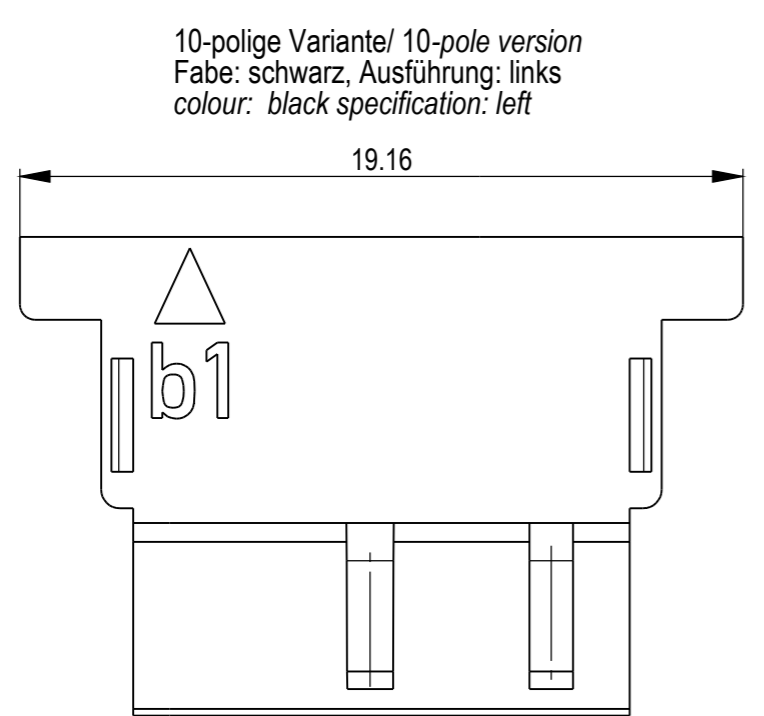

20				natur nature	links left	
	524906	524910	524914	rot red	links left	
	524905	524909	524913	grün green	links left	
	524904	524908	524912	blau blue	links left	
20	524903	524907	524911	schwarz black	links left	
				natur nature	rechts right	
	524882	524886	524890	rot red	rechts right	
	524881	524885	524889	grün green	rechts right	
20	524880	524884	524888	blau blue	rechts right	
	524879	524883	524887	schwarz black	rechts right	
	10				natur nature	links left
		524894	524898	524902	rot red	links left
524893		524897	524901	grün green	links left	
524892		524896	524900	blau blue	links left	
10	524891	524895	524899	schwarz black	links left	
				natur nature	rechts right	
	524869	524874	524878	rot red	rechts right	
	524868	524873	524877	grün green	rechts right	
10	524867	524871	524876	blau blue	rechts right	
	524866	524870	524875	schwarz black	rechts right	
Polzahl pole	VPE 100 in Plastikbeutel Id.-Nr. 043298 plasticbag packaging unit 100 part no.043298	VPE 300 in Plastikbeutel Id.-Nr. 043298 plasticbag packaging unit 300 part no.043298	VPE 500 in Plastikbeutel Id.-Nr. 043298 plasticbag packaging unit 500 part no. 043298	Farbe codierung colour coding	Ausführung specification	

Dimension no. Tolerances ISO 8015 Scale 5:1 Material

Customer drawing: All rights reserved. Only for information. To ensure that this is the latest version of this drawing, please contact one of the ERNI companies before using.