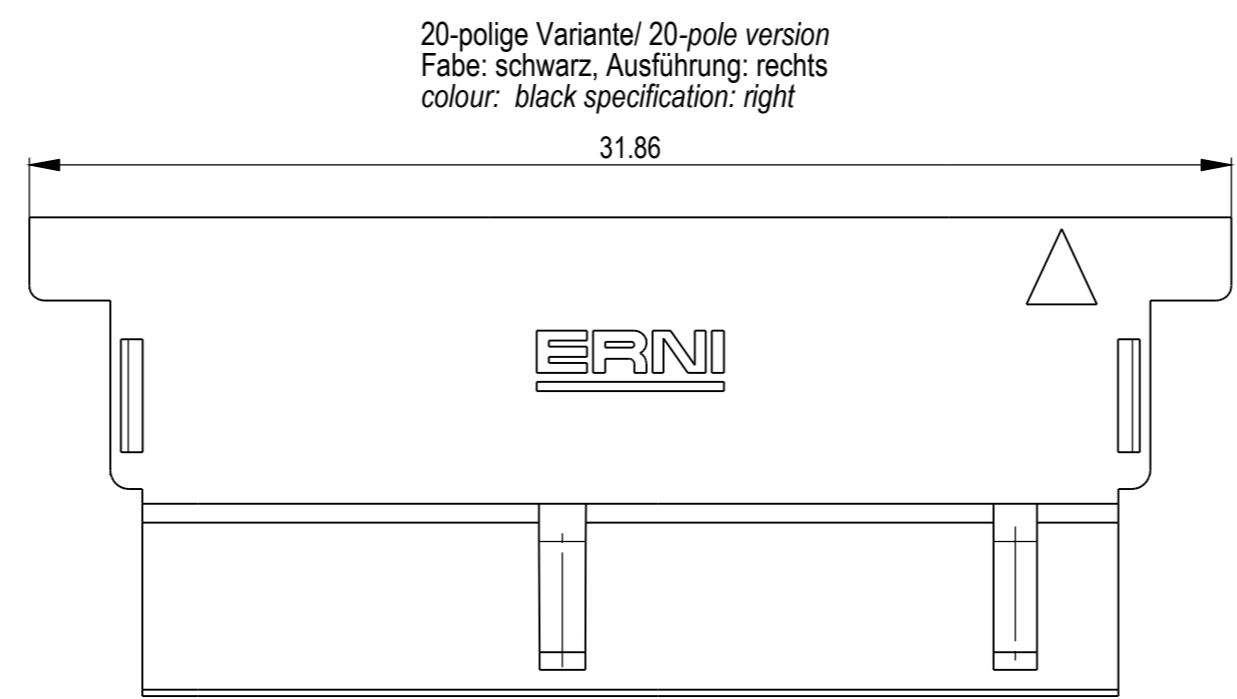

20				natur nature	links left	
	524906	524910	524914	rot red	links left	
	524905	524909	524913	grün green	links left	
	524904	524908	524912	blau blue	links left	
20	524903	524907	524911	schwarz black	links left	
				natur nature	rechts right	
	524882	524886	524890	rot red	rechts right	
	524881	524885	524889	grün green	rechts right	
20	524880	524884	524888	blau blue	rechts right	
	524879	524883	524887	schwarz black	rechts right	
	10				natur nature	links left
		524894	524898	524902	rot red	links left
524893		524897	524901	grün green	links left	
524892		524896	524900	blau blue	links left	
10	524891	524895	524899	schwarz black	links left	
				natur nature	rechts right	
	524869	524874	524878	rot red	rechts right	
	524868	524873	524877	grün green	rechts right	
10	524867	524871	524876	blau blue	rechts right	
	524866	524870	524875	schwarz black	rechts right	
Polzahl pole	VPE 100 in Plastikbeutel Id.-Nr. 043298 plasticbag packaging unit 100 part no.043298	VPE 300 in Plastikbeutel Id.-Nr. 043298 plasticbag packaging unit 300 part no.043298	VPE 500 in Plastikbeutel Id.-Nr. 043298 plasticbag packaging unit 500 part no. 043298	Farbe codierung colour coding	Ausführung specification	