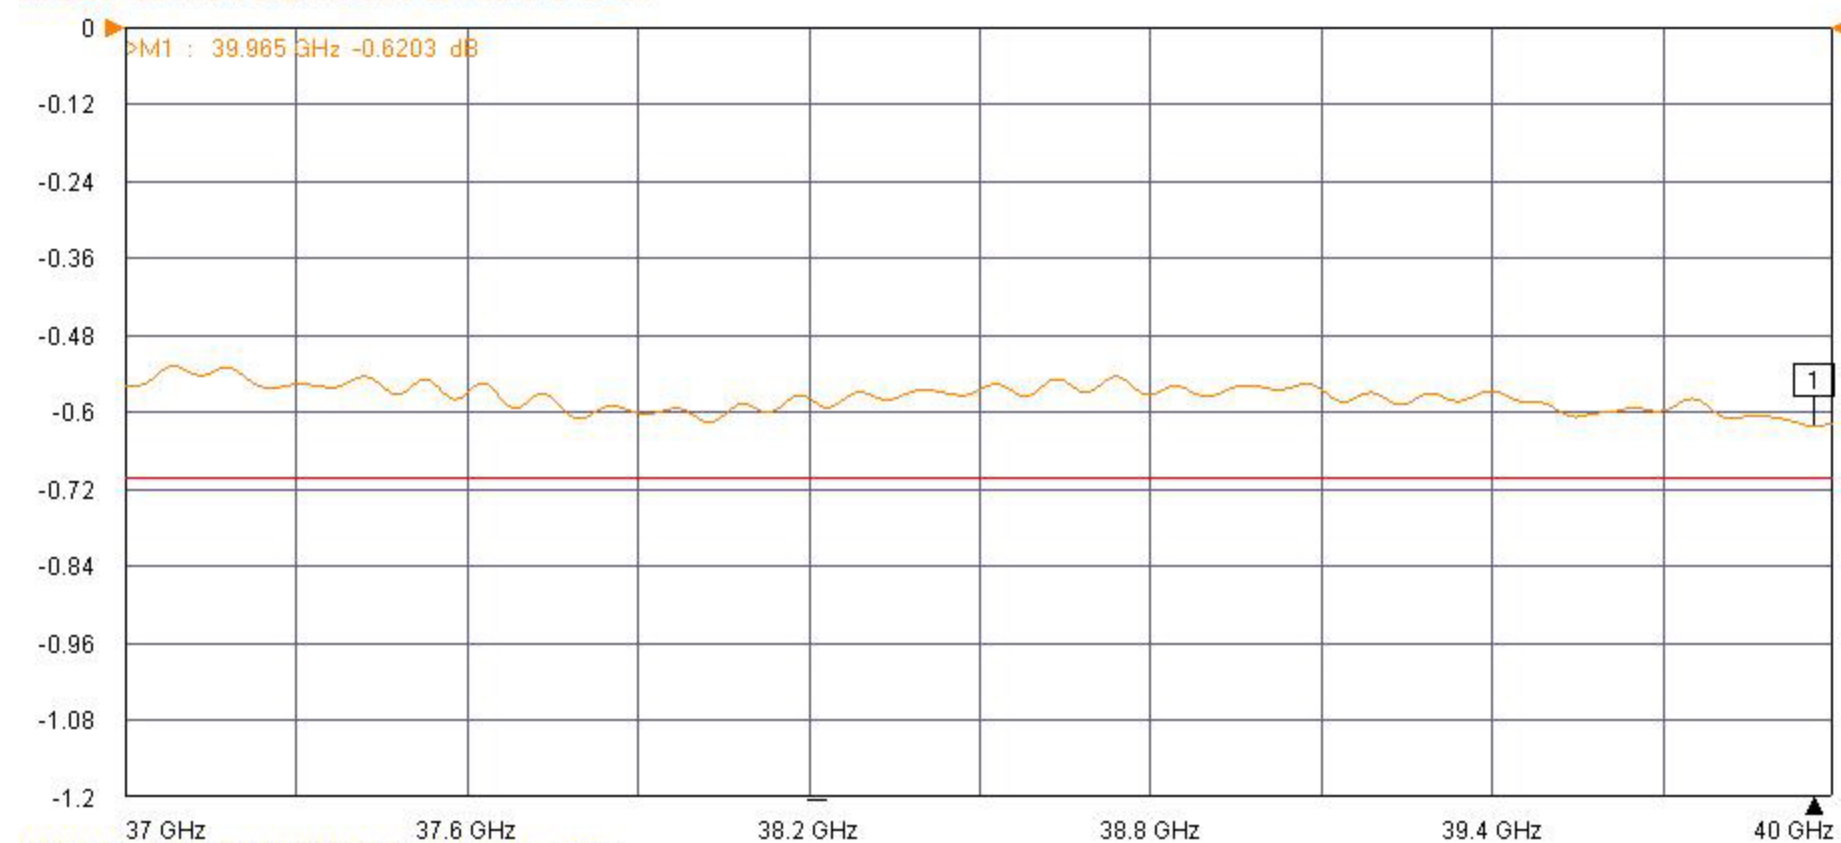

Ins Loss S21 Trans LogM RefLvl: 0 dB Res: 0.12 dB/Div

P2 VSWR S22 Refl LogM RefLvl: 0 dB Res: 4 dB/Div

P1 VSWR S11 Refl LogM RefLvl: 0 dB Res: 4 dB/Div

Isolation S12 Trans LogM RefLvl: 0 dB Res: 4 dB/Div