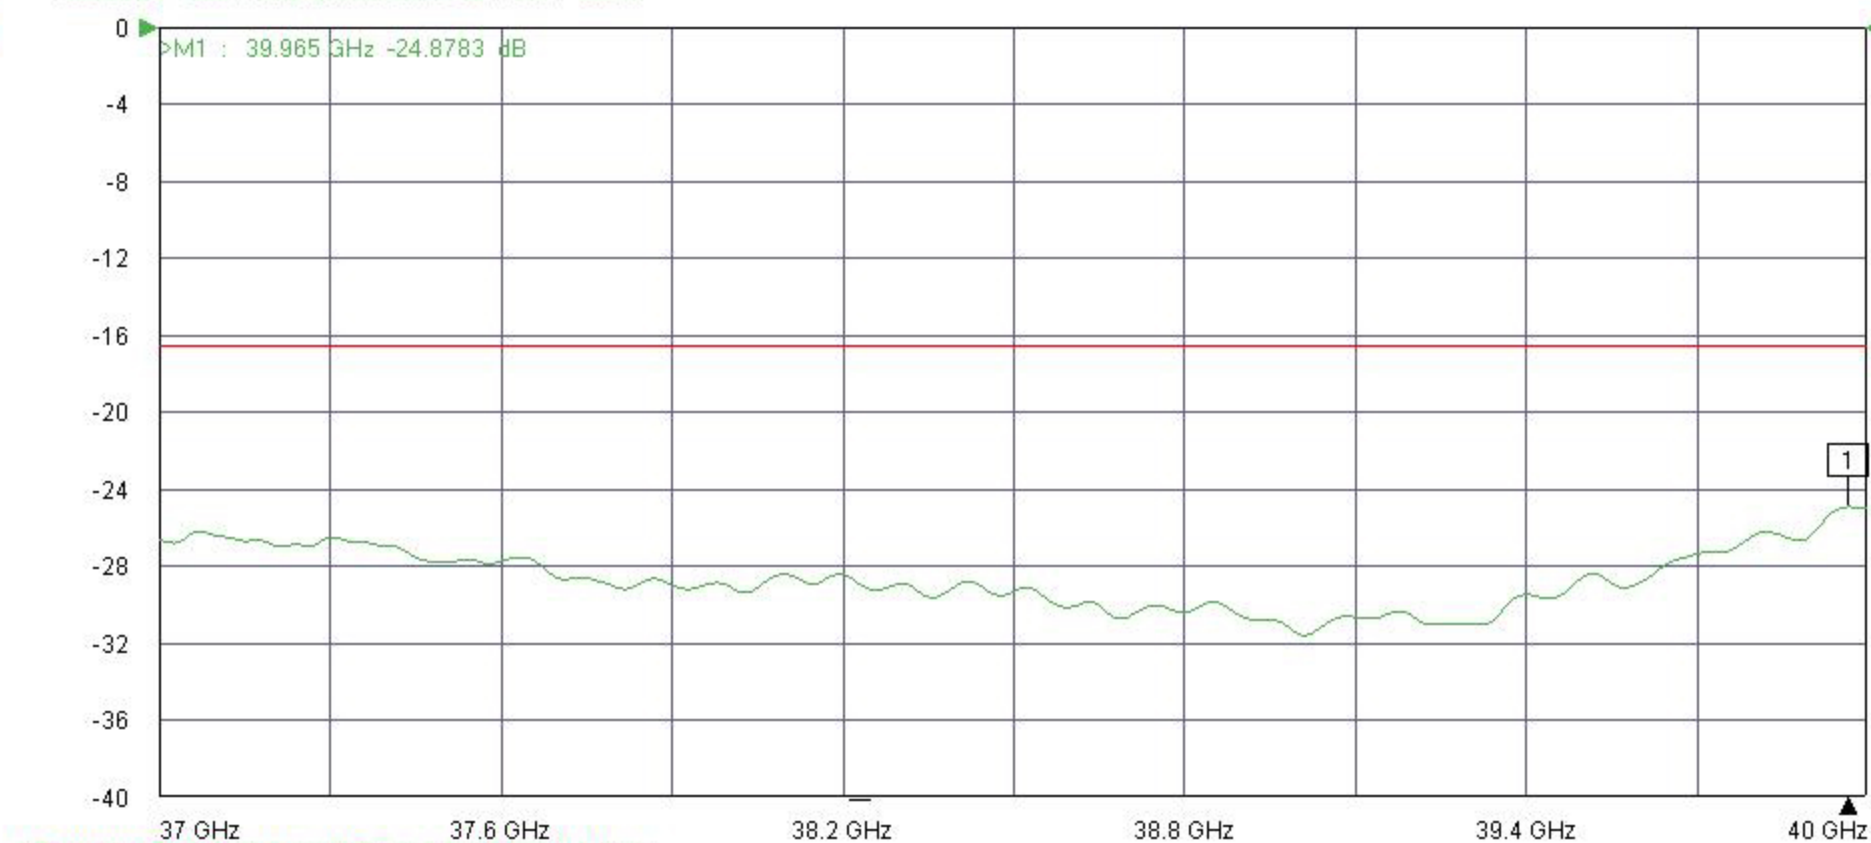

Ins Loss S21 Trans LogM RefLvl: 0 dB Res: 0.12 dB/Div

P2 VSWR S22 Refl LogM RefLvl: 0 dB Res: 4 dB/Div

P1 VSWR S11 Refl LogM RefLvl: 0 dB Res: 4 dB/Div

Isolation S12 Trans LogM RefLvl: 0 dB Res: 4 dB/Div