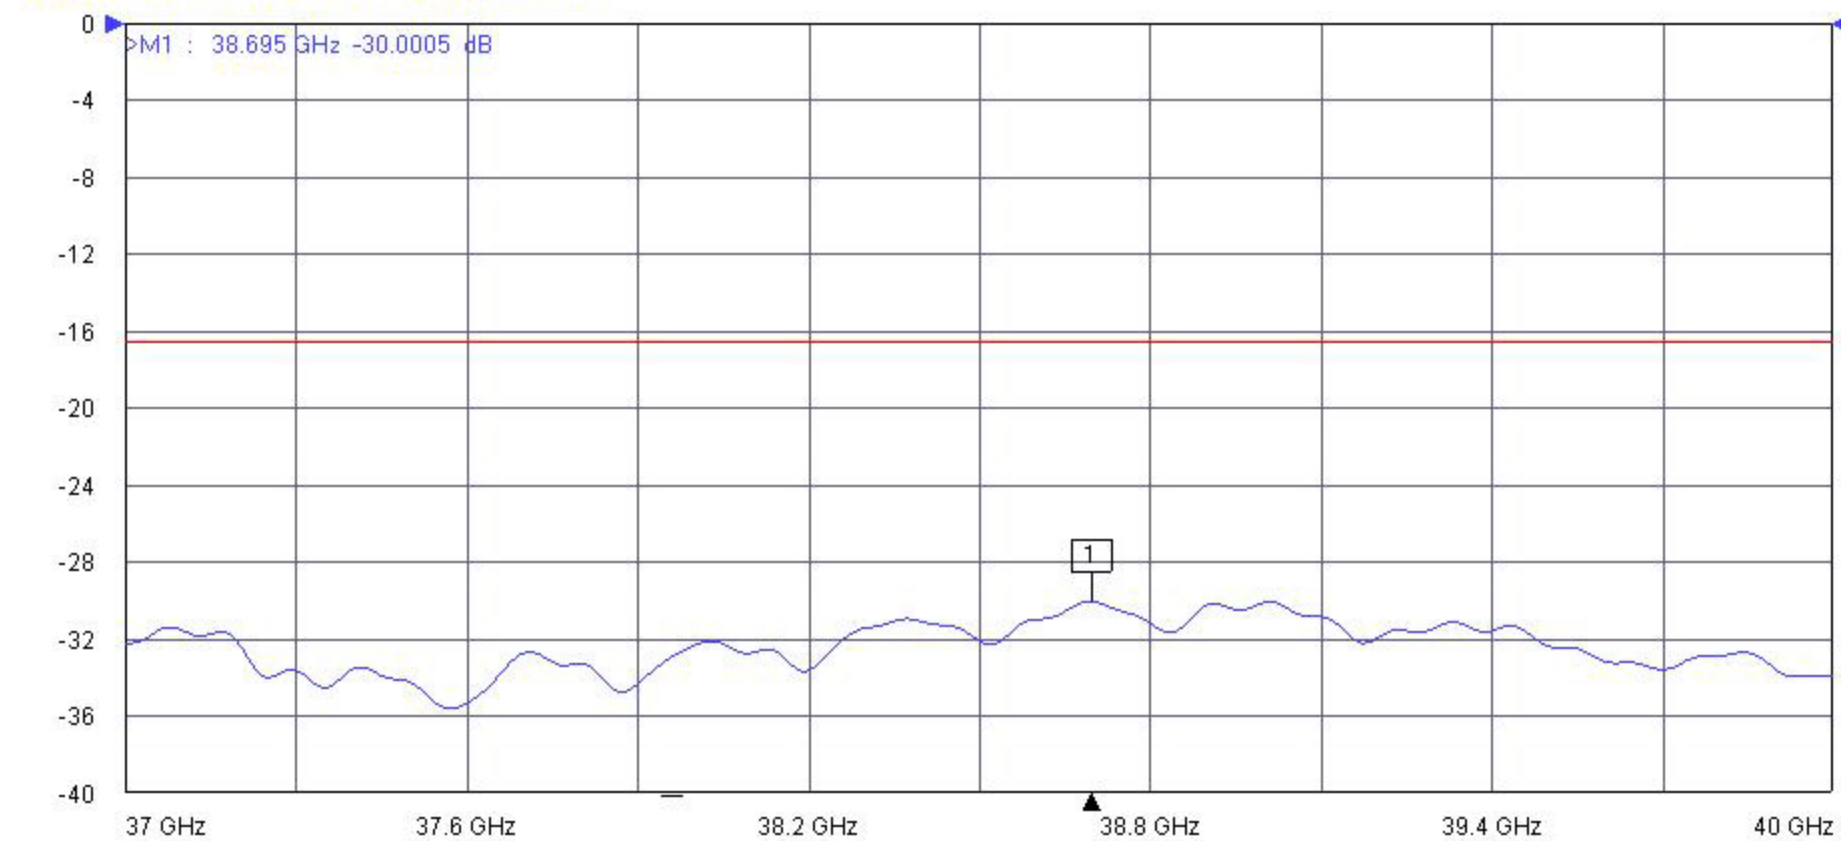

Ins Loss S21 Trans LogM RefLvl: 0 dB Res: 0.12 dB/Div

P2 VSWR S22 Refl LogM RefLvl: 0 dB Res: 4 dB/Div

P1 VSWR S11 Refl LogM RefLvl: 0 dB Res: 4 dB/Div

Isolation S12 Trans LogM RefLvl: 0 dB Res: 4 dB/Div