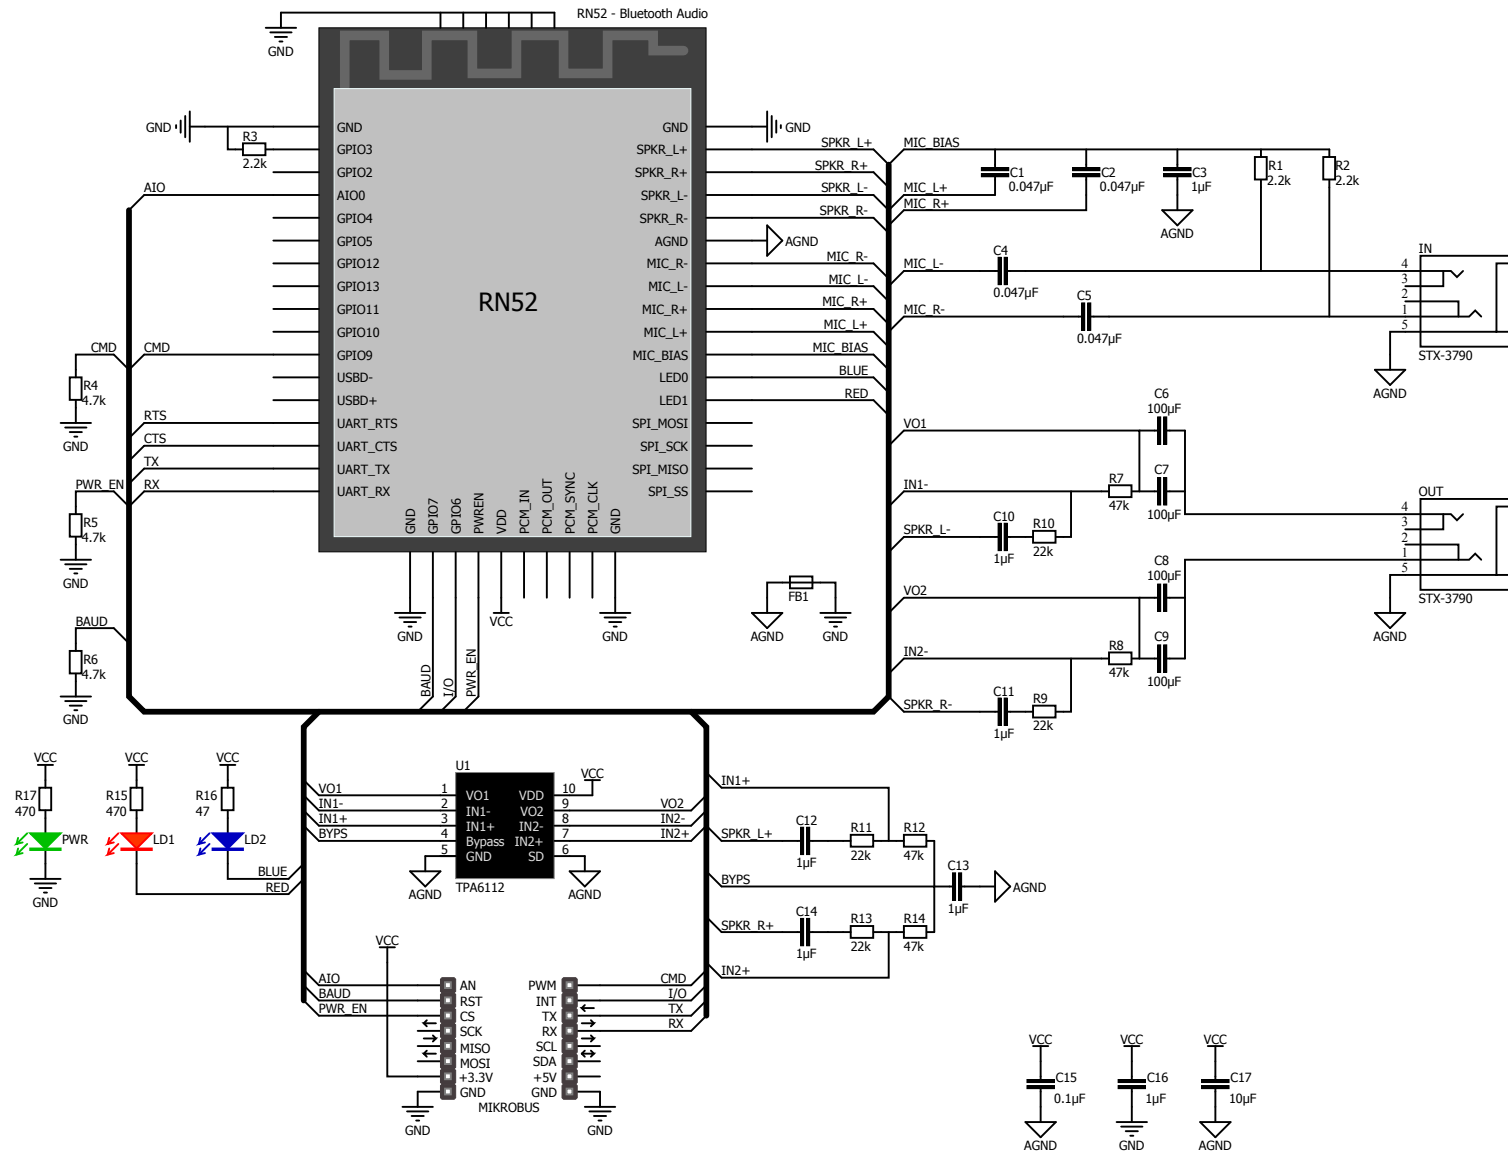

# BT Audio click schematic v100

[www.mikroe.com](http://www.mikroe.com)