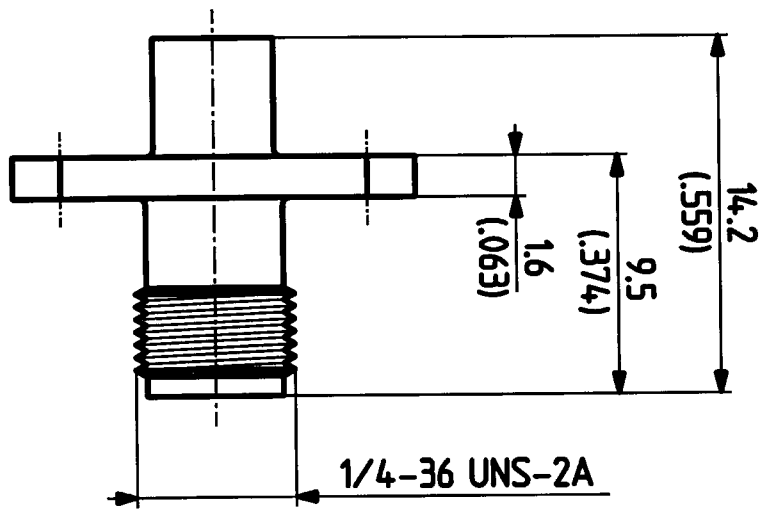

25 SMA 50 - 3 - 25

M. 5:1

 HUBER + SUHNER AG
9100 Herisau

3.13.03223_1

C

Erstellt	Datum	Kurz-/Messm.
05.10.95	023/1.08	131
Geprüft	3.10.95	20/11.50
Freigebe	3.10.95	20/11.50