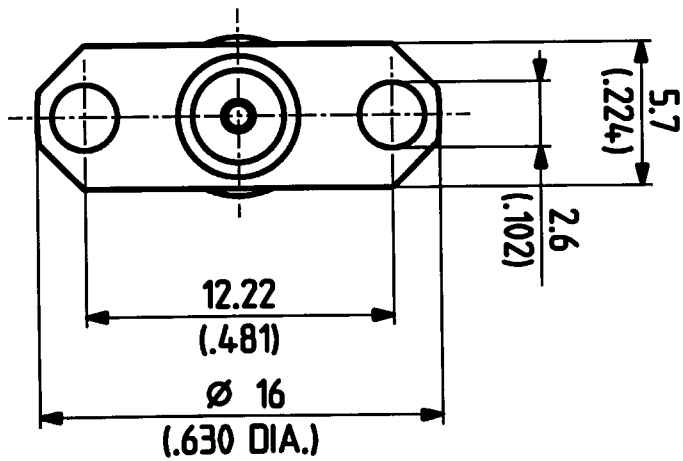

25 SMA 50 - 3 - 25

M. 5:1

 HUBER + SUHNER AG
9100 Herisau

3.13.03223_1

C

Erstellt	Datum	Kurz-/Messm.
05.10.95	023/1.08	131
Geprüft	3.10.95	20/11.50
Freigebe	3.10.95	20/11.50