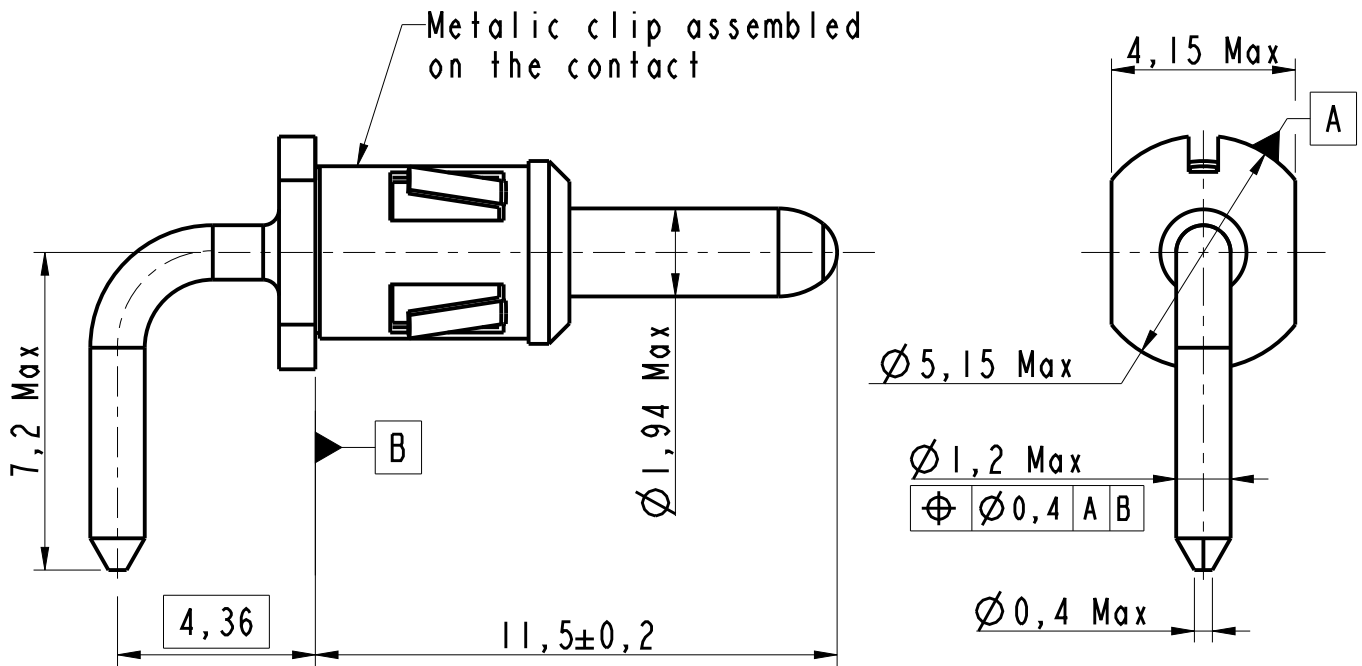

DANS LE BUT CONSTANT D'AMELIORER SES PRODUITS, Amphenol Socapex SE RESERVE LE DROIT D'EN MODIFIER TOUTE COTE OU CARACTERISTIQUE.  
IMP 035 A

MALE CONTACT - MH3

Notes:

1. External dimension of male contact Type YC
2. Contact Plating : Gold plated over brass

MODIFICATIONS	A	Plan original	ECHELLE
			8
			

Amphenol Socapex

BP 29 - 74311 THYEZ CEDEX

DESSIN: S.Satpute	LE: 15/03/18
TECHNIQUE: Rinsant M	LE: 15/03/18
A	
163-PLC-053-00	
	1/1