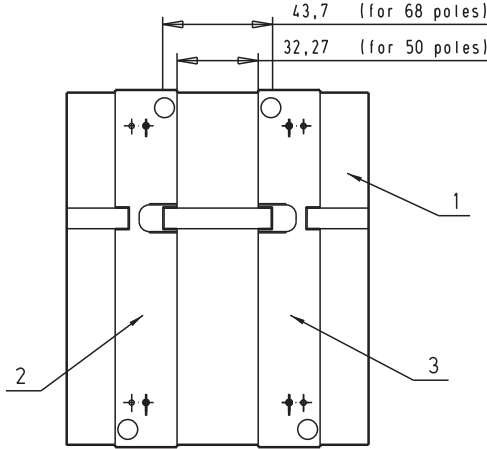

har.mik BOTTOM TOOL

Scale 0.5:1