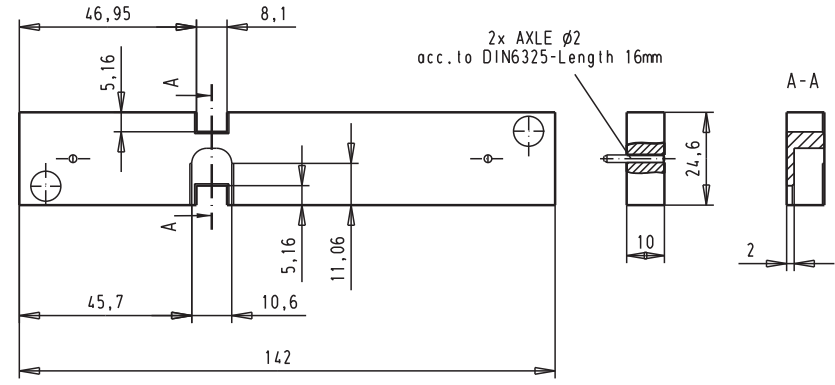

Part 3: har.mik RIGHT GUIDE

Scale 0.75:1

				Del.	Name		har.mik CABLING TOOL All Dim. in mm Orig. Size DIN A 3	Maßstab/ Scale 0.5:1 0.75:1	
				Detail.	20-AUG-02				YT
				Insp.					
				Stand.					
31074	20-AUG-02	YT	HARTING EURL			TB 60990000034	Blatt/ Page 1 / 1		
Mod.	Del.	Name	F-95972 Paris					Sub.