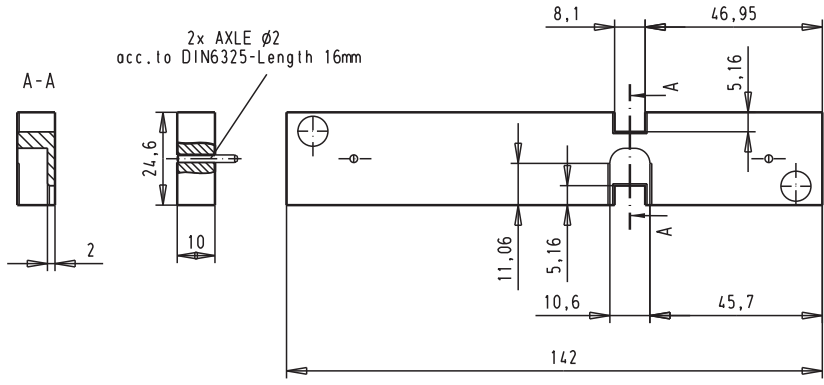

Part 2: har.mik LEFT GUIDE

Scale 0.75:1