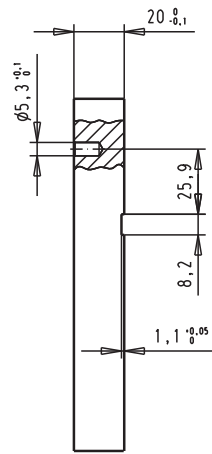

har.mik CABLING TOOL

har.mik TOP TOOL

Scale 0.5:1

Part 2: har.mik LEFT GUIDE

Scale 0.75:1

Part 3: har.mik RIGHT GUIDE

Scale 0.75:1

				Del.	Name		har.mik CABLING TOOL All Dim. in mm Orig. Size DIN A 3	Maßstab/ Scale 0.5:1 0.75:1	
				Detail.	20-AUG-02				YT
				Insp.					
				Stand.					
31074	20-AUG-02	YT	HARTING EURL			TB 60990000034	Blatt/ Page 1 / 1		
Mod.	Del.	Name	F-95972 Paris					Sub.