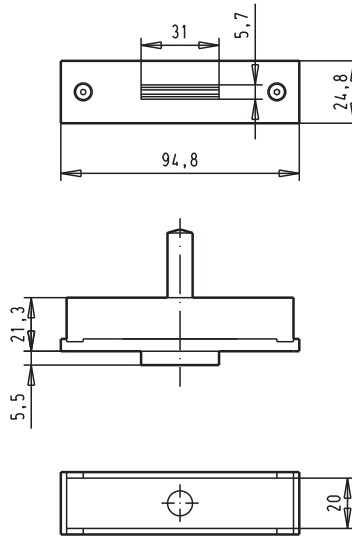

har.mik CABLING TOOL

har.mik TOP TOOL