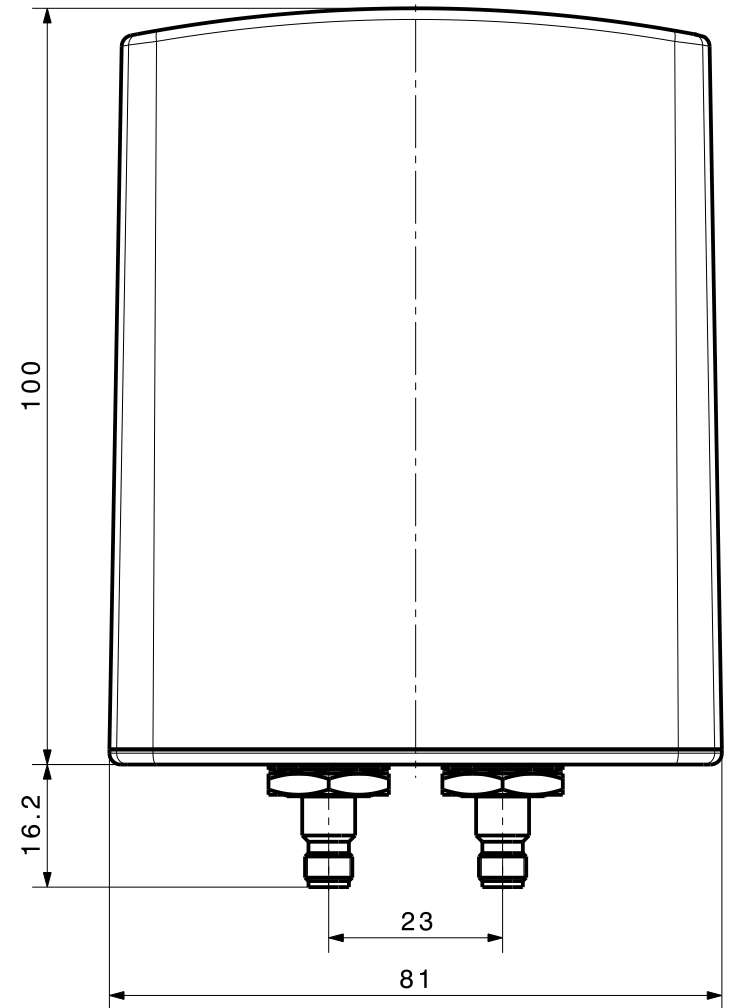

type / Typ: 1399.19.0221		part no. / Teile Nr.: PRO-00249255		A sheet/Blatt XX / XX	
⊕ dimensions in millimeter [mm]		description / Beschreibung		drawing-no. / Zeichnungsnr.	
SPA-2456/75/9/0/DF_2		DOU-00249255		Release A	
alternative ID:					