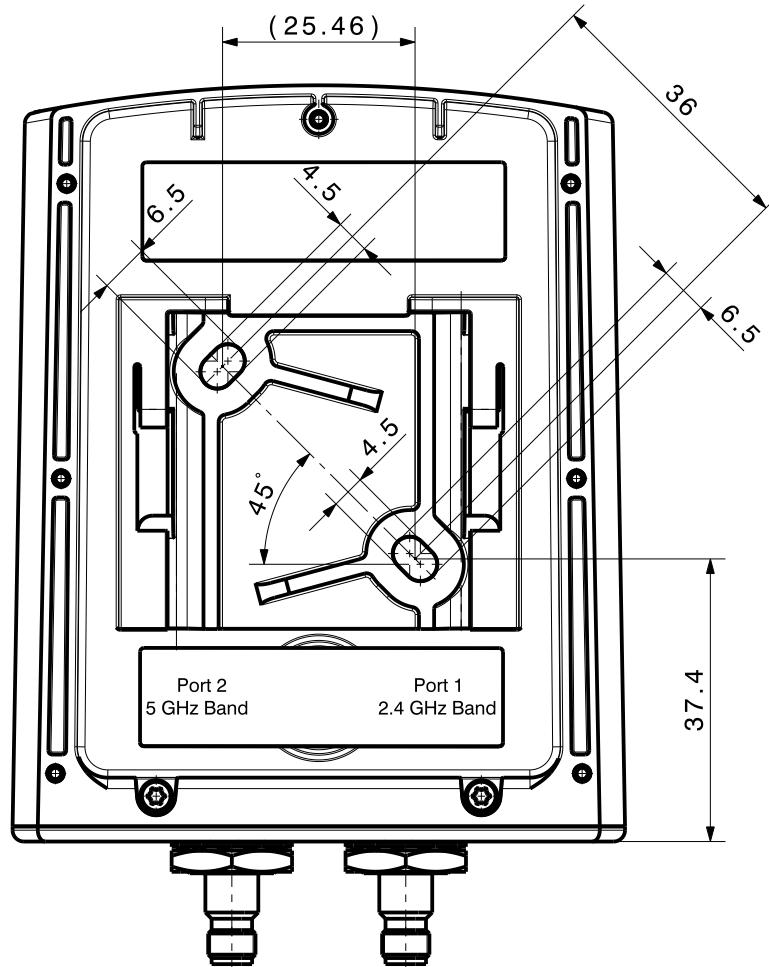

type / Typ: 1399.19.0221		part no. / Teile Nr.: PRO-00249255		A sheet/Blatt XX / XX	
⊕ dimensions in millimeter [mm]		description / Beschreibung		drawing-no. / Zeichnungsnr.	
SPA-2456/75/9/0/DF_2		DOU-00249255		Release A	
alternative ID:					