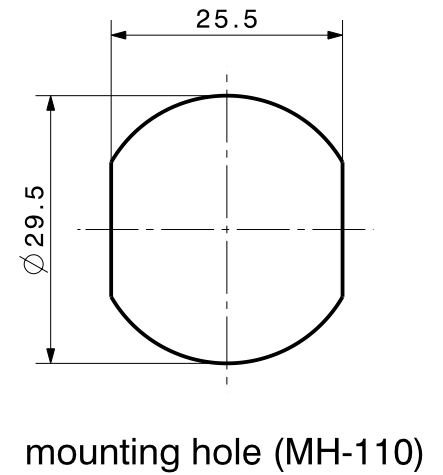

type / Typ: 3407.41.0052

⊕ dimensions in millimeter [mm]

part no. / Teile Nr.: PRO-00227975 A sheet/Blatt XX / XX

description / Beschreibung

drawing-no. / Zeichnungsnr. Release

Dimension_sketch

DOU-00227975