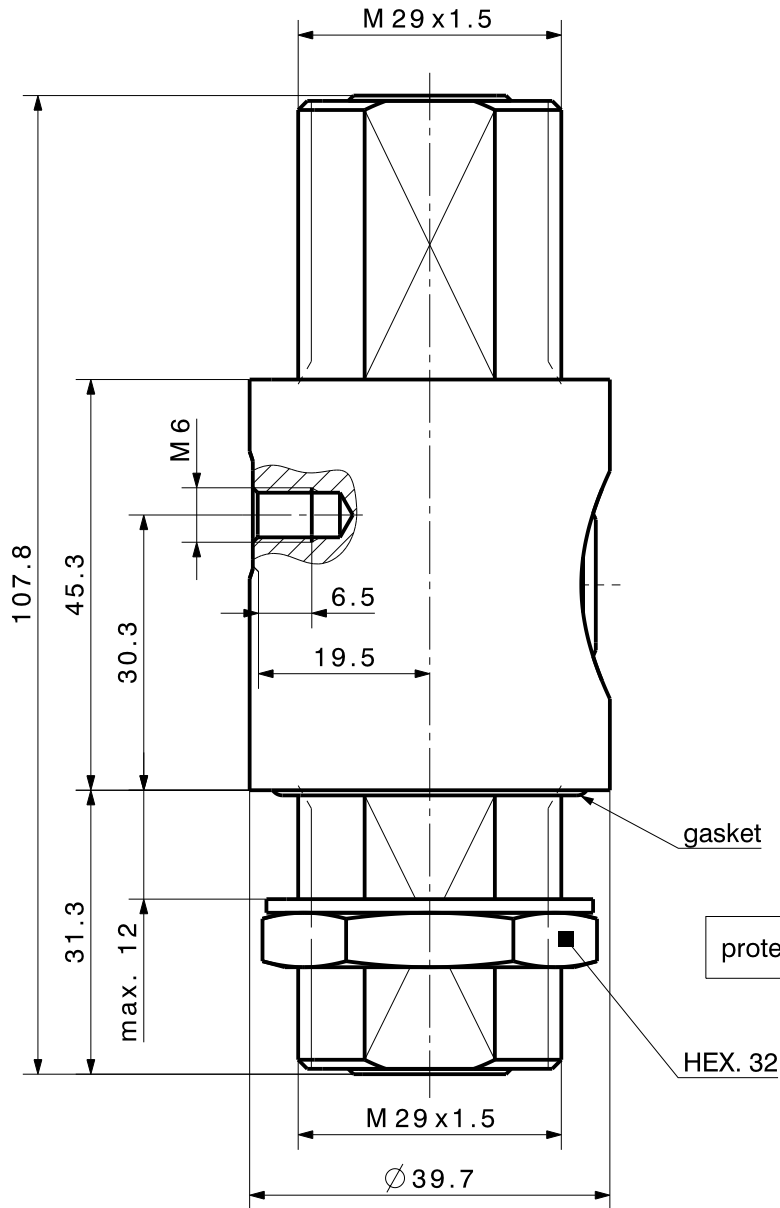

type / Typ: 3407.41.0052

⊕ dimensions in millimeter [mm]

part no. / Teile Nr.: PRO-00227975 A sheet/Blatt XX / XX

description / Beschreibung

drawing-no. / Zeichnungsnr. Release

Dimension_sketch

DOU-00227975