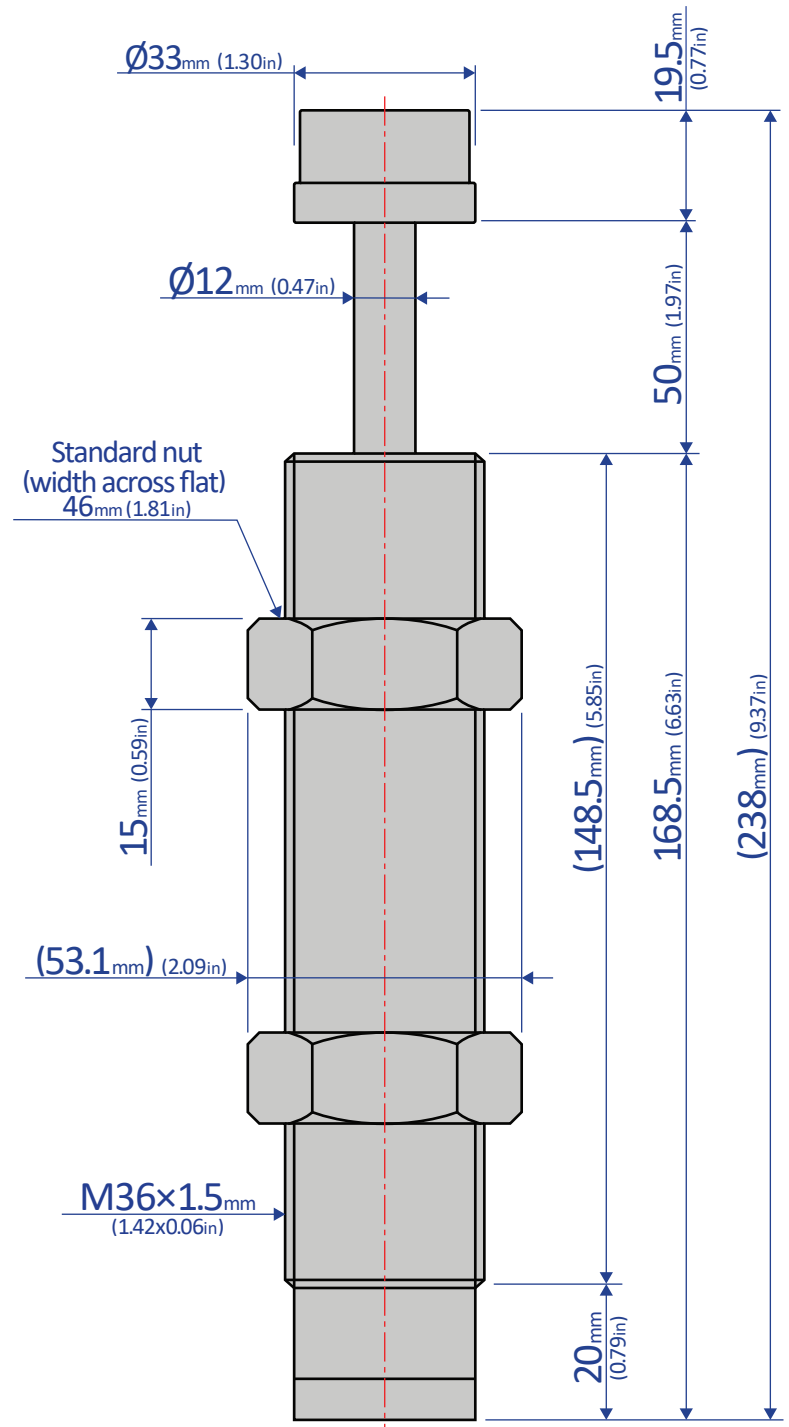

# FK-3650M-C

## SHOCK ABSORBER - FIXED

**Bansbach**  
*easylift*<sup>®</sup>

50 West Drive • Melbourne, Florida 32904  
 (321) 253-1999 • www.easylift.com • www.damper.net