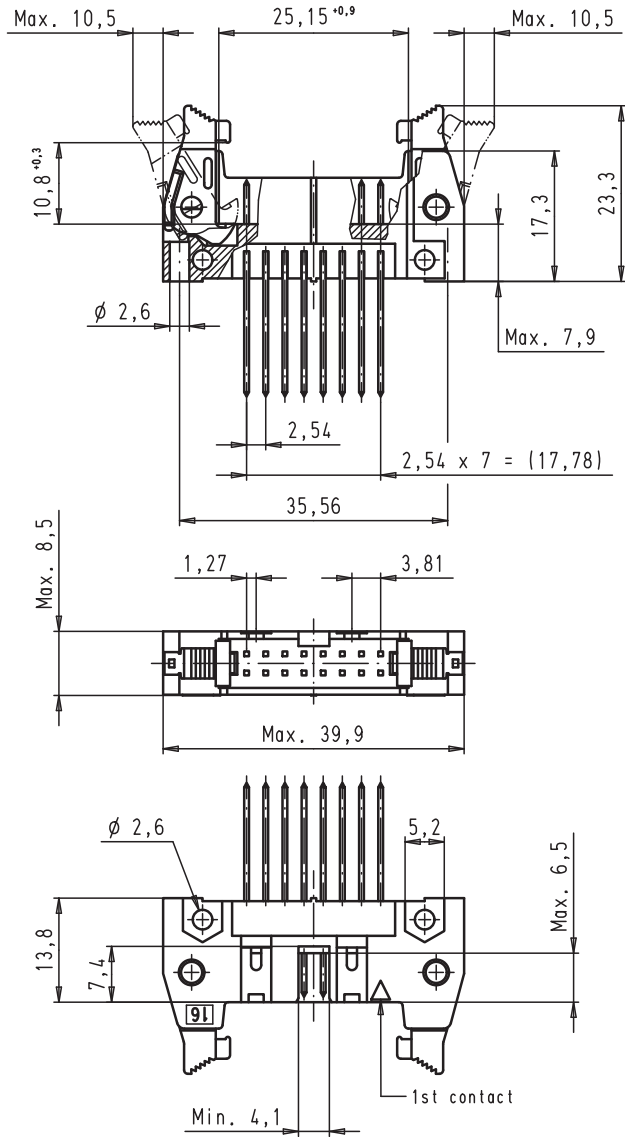

Alle Rechte vorbehalten. All rights reserved.

09 18 516 7917	3
09 18 516 6917	2
09 18 516 5917	0,76 μm Au
Part number	Performance level

			Det.	Name	 SEK 18 Male Connector Standard 16 poles Straight wrap posts Short locking levers	Meßstab/ Scale	
		Detail.	19/09/02	CV		All Dim. in mm Orig. Size DIN A 3	1,5:1
		Insp.					
		Stand.					
34883	12/02/08	SH	HARTING EURL F-95972 Paris		 TB 09 18 516 X917	Blatt/ Page	
31092	19/09/02	CV	Mod.	Det.		Name	1 / 1
					Sub.		