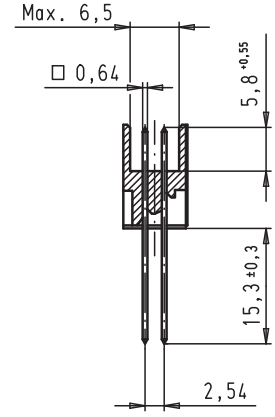

Alle Rechte vorbehalten. All rights reserved.

09 18 516 7917	3
09 18 516 6917	2
09 18 516 5917	0,76 μm Au
Part number	Performance level

			Det.	Name	 SEK 18 Male Connector Standard 16 poles Straight wrap posts Short locking levers	Meßstab/ Scale	
		Detail.	19/09/02	CV		All Dim. in mm Orig. Size DIN A 3	1,5:1
		Insp.					
		Stand.					
34883	12/02/08	SH	HARTING EURL F-95972 Paris		 TB 09 18 516 X917	Blatt/ Page	
31092	19/09/02	CV	Mod.	Det.		Name	1 / 1
					Sub.		