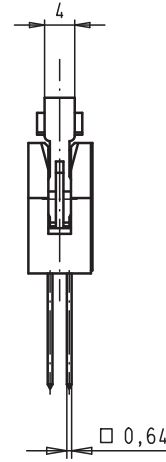

Alle Rechte vorbehalten. All rights reserved.

09 18 516 7917	3
09 18 516 6917	2
09 18 516 5917	0,76 μm Au
Part number	Performance level

			Det.	Name	 SEK 18 Male Connector Standard 16 poles Straight wrap posts Short locking levers	Meßstab/ Scale	
		Detail.	19/09/02	CV		All Dim. in mm Orig. Size DIN A 3	1,5:1
		Insp.					
		Stand.					
34883	12/02/08	SH	HARTING EURL F-95972 Paris		 TB 09 18 516 X917	Blatt/ Page	
31092	19/09/02	CV	Mod.	Det.		Name	1 / 1
					Sub.		