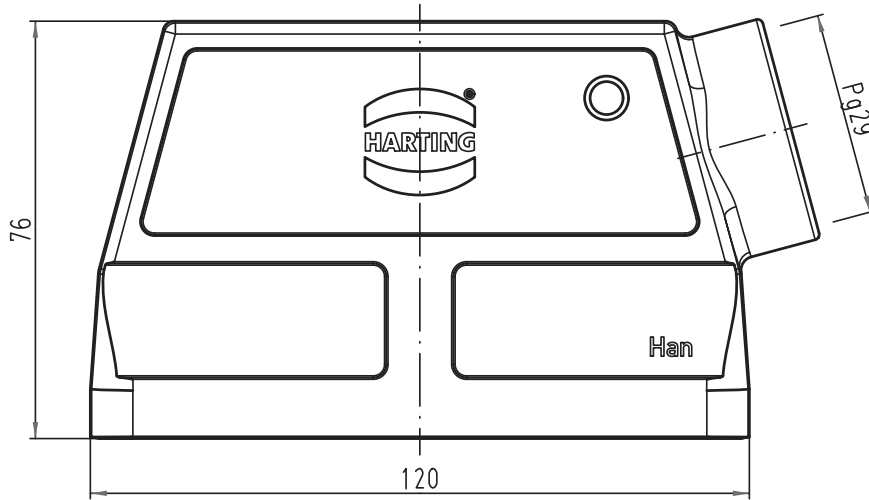

Alle Rechte vorbehalten/ All rights reserved

All Dimensions in mm Original Size DIN A 4		Techn. Character.			Nicht tolerierte Maß/Free size tolerances		
			Dat.	Name	Maßstab/Scale	Han 24B-gs-29 Tüllengehäuse ohne Verriegelungssystem <i>hood without locking system</i>	
			Detail.	24.02.10	Spr		1:1
			Insp.		Be		
			Stand.				
A			HARTING Electric GmbH & Co. KG			TB 09 30 024 0544	
Mod.	Dat.	Name	D-32339 Espelkamp				Sub. TB 09 30 024 0544 v. 22.01.08
							Blatt/ page