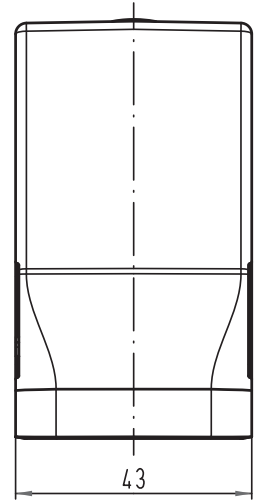

Alle Rechte vorbehalten/ All rights reserved

All Dimensions in mm Original Size DIN A 4		Techn. Character.			Nicht tolerierte Maß/Free size tolerances		
			Dat.	Name	Maßstab/Scale	Han 24B-gs-29 Tüllengehäuse ohne Verriegelungssystem <i>hood without locking system</i>	
			Detail.	24.02.10	Spr		1:1
			Insp.		Be		
			Stand.				
A			HARTING Electric GmbH & Co. KG			TB 09 30 024 0544	
Mod.	Dat.	Name	D-32339 Espelkamp				Sub. TB 09 30 024 0544 v. 22.01.08
							Blatt/ page