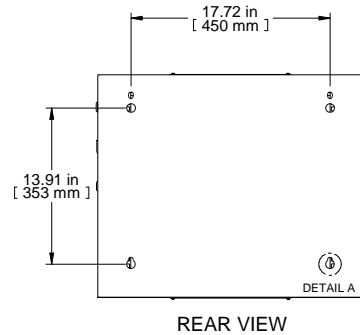

ISOMETRIC

PART NUMBERS	
RB-SW9	PAINTED BLACK TEXTURED
NOTES	
HARDWARE INCLUDED. SHIPS ASSEMBLED.	
Français	
Pour tous les détails sur nos produits, svp veuillez consulter notre site <a href="http://www.hammondmfmg.com">www.hammondmfmg.com</a>	

Data subject to change without notice. Isometric drawing not to scale.  
Les données sont sujettes à changement sans préavis.

[www.hammondmfmg.com](http://www.hammondmfmg.com)

PART NO. RB-SW9