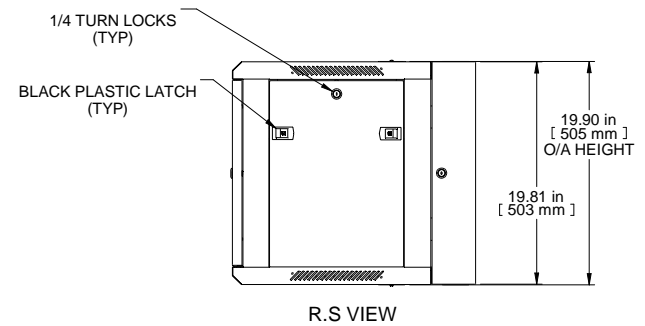

ISOMETRIC

PART NUMBERS	
RB-SW9	PAINTED BLACK TEXTURED
NOTES	
HARDWARE INCLUDED. SHIPS ASSEMBLED.	
Français	
Pour tous les détails sur nos produits, svp veuillez consulter notre site <a href="http://www.hammondmfmg.com">www.hammondmfmg.com</a>	

Data subject to change without notice. Isometric drawing not to scale.  
Les données sont sujettes à changement sans préavis.

[www.hammondmfmg.com](http://www.hammondmfmg.com)

PART NO. RB-SW9