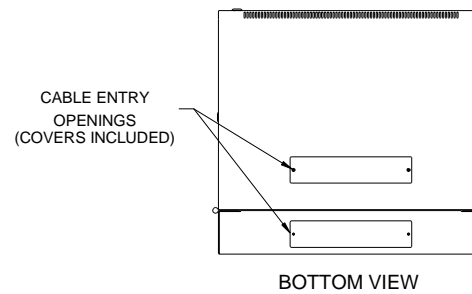

ISOMETRIC

PART NUMBERS	
RB-SW9	PAINTED BLACK TEXTURED
NOTES	
HARDWARE INCLUDED. SHIPS ASSEMBLED.	
Français	
Pour tous les détails sur nos produits, svp veuillez consulter notre site <a href="http://www.hammondmfmg.com">www.hammondmfmg.com</a>	

Data subject to change without notice. Isometric drawing not to scale.  
Les données sont sujettes à changement sans préavis.

[www.hammondmfmg.com](http://www.hammondmfmg.com)

PART NO. RB-SW9