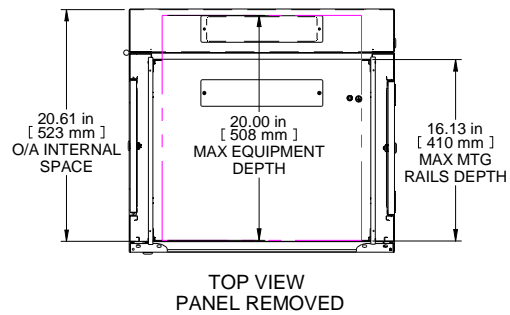

ISOMETRIC

PART NUMBERS	
RB-SW9	PAINTED BLACK TEXTURED
NOTES	
HARDWARE INCLUDED. SHIPS ASSEMBLED.	
Français	
Pour tous les détails sur nos produits, svp veuillez consulter notre site <a href="http://www.hammondmfmg.com">www.hammondmfmg.com</a>	

Data subject to change without notice. Isometric drawing not to scale.  
Les données sont sujettes à changement sans préavis.

[www.hammondmfmg.com](http://www.hammondmfmg.com)

PART NO. RB-SW9