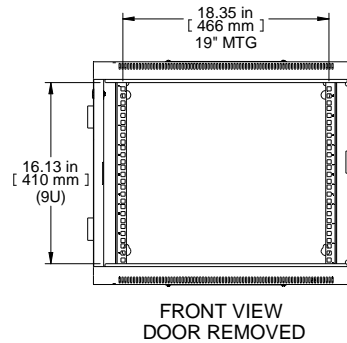

ISOMETRIC

PART NUMBERS	
RB-SW9	PAINTED BLACK TEXTURED
NOTES	
HARDWARE INCLUDED. SHIPS ASSEMBLED.	
Français	
Pour tous les détails sur nos produits, svp veuillez consulter notre site <a href="http://www.hammondmfmg.com">www.hammondmfmg.com</a>	

Data subject to change without notice. Isometric drawing not to scale.  
Les données sont sujettes à changement sans préavis.

[www.hammondmfmg.com](http://www.hammondmfmg.com)

PART NO. RB-SW9