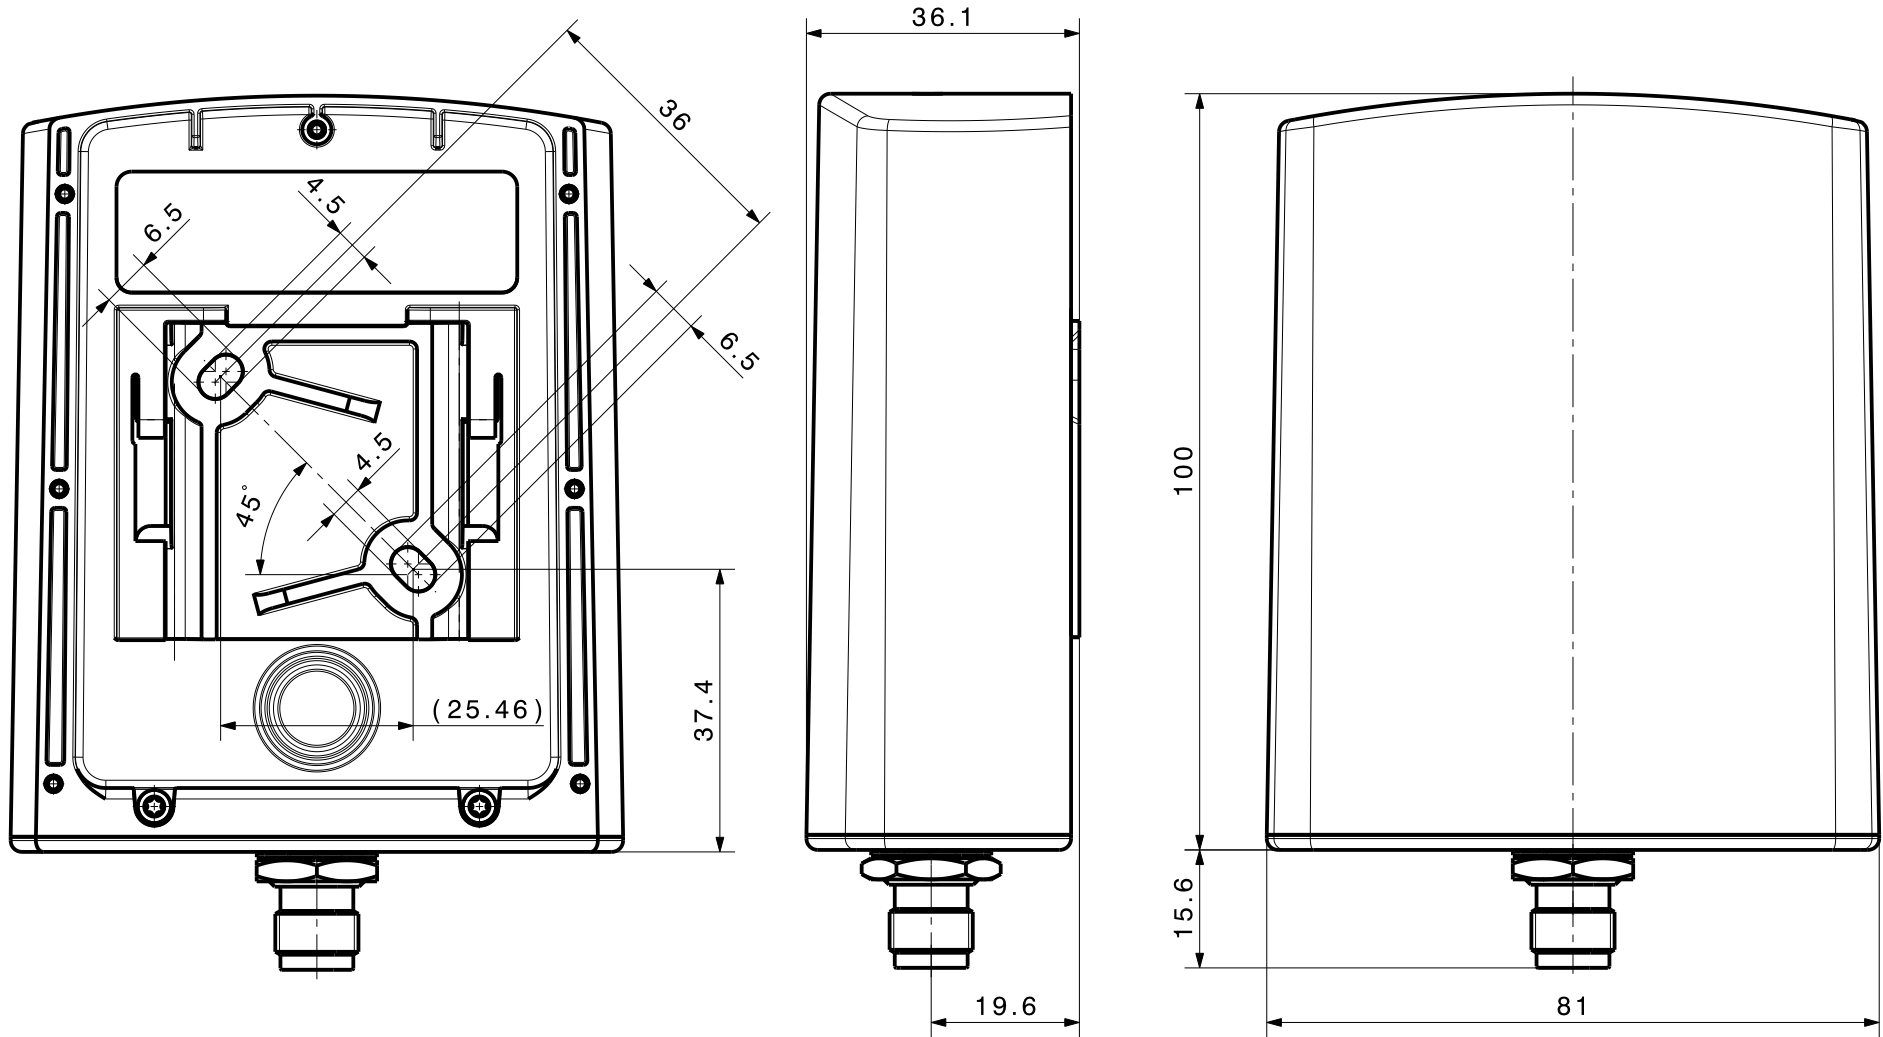

type / Typ: 1356.26.0017		
⊕	dimensions in millimeter [mm]	part no. / Teile Nr.: PRO-00139616 A sheet/Blatt XX / XX
description / Beschreibung		drawing-no. / Zeichnungsnr. Release
SPA-5600/40/14/0/V_2		DOU-00139616 A