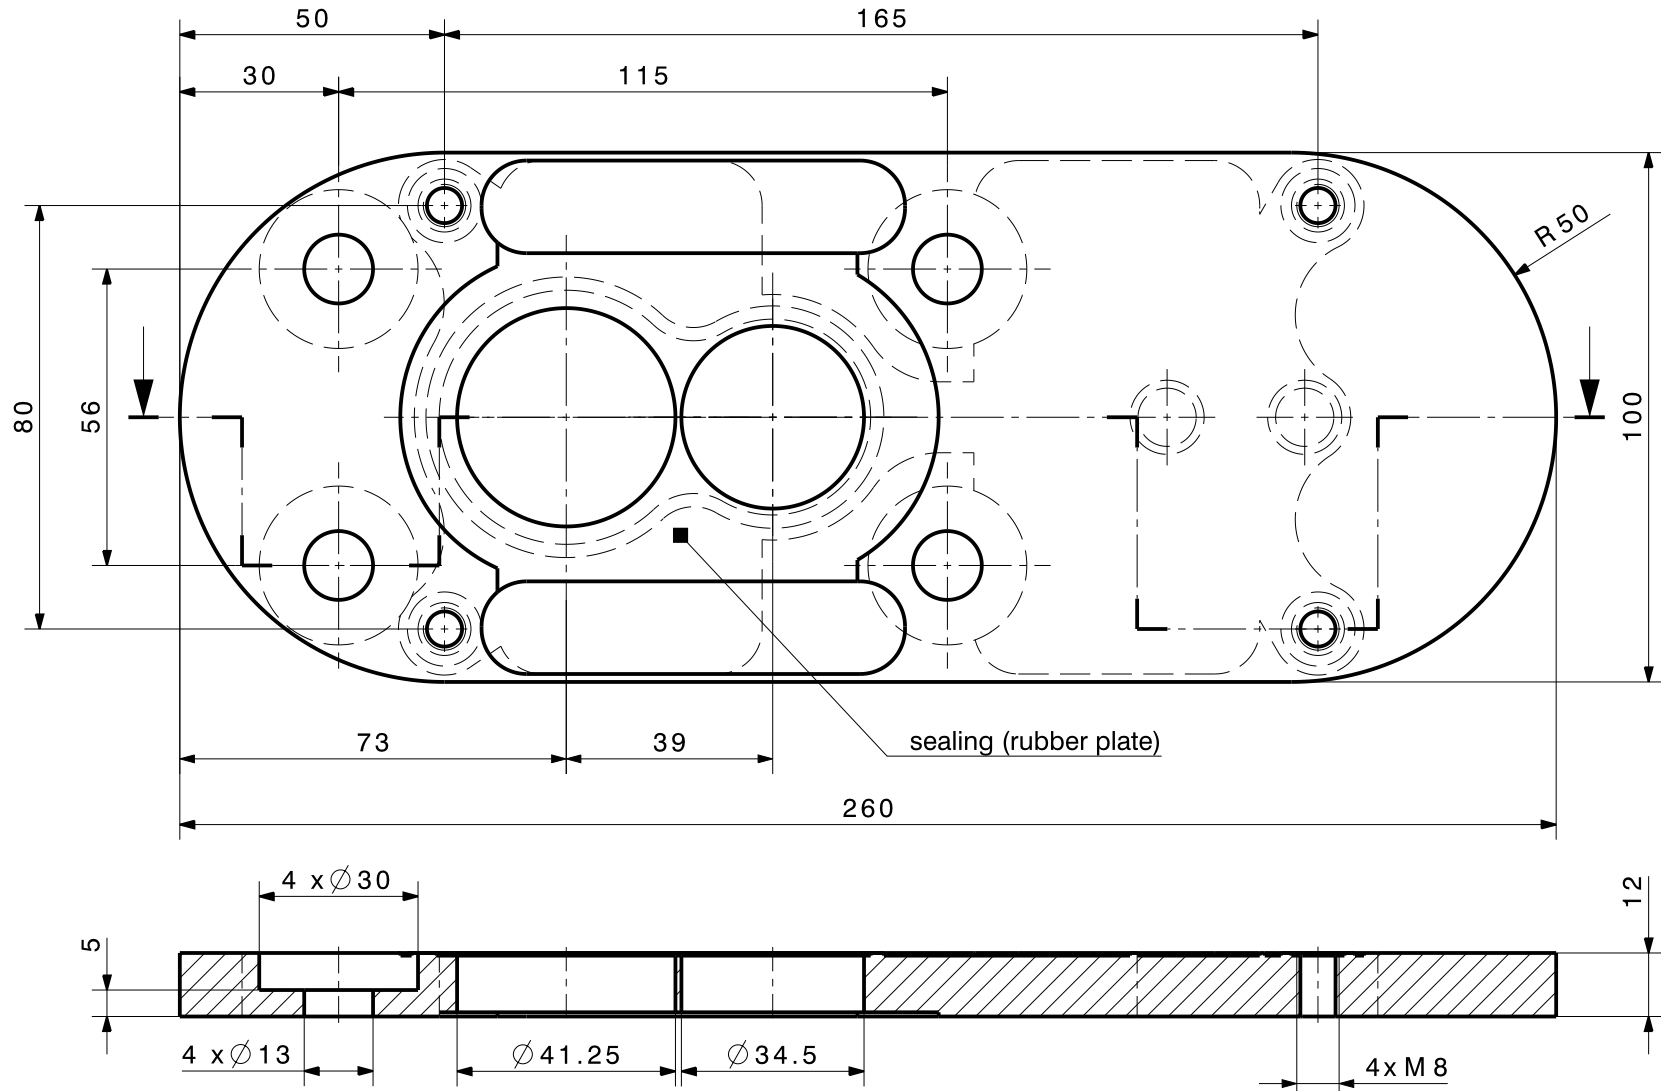

type / Typ: 9091.99.0189		
dimensions in millimeter [mm]	part no. / Teile Nr.:	sheet/Blatt XX / XX
description / Beschreibung	drawing-no. / Zeichnungsnr.	Release
9091.99.0189 dimension_sketch	DOU-00062790	D