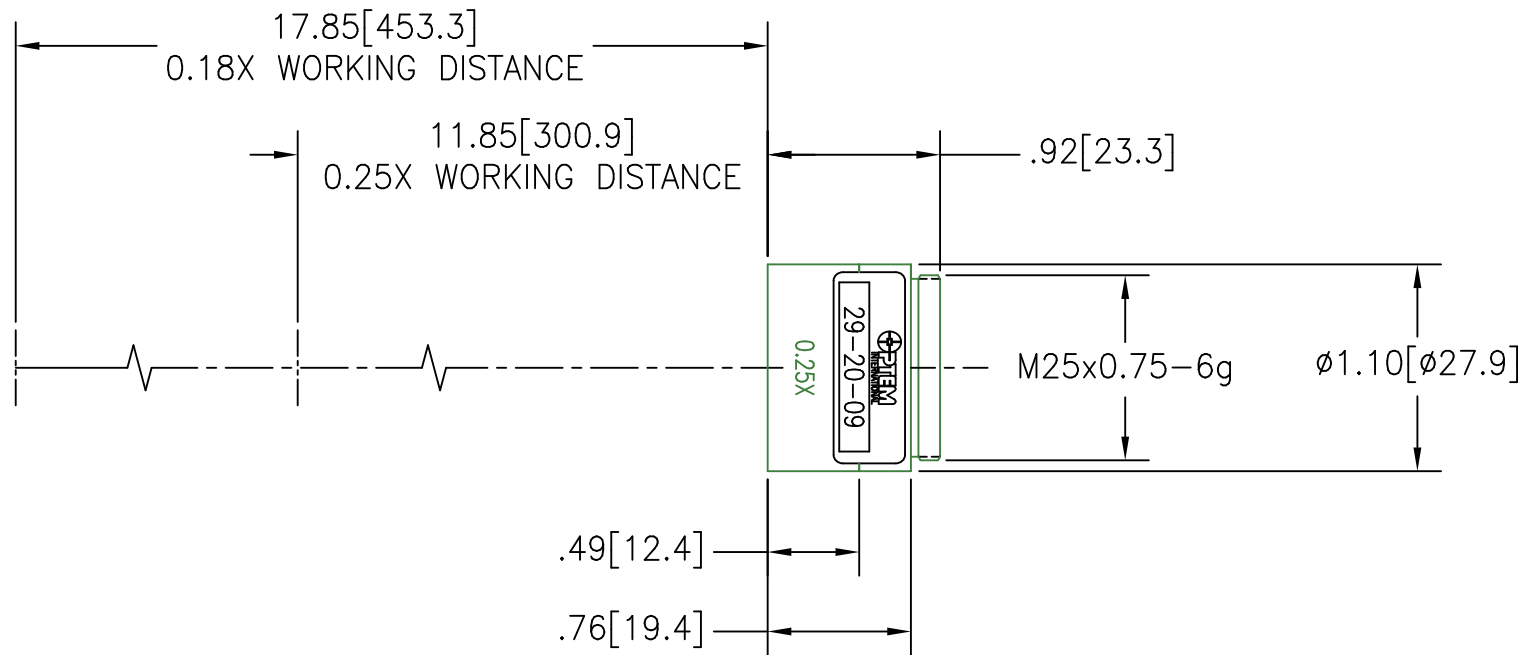

29-20-09 0.25X & 0.18X AUXILIARY LENS

REV B 5/15/11