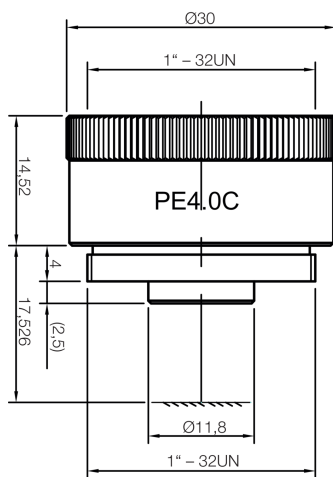

#### Technische Daten (typ.)

Objektivanschluss

Komponente

Geeignet für

Lieferumfang

Vergrößerung

**+20°C**

C-Mount

Konverter

Vision Systeme und ID Systeme, Imager bis 2/3"

1 Stück

4