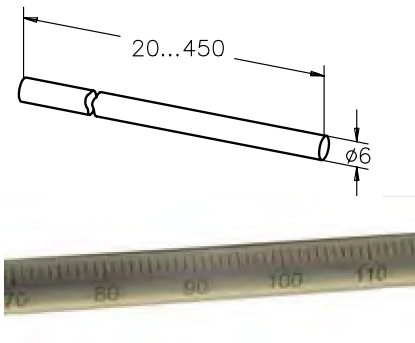

## Stangen

Die Stangen dienen zum Verbinden der Mikrobank Bauelemente.

- Aus rost- und säurebeständigem Stahl
- Induktiv gehärtet und geläppt -> keine Spuren der Schrauben etc. an den Stangen
- Poliert Oberflächen und enge Fertigungstoleranzen garantieren optimale Nutzung mit MB-Platten -> jedes Teil passt
- Zusätzlich ist die Durchbiegung der Stangen äußerst gering
- Keine Verkipfung in den Aufnahmeplatten
- Linearität 0.2 mm/m (linear abnehmend)
- Stangen 150 mm und 300 mm mit Skala erhältlich

## Rods

Rods are used to combine Microbench construction elements.

- *Highest durability due to acid-resistant stainless steel*
- *Induction hardened -> no mark of screws etc. on the rods*
- *Lapped surfaces and tight tolerances guarantee optimum use with Microbench plates -> each part fits.*
- *Furthermore, the bending of these rods is absolutely minimum.*
- *Linearity 0.2 mm/m (linear decreasing)*
- *No tilting of the mounting plates.*
- *Rods 150 mm and 300 mm available with scale*

### Stangen Rods

Produktbezeichnung	Part No.
Item Title	Part No.
Rod 20 mm	G061207000
Set of Rods 20 mm, 10 ea.	G061206000
Rod 30 mm	G061208000
Set of Rods 30 mm, 10 ea	G061213000
Rod 75 mm	G061209000
Set of Rods 75 mm, 10 ea	G061214000
Rod 150 mm	G061210000
Set of Rods 150 mm, 10 ea	G061215000
Rod 200 mm	G061205000
Set of Rods 200 mm, 10 ea	G061218000
Rod 300 mm	G061211000
Set of Rods 300 mm, 10 ea	G061216000
Rod 450 mm	G061212000
Set of Rods 450 mm, 10 ea	G061217000
Rod 150 mm With Scale	G061219000
Rod 300 mm With Scale	G061241000