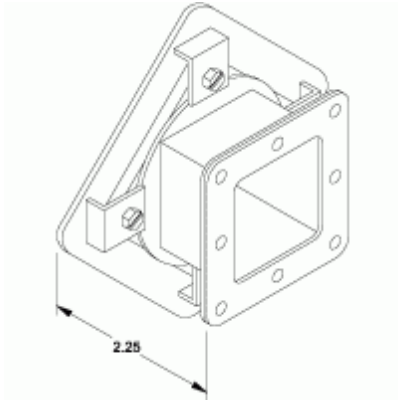

Quality Products. Service Excellence.

Swivel Nipple *1487V Series*

| Box Entry Swivel Nipple | Standard Swivel Nipple | |
|-------------------------|------------------------|-----------|
| Part No. | Part No. | Size |
| 1487BV1 | 1487BV2 | 2.5 x 2.5 |
| 1487CV1 | 1487CV2 | 4 x 4 |
| 1487DV1 | 1487DV2 | 6 x 6 |
| 1487EV1 | 1487EV2 | 8 x 8 |