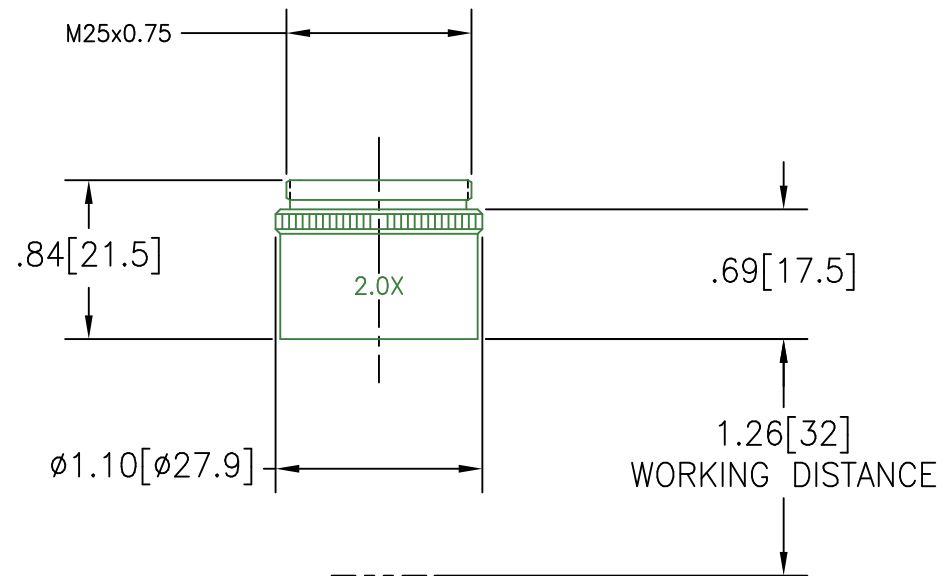

29-20-41 2.0X AUXILIARY LENS

REV B 5/15/11