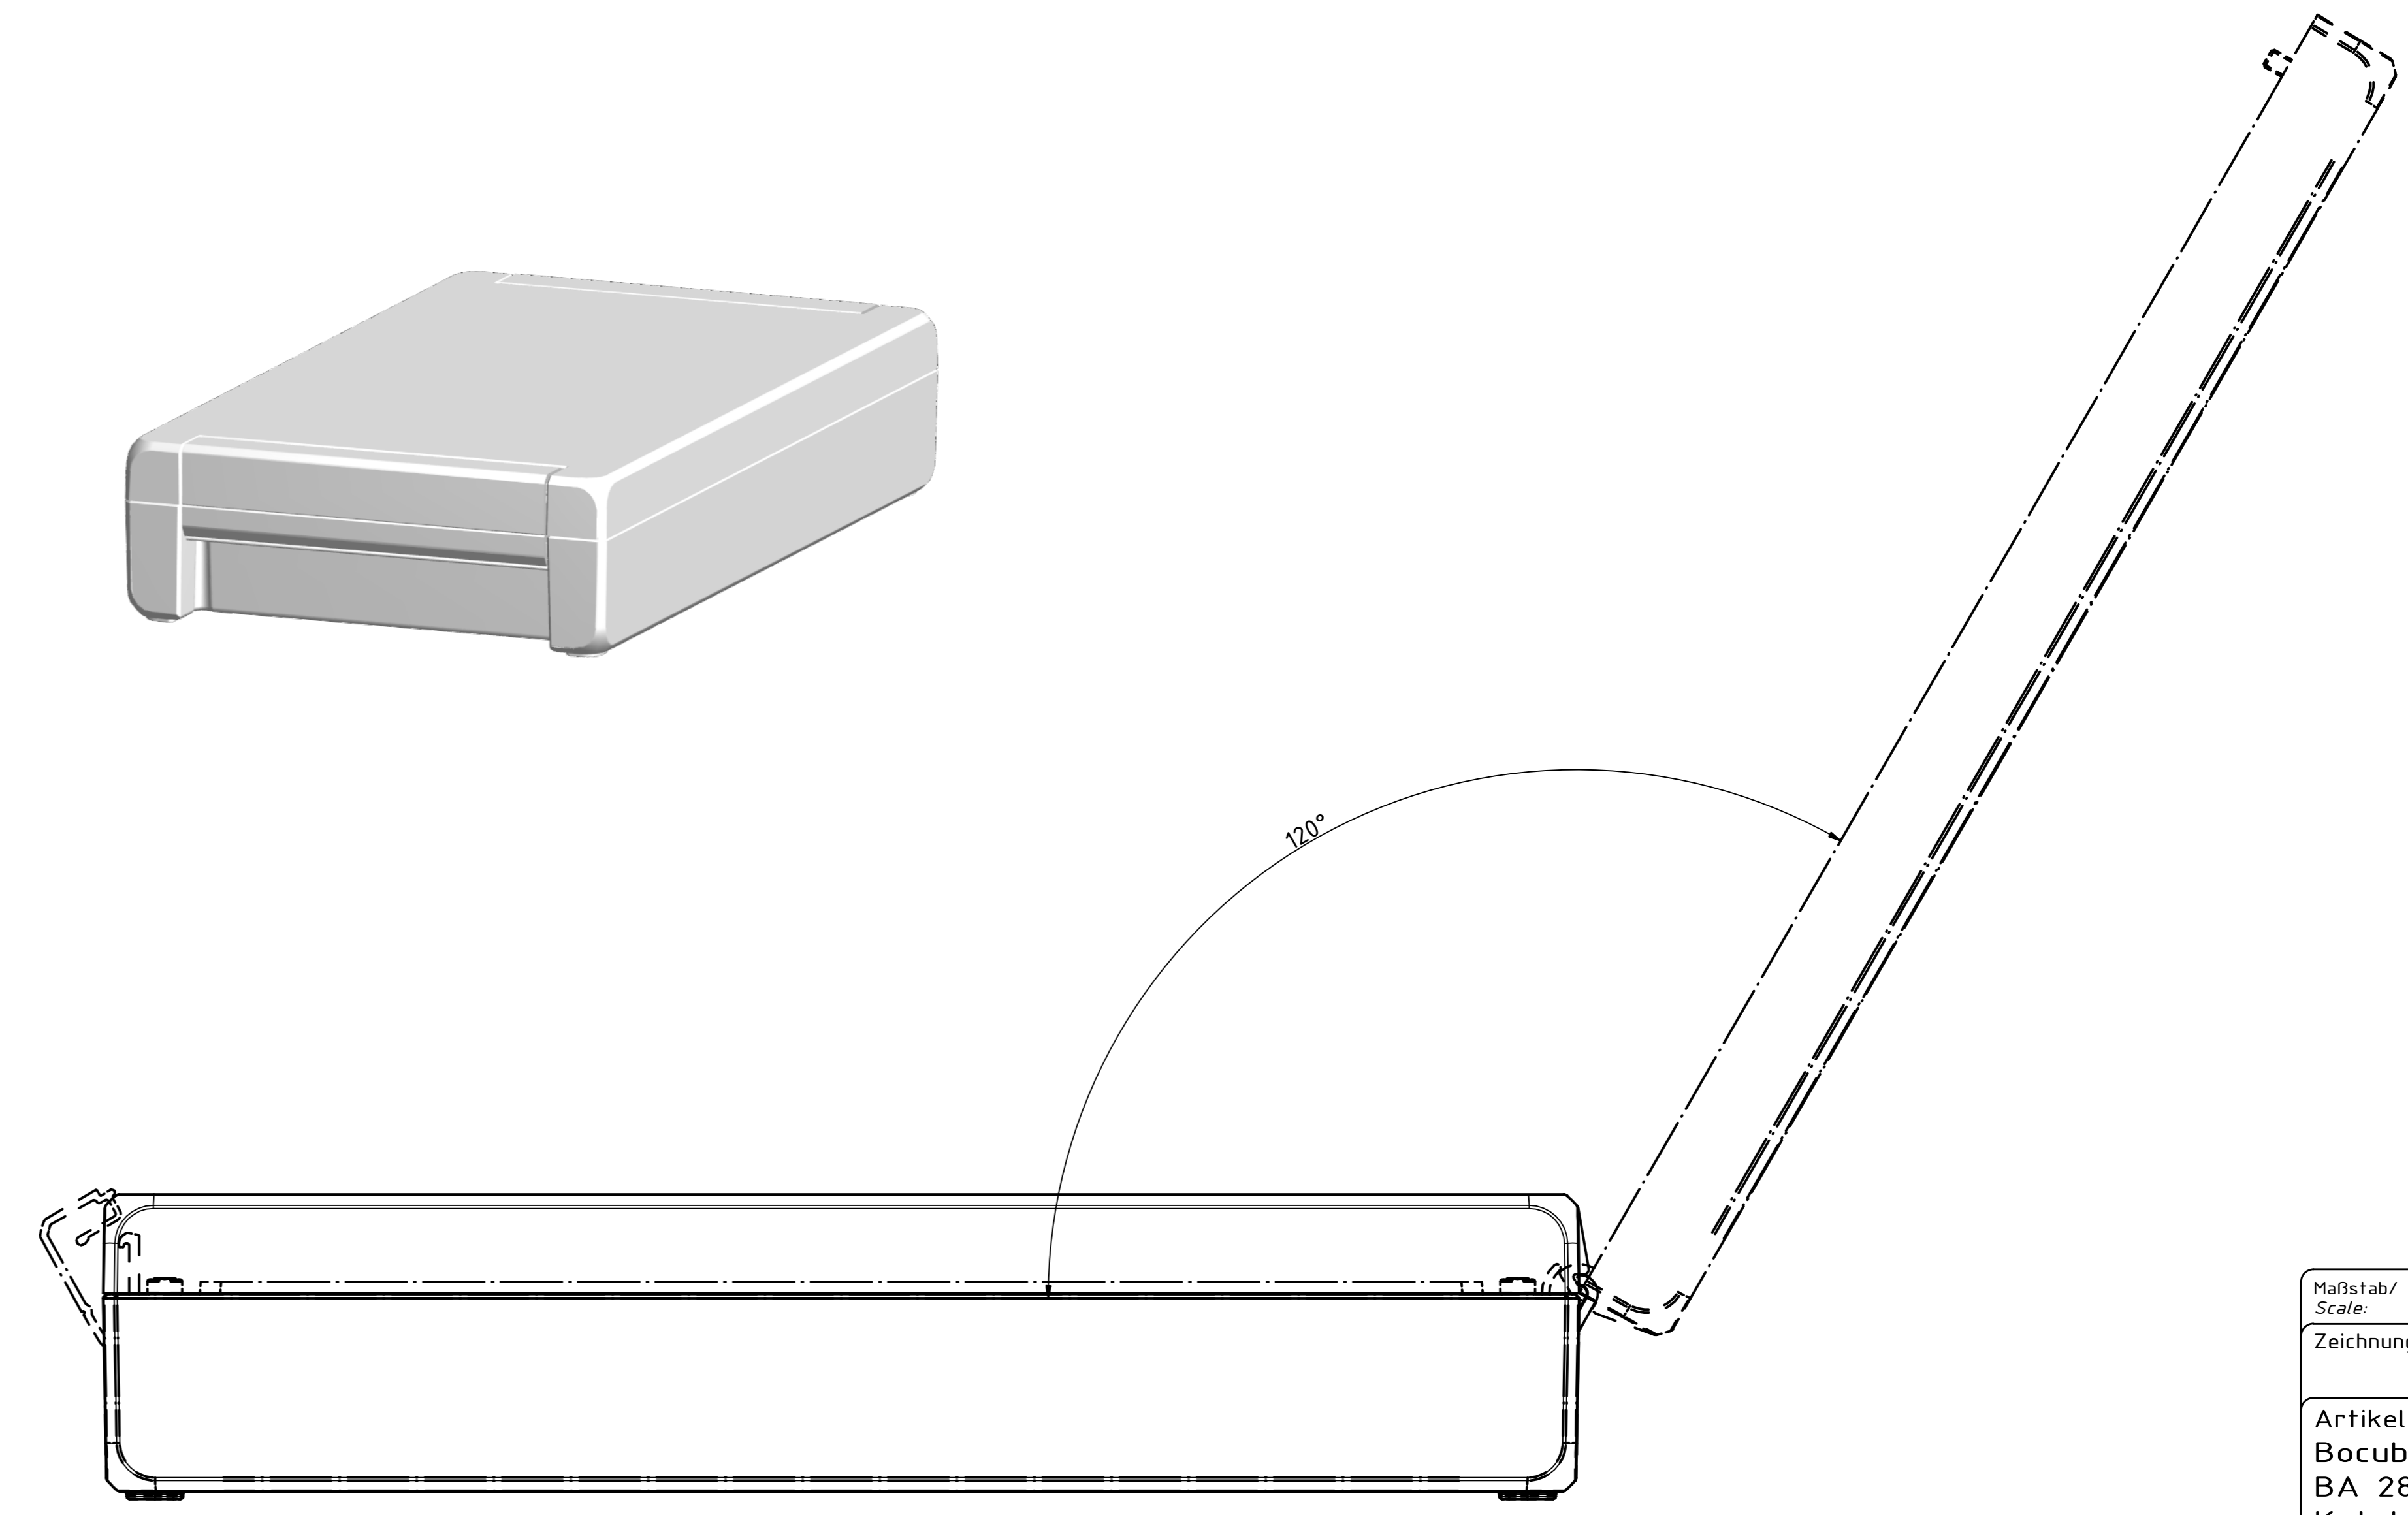

Maßstab / Scale:	1:1
Zeichnungs-Nr. / Drawing-No.:	OK 5420.04.3.01
Artikel / Article:	Bocube Aluminium
	BA 281706-...
	Katalogz./Catalogue draw.
Ä-Nr. / Alt. No.:	
Datum / Date:	
DISK:	24031919.dwg
Datum / Date:	25.03.2014, FW