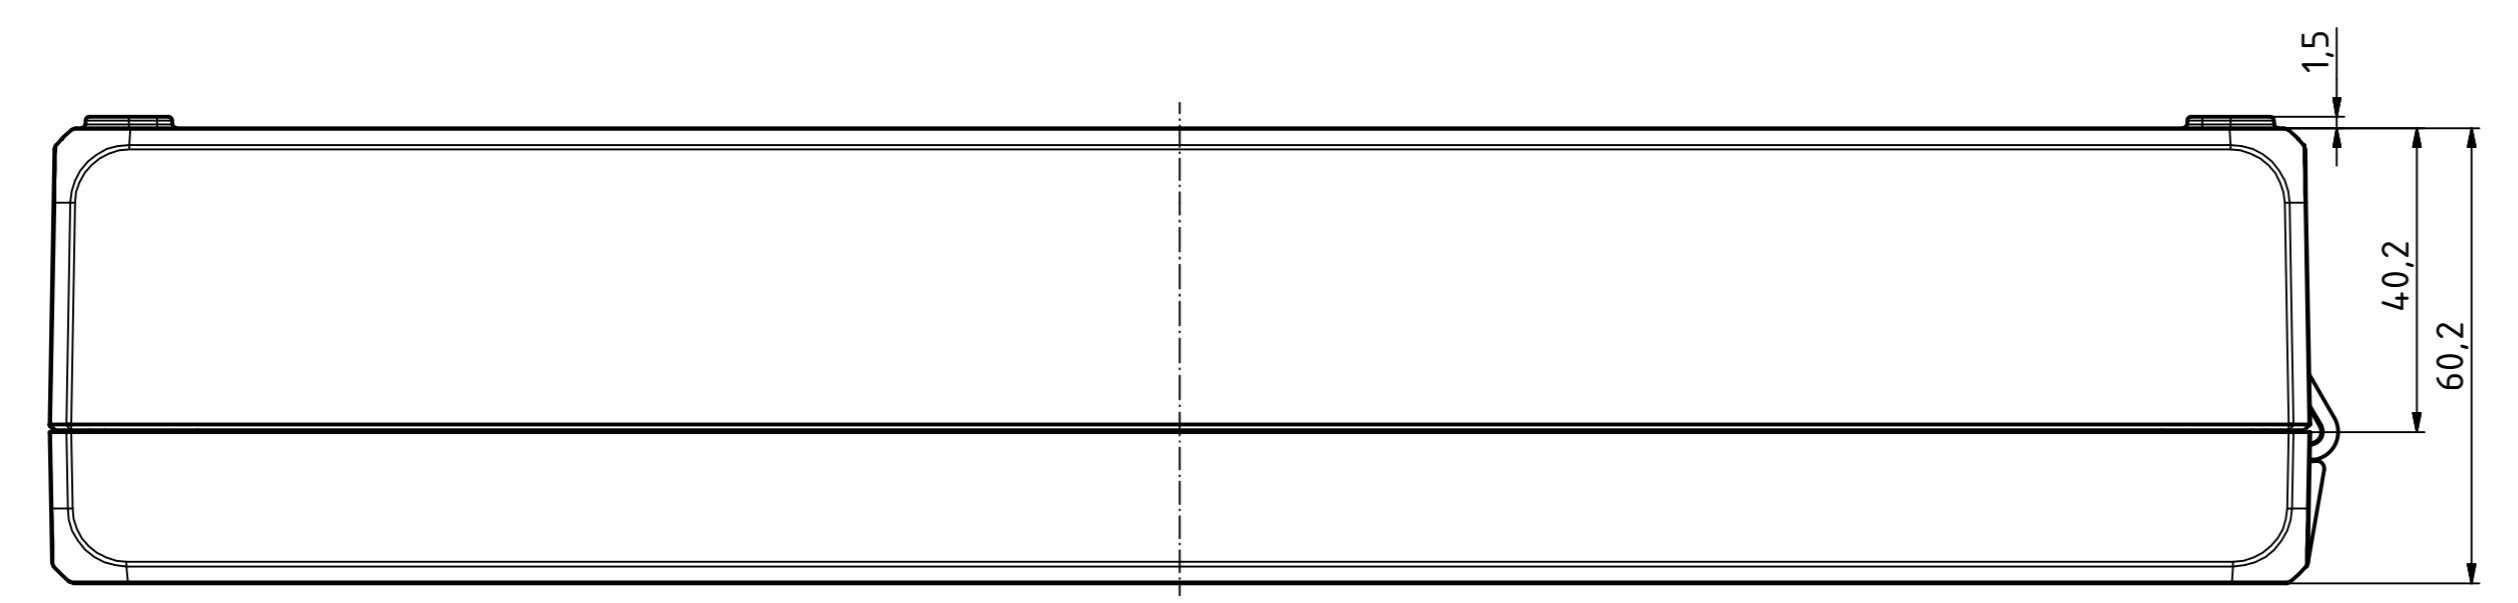

Maßstab / Scale:	1:1
Zeichnungs-Nr. / Drawing-No.:	OK 5420.04.3.01
Artikel / Article:	Bocube Aluminium
	BA 281706-...
	Katalogz./Catalogue draw.
Ä-Nr. / Alt. No.:	
Datum / Date:	
DISK:	24031919.dwg
Datum / Date:	25.03.2014, FW