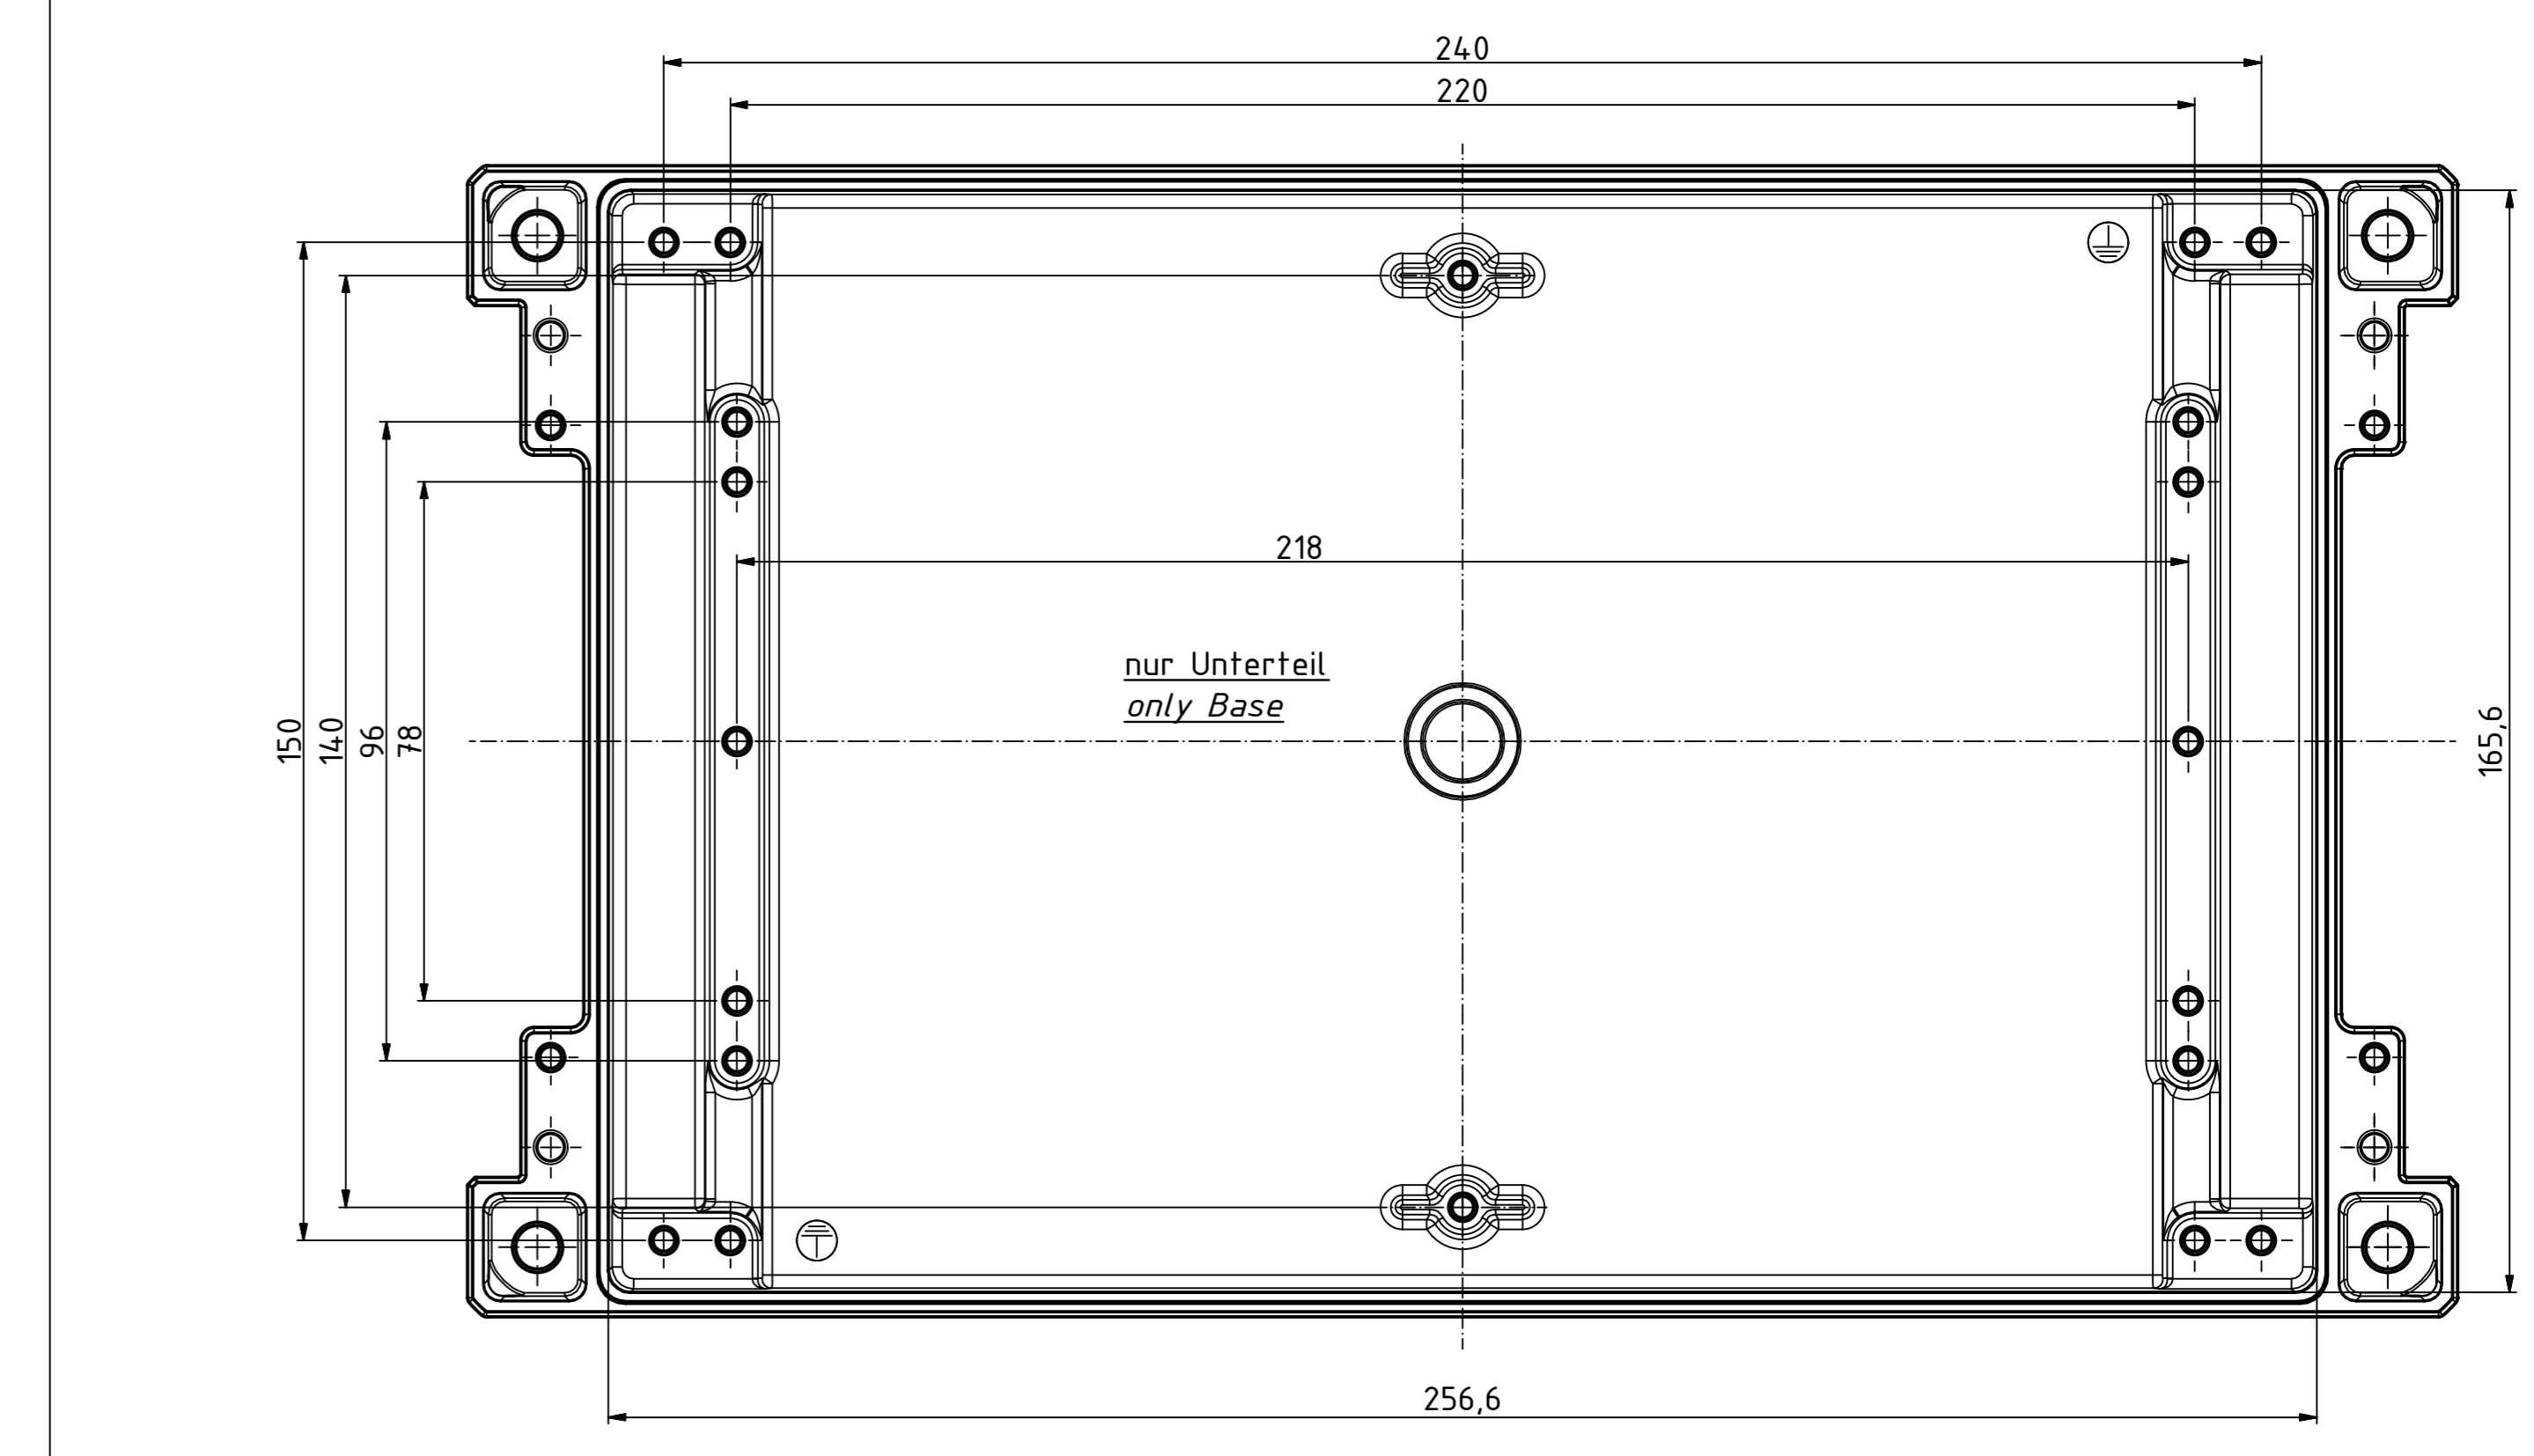

Maßstab / Scale:	1:1
Zeichnungs-Nr. / Drawing-No.:	OK 5420.04.3.01
Artikel / Article:	Bocube Aluminium
	BA 281706-...
	Katalogz./Catalogue draw.
Ä-Nr. / Alt. No.:	
Datum / Date:	
DISK:	24031919.dwg
Datum / Date:	25.03.2014, FW