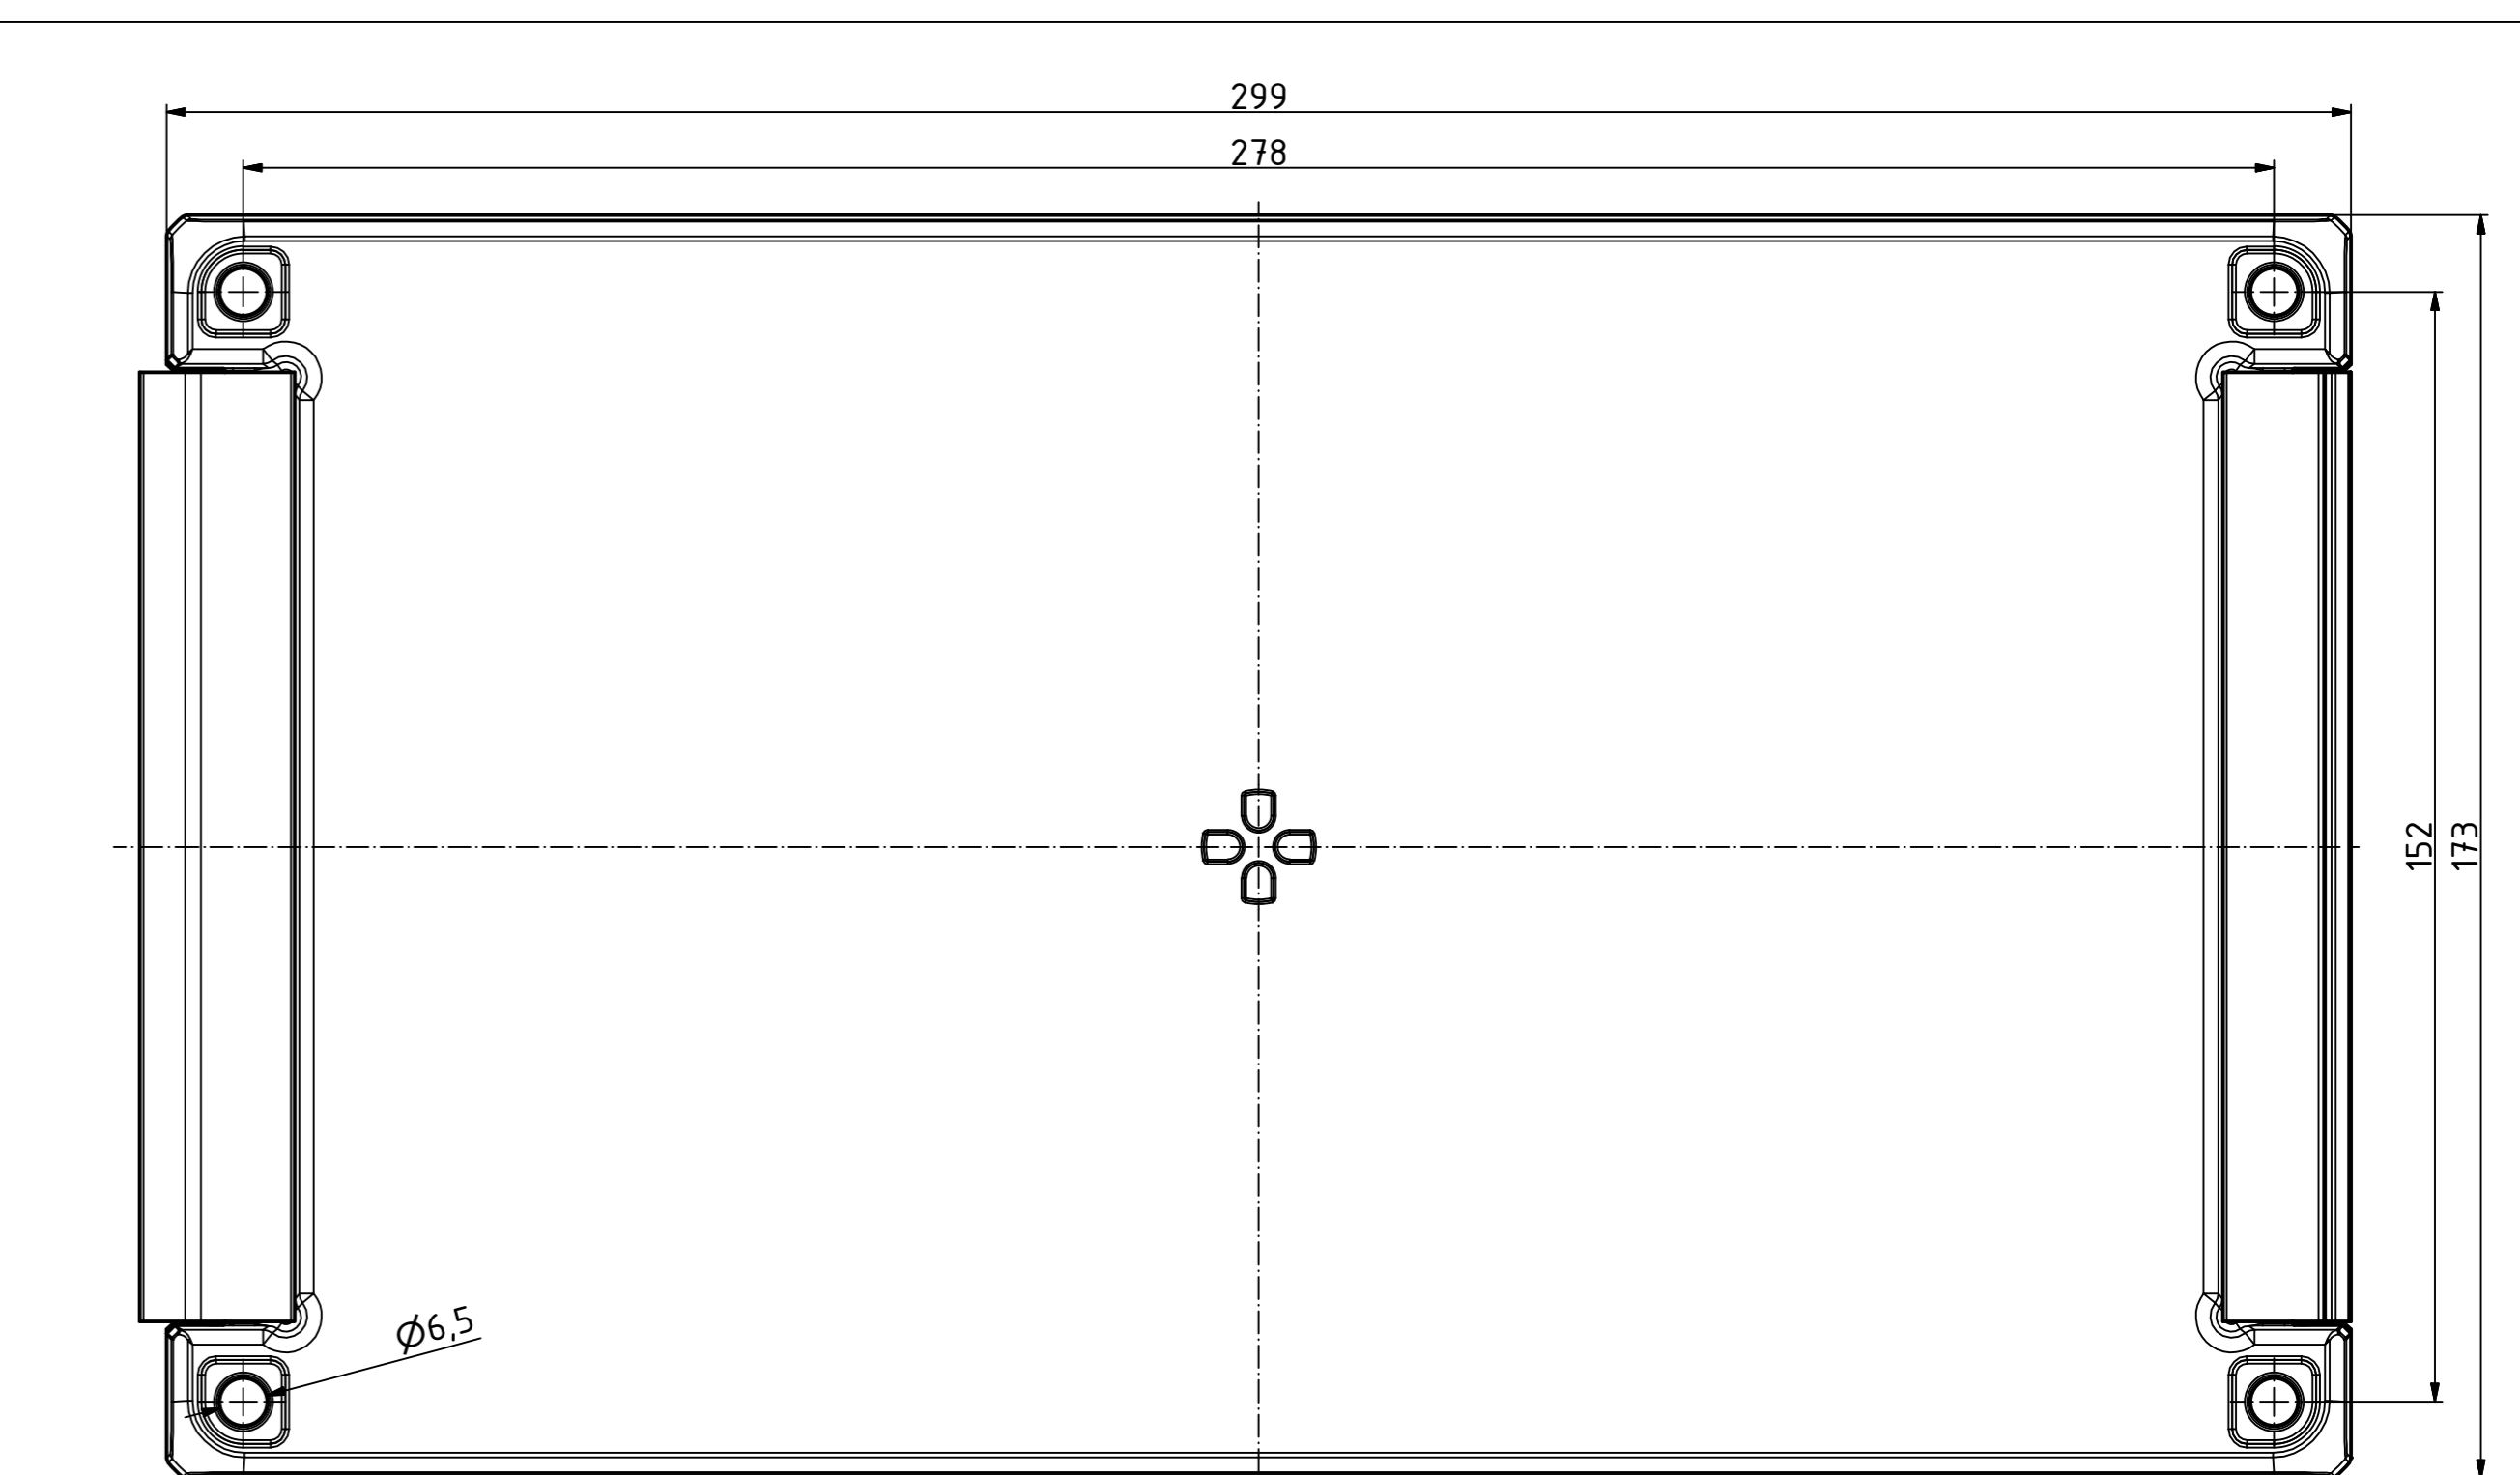

Maßstab / Scale:	1:1
Zeichnungs-Nr. / Drawing-No.:	OK 5420.04.3.01
Artikel / Article:	Bocube Aluminium
	BA 281706-...
	Katalogz./Catalogue draw.
Ä-Nr. / Alt. No.:	
Datum / Date:	
DISK:	24031919.dwg
Datum / Date:	25.03.2014, FW