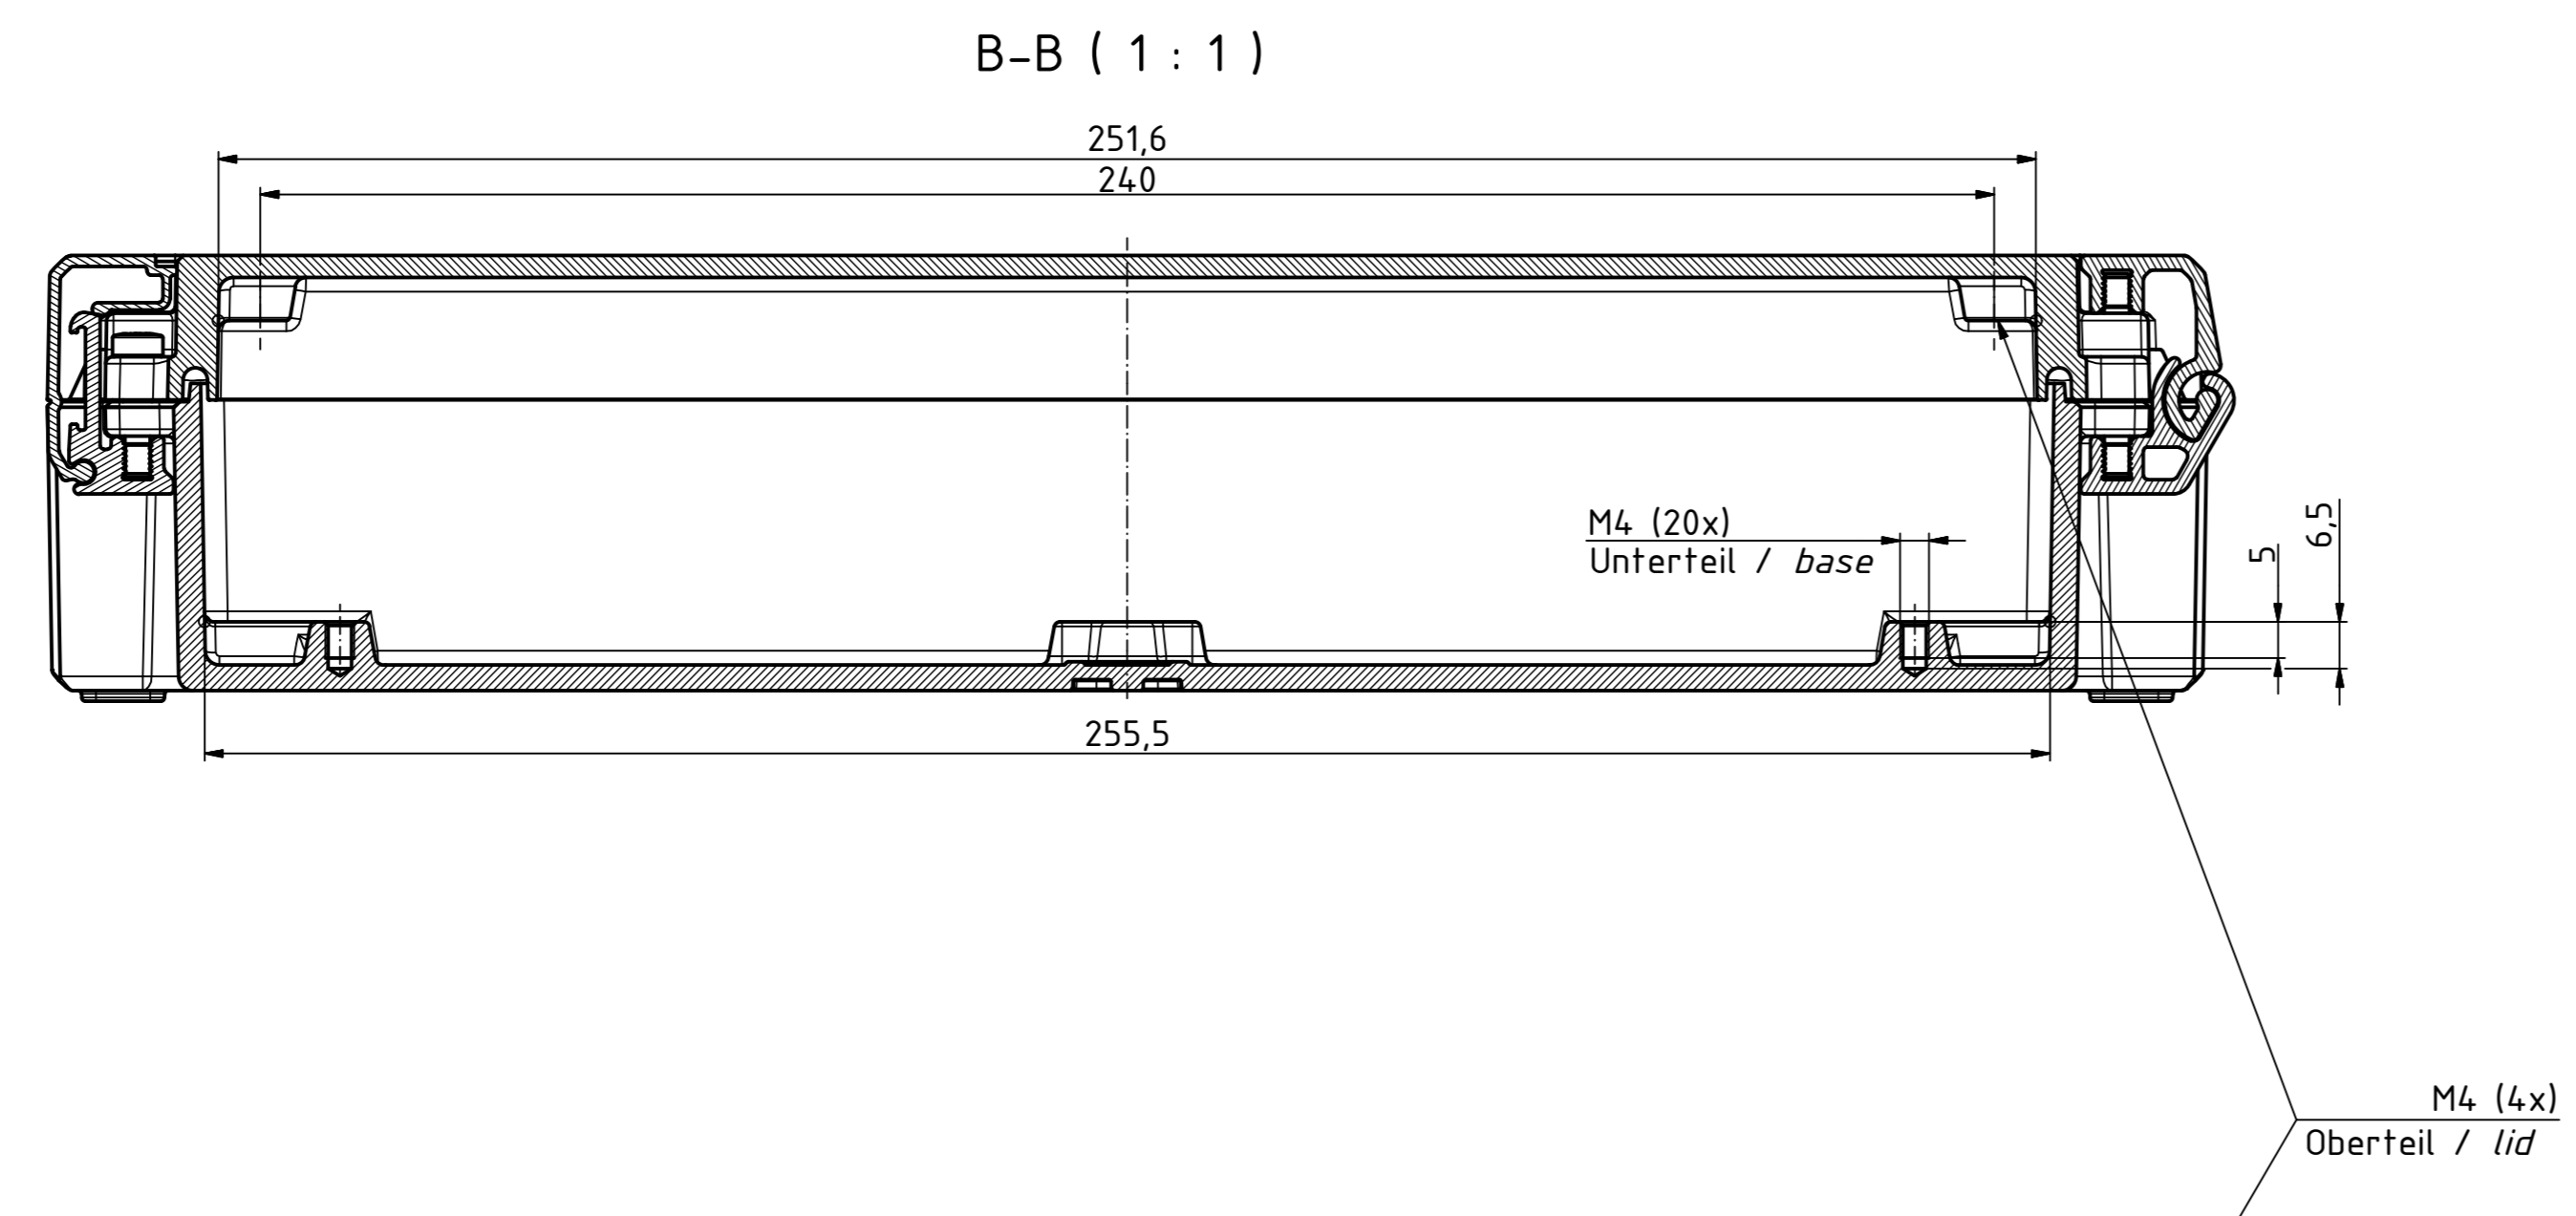

Maßstab / Scale:	1:1
Zeichnungs-Nr. / Drawing-No.:	OK 5420.04.3.01
Artikel / Article:	Bocube Aluminium
	BA 281706-...
	Katalogz./Catalogue draw.
Ä-Nr. / Alt. No.:	
Datum / Date:	
DISK:	24031919.dwg
Datum / Date:	25.03.2014, FW