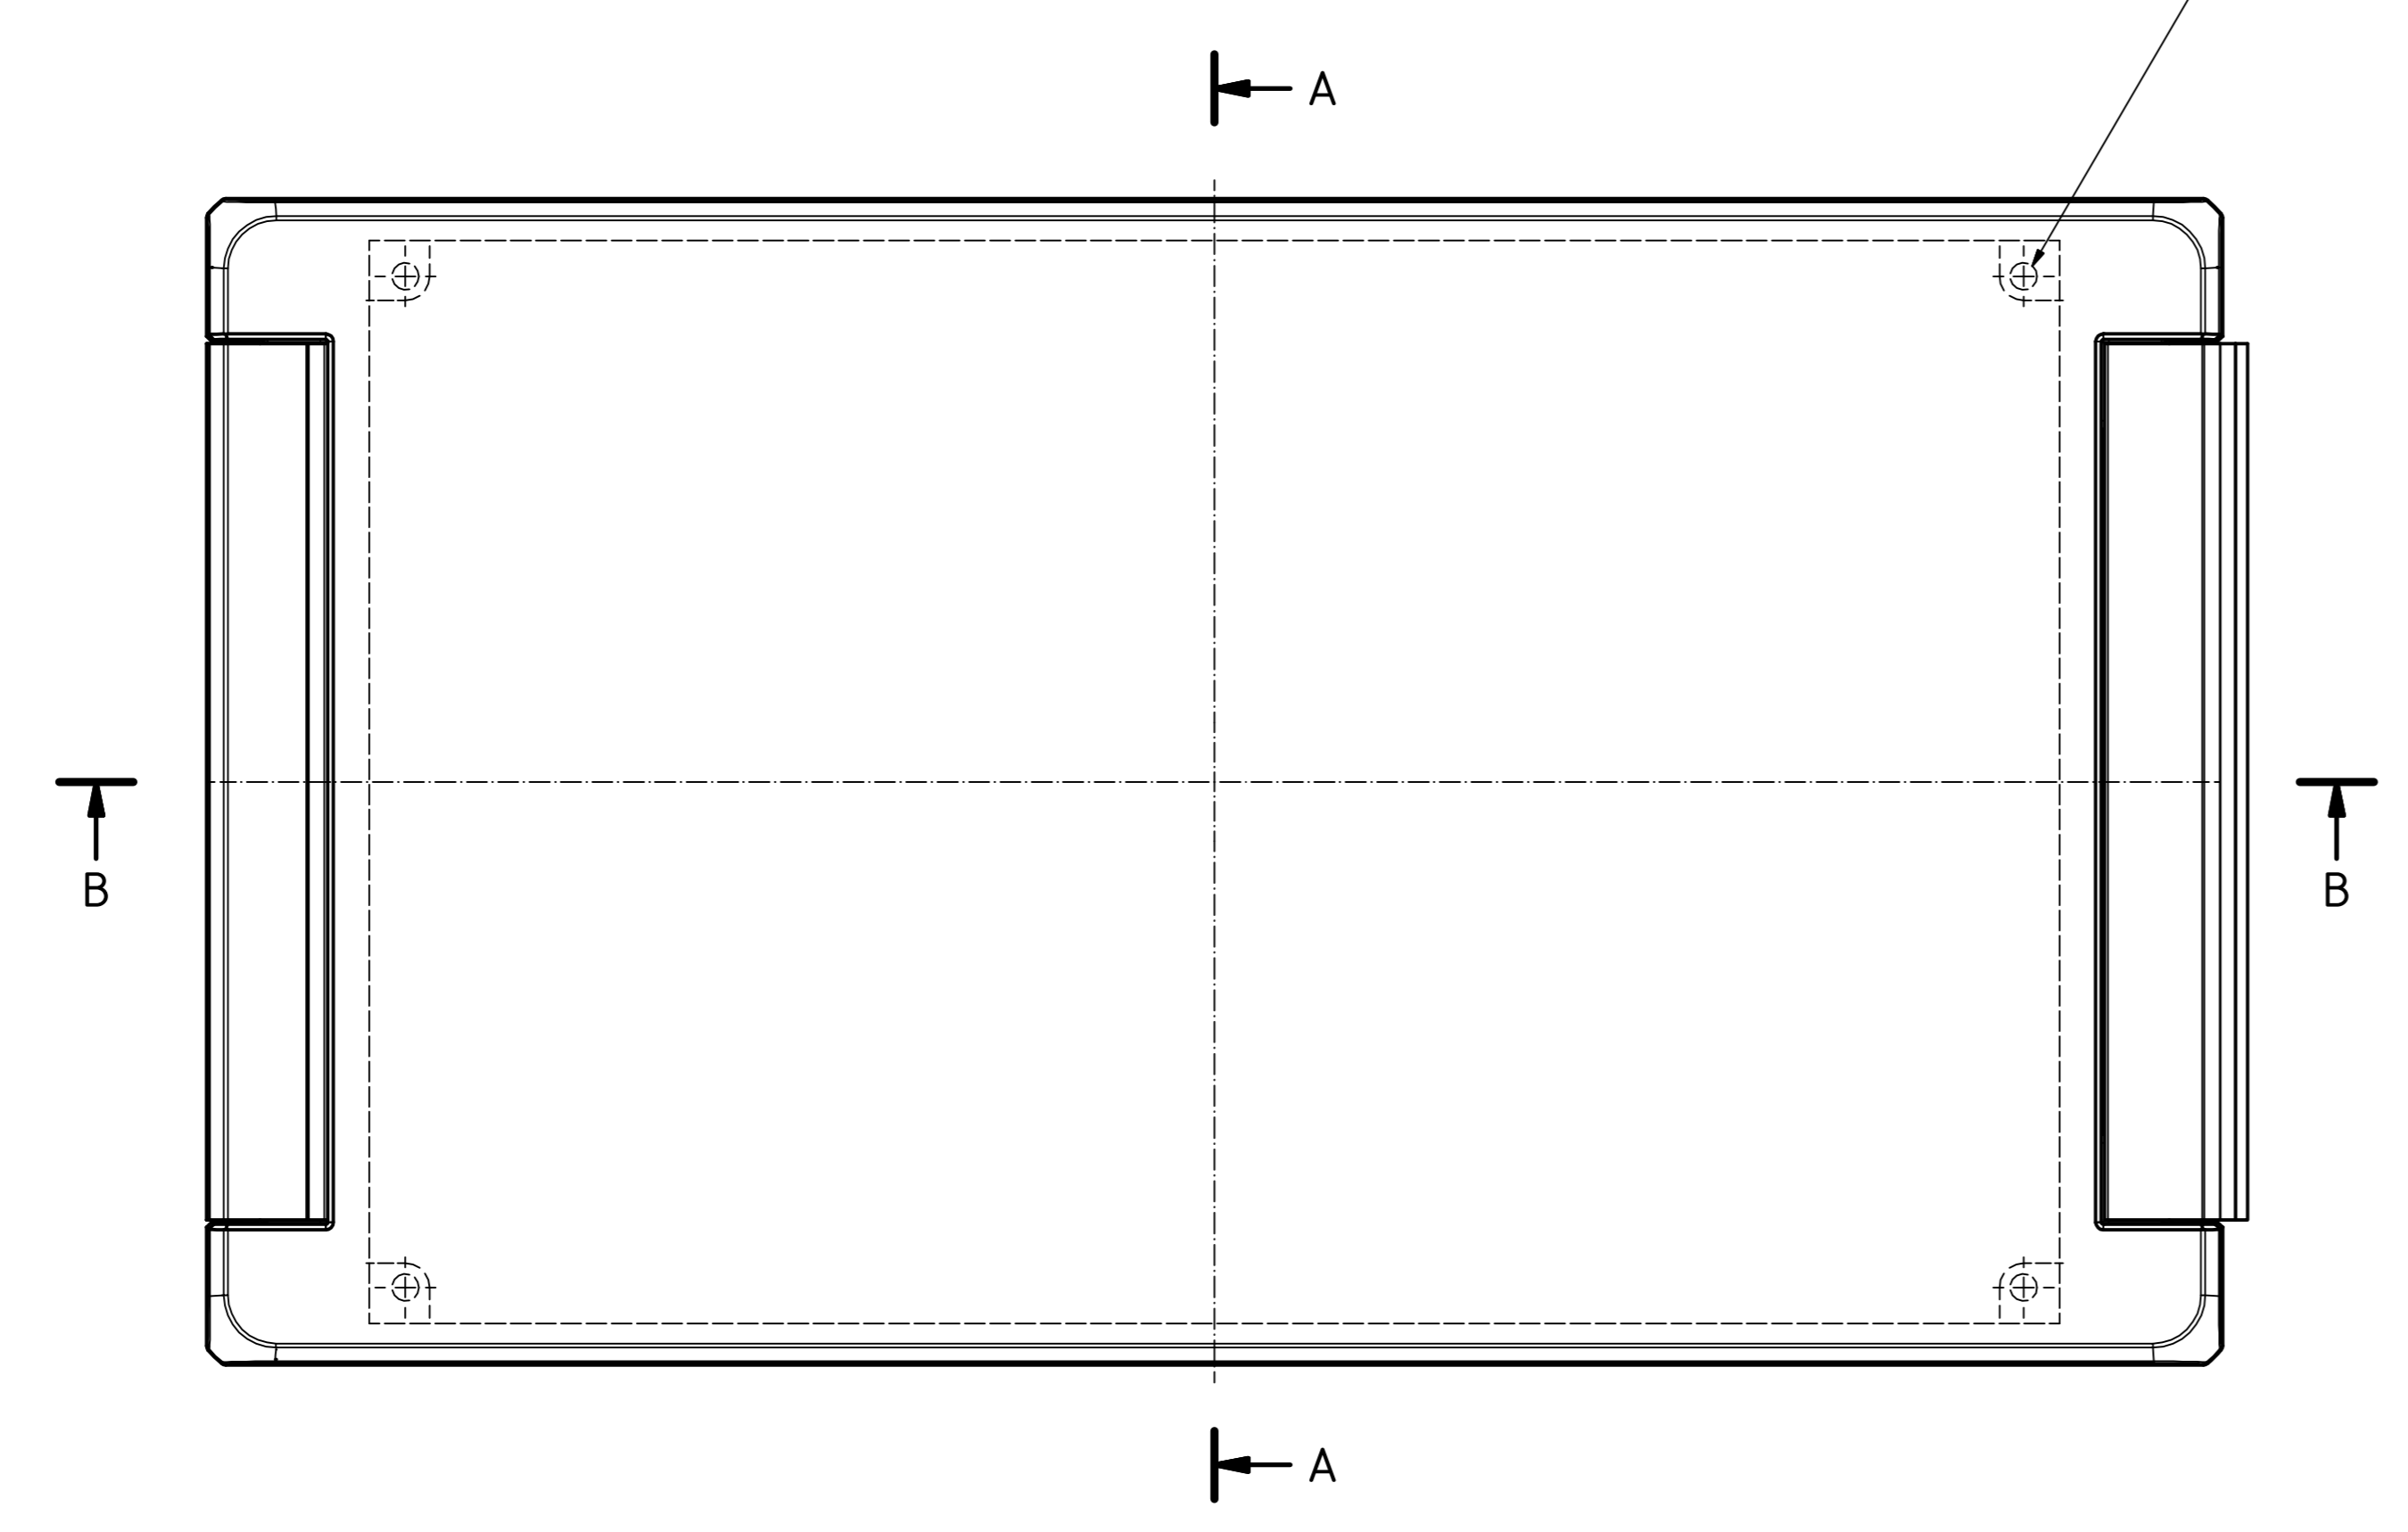

Maßstab / Scale:	1:1
Zeichnungs-Nr. / Drawing-No.:	OK 5420.04.3.01
Artikel / Article:	Bocube Aluminium
	BA 281706-...
	Katalogz./Catalogue draw.
Ä-Nr. / Alt. No.:	
Datum / Date:	
DISK:	24031919.dwg
Datum / Date:	25.03.2014, FW