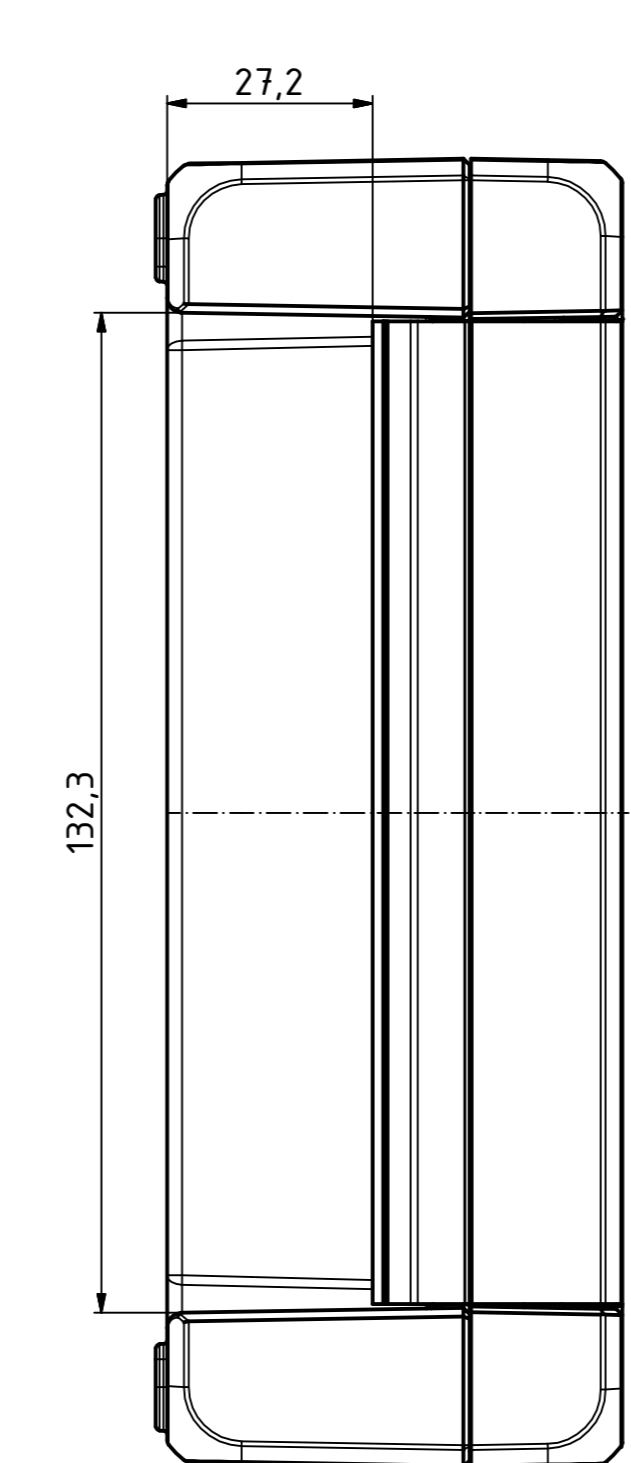

Maßstab / Scale:	1:1
Zeichnungs-Nr. / Drawing-No.:	OK 5420.04.3.01
Artikel / Article:	Bocube Aluminium
	BA 281706-...
	Katalogz./Catalogue draw.
Ä-Nr. / Alt. No.:	
Datum / Date:	
DISK:	24031919.dwg
Datum / Date:	25.03.2014, FW