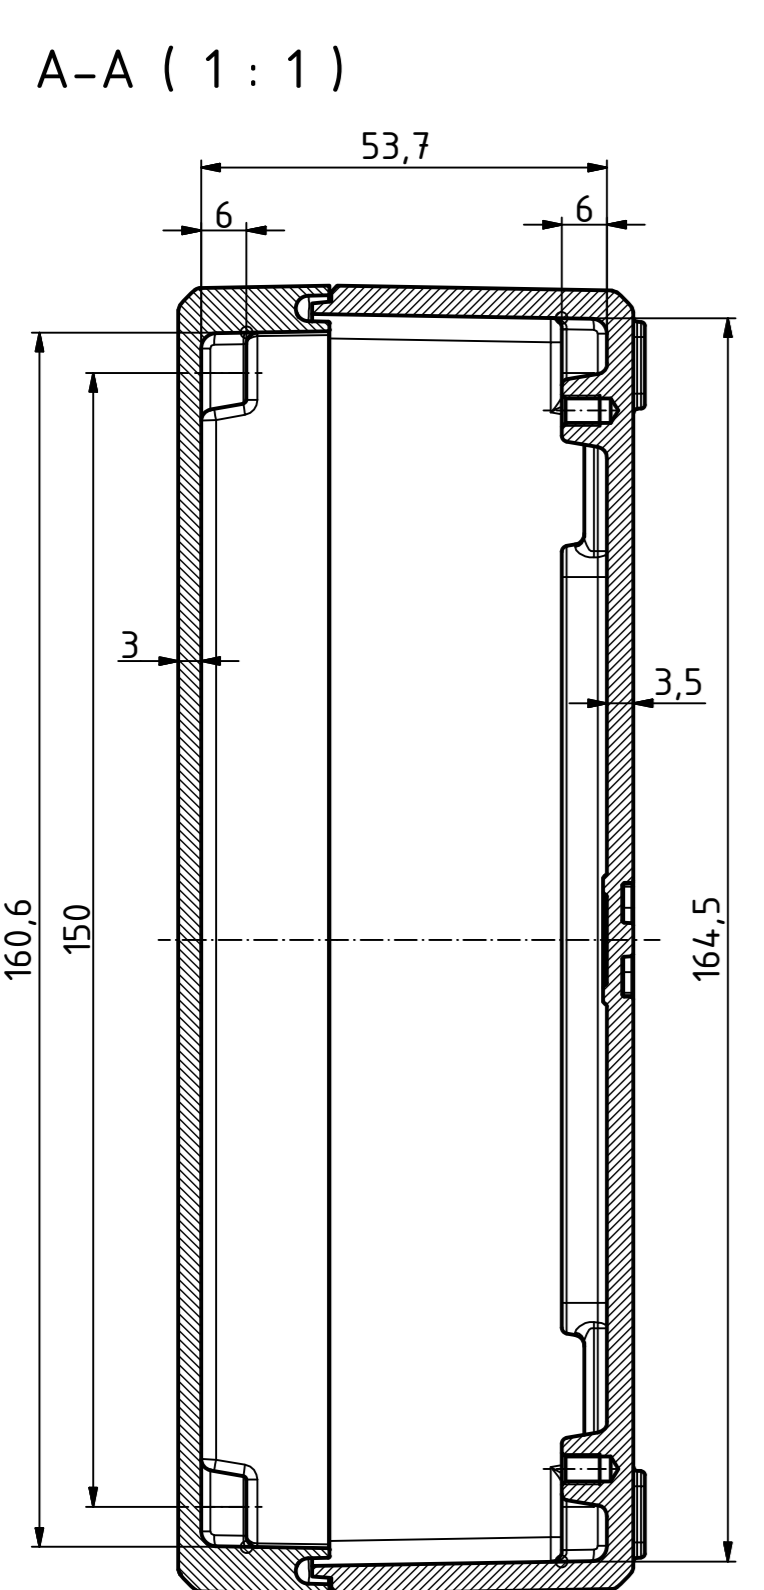

Maßstab / Scale:	1:1
Zeichnungs-Nr. / Drawing-No.:	OK 5420.04.3.01
Artikel / Article:	Bocube Aluminium
	BA 281706-...
	Katalogz./Catalogue draw.
Ä-Nr. / Alt. No.:	
Datum / Date:	
DISK:	24031919.dwg
Datum / Date:	25.03.2014, FW