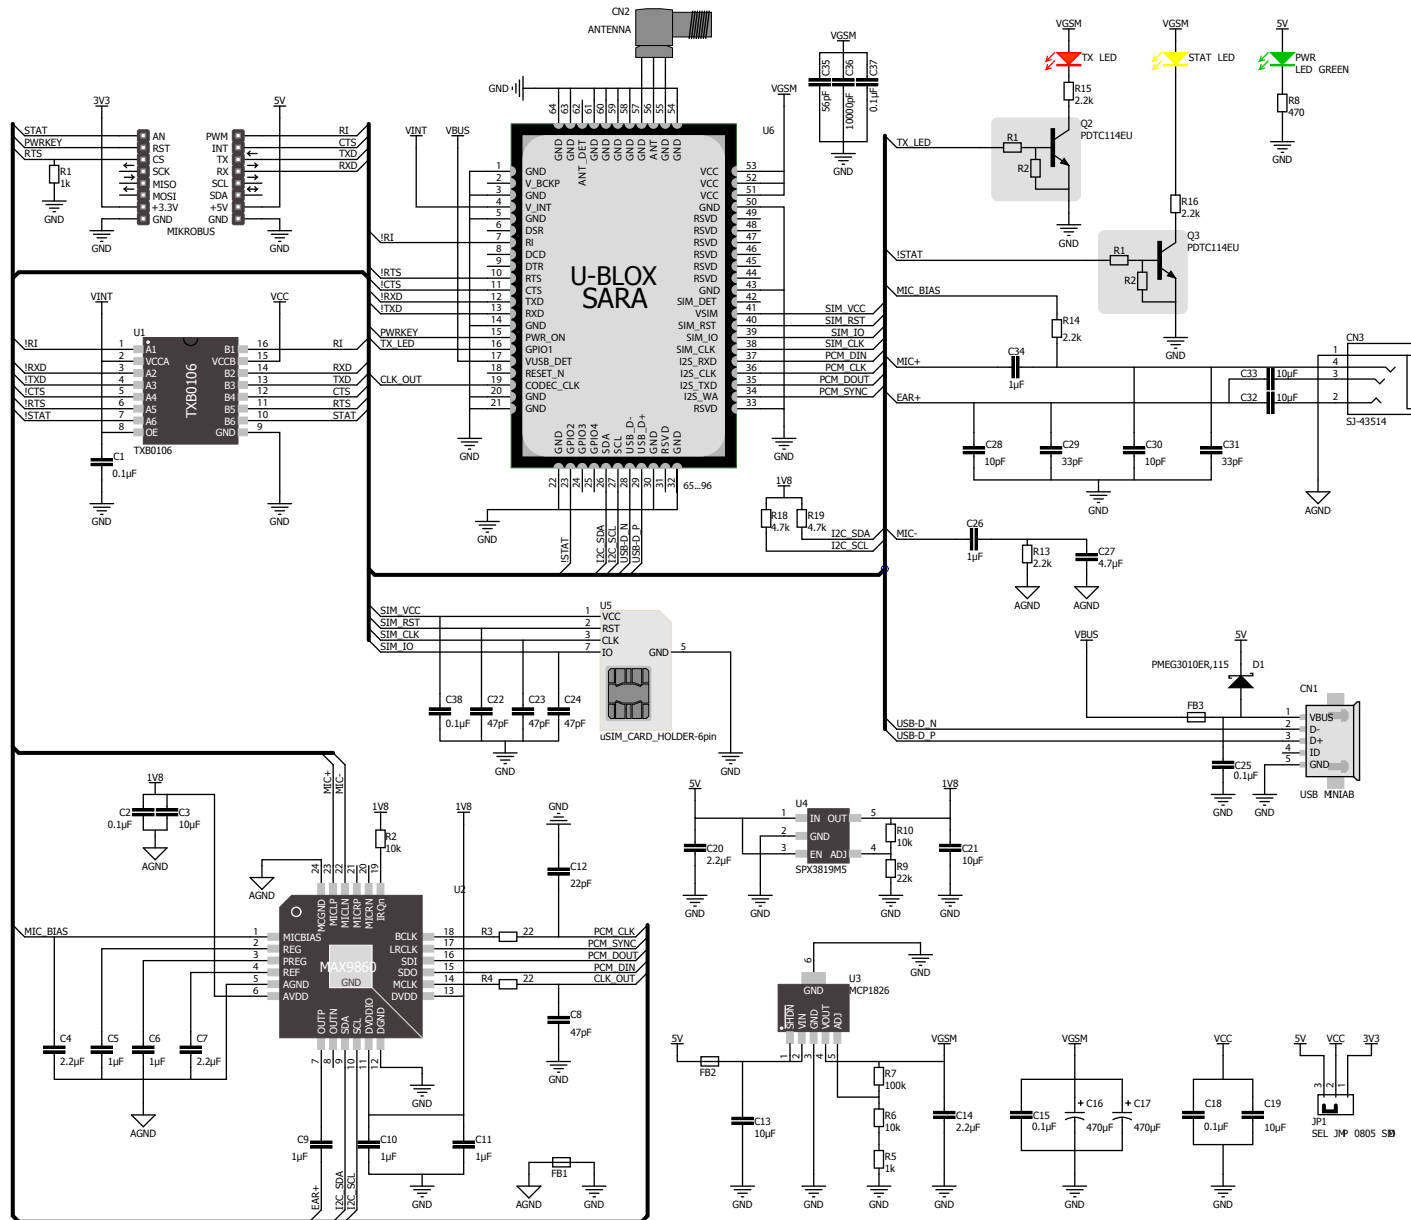

# 3G SARA click schematic v100

[www.mikroe.com](http://www.mikroe.com)