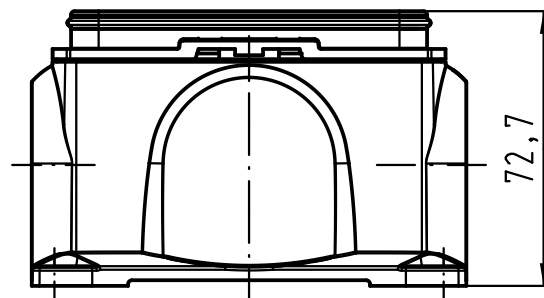

1 2 3 4 5 6

A

B

C

D

All Dimensions in mm Original Size DIN A 4		Techn. Character.			Nicht tolerierte Maße! Free size tolerances	
			Dat.	Name	Maßstab/Scale  1:2	<b>Han Yellock 60</b> Sockelgehäuse 1xM40 housing surface mounting 1xM40
			Detail.	28.03.12 Ho		
			Insp.	Bei		
			Stand.			
A			HARTING Electric GmbH & Co. KG D-32339 Espelkamp			<b>TB 11 12 600 1213</b>
Mod.	Dat.	Name				