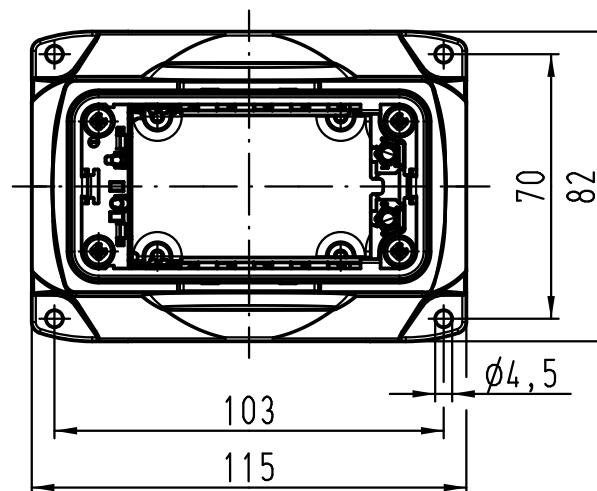

1 2 3 4 5 6

A

B

C

D

All Dimensions in mm Original Size DIN A 4		Techn. Character.			Nicht tolerierte Maße! Free size tolerances	
			Dat.	Name	Maßstab/Scale  1:2	<b>Han Yellock 60</b> Sockelgehäuse 1xM40 housing surface mounting 1xM40
			Detail.	28.03.12 Ho		
			Insp.	Bei		
			Stand.			
A			HARTING Electric GmbH & Co. KG D-32339 Espelkamp			<b>TB 11 12 600 1213</b>
Mod.	Dat.	Name				