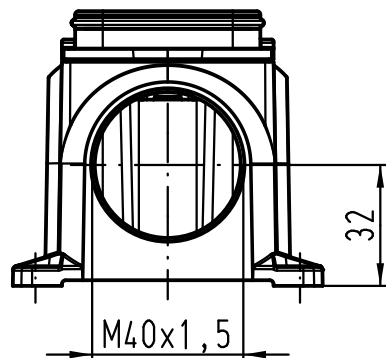

1 2 3 4 5 6

A

B

C

D

All Dimensions in mm Original Size DIN A 4		Techn. Character.			Nicht tolerierte Maße! Free size tolerances	
			Dat.	Name	Maßstab/Scale  1:2	<b>Han Yellock 60</b> Sockelgehäuse 1xM40 housing surface mounting 1xM40
			Detail.	28.03.12 Ho		
			Insp.	Bei		
			Stand.			
A			HARTING Electric GmbH & Co. KG D-32339 Espelkamp			<b>TB 11 12 600 1213</b>
Mod.	Dat.	Name				