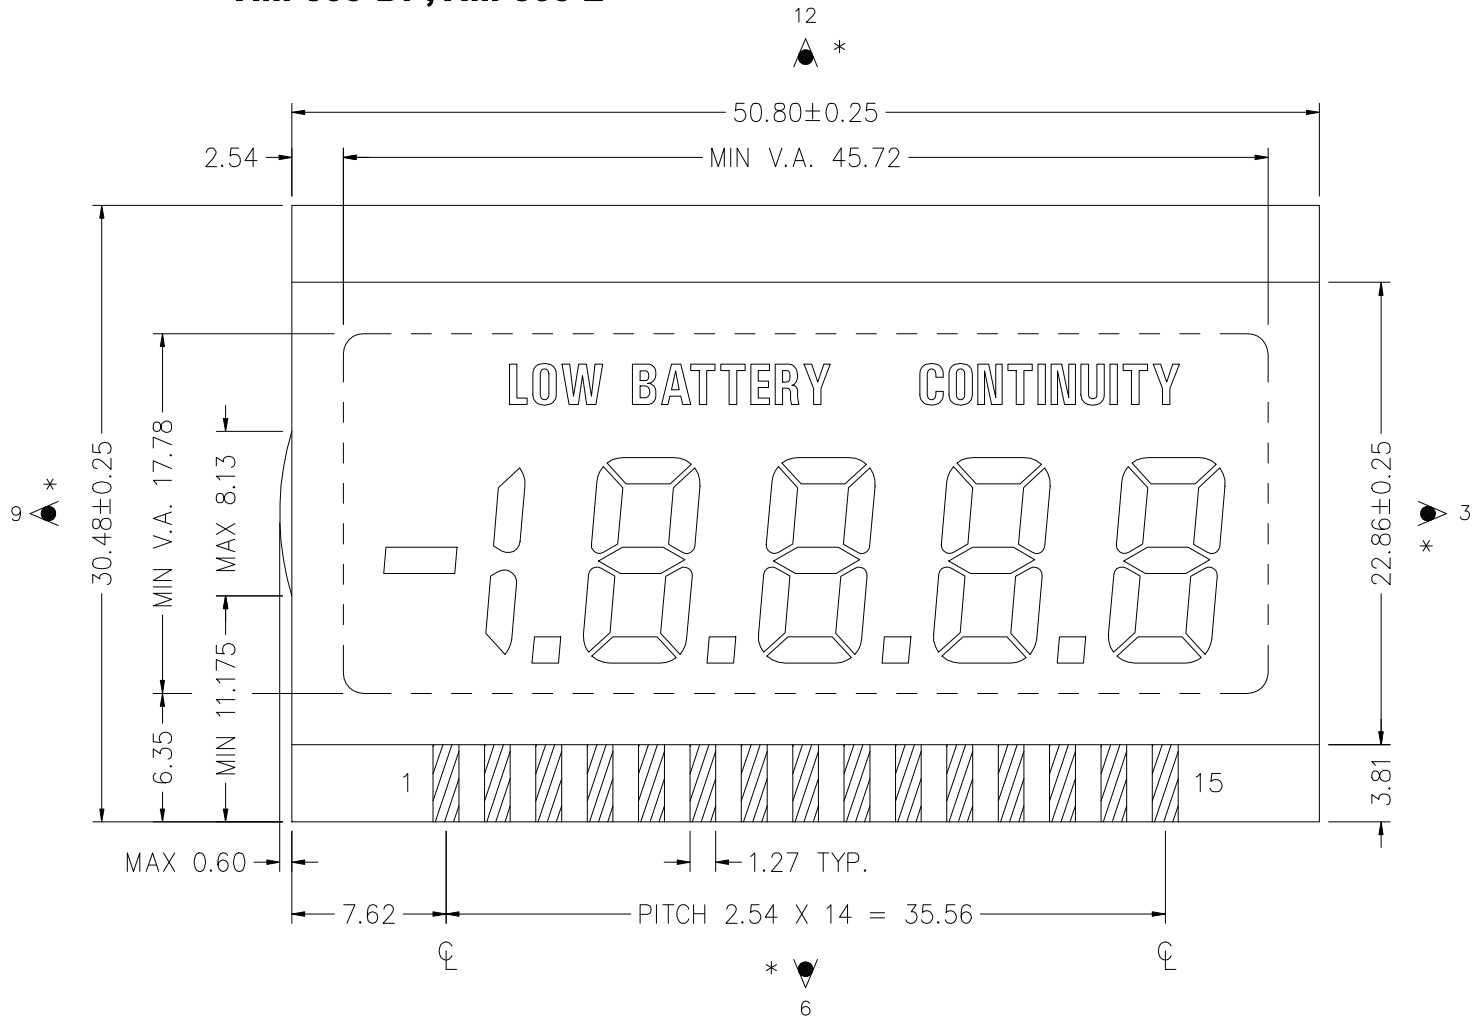

VIM-503-DP, VIM-503-2

DRIVER : ICL 7129

-DP

-2