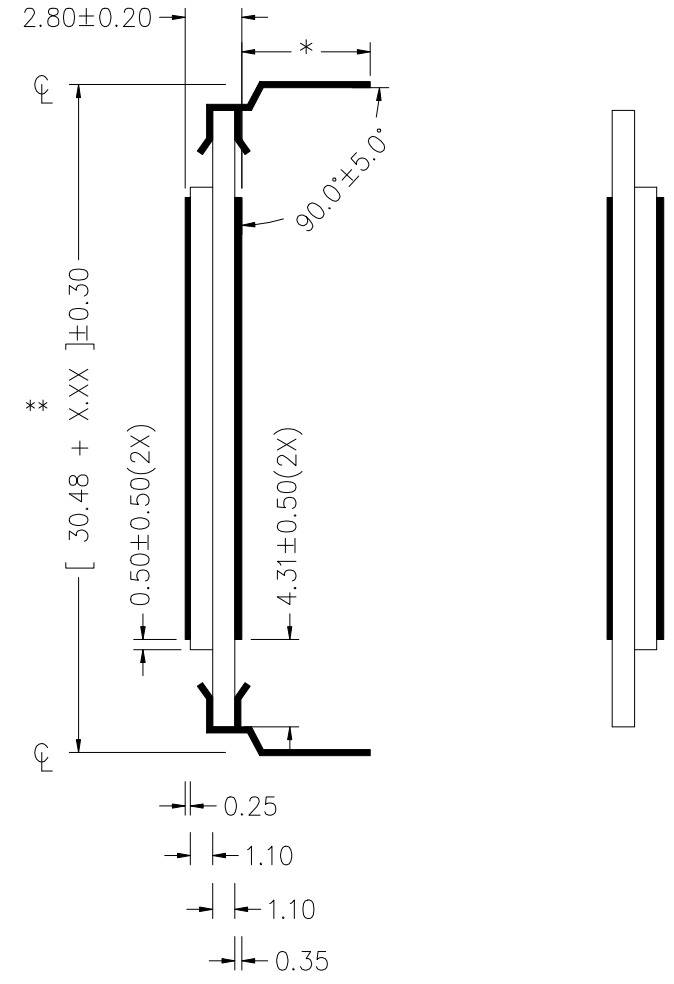

VIM-503-DP, VIM-503-2

DRIVER : ICL 7129

-DP

-2