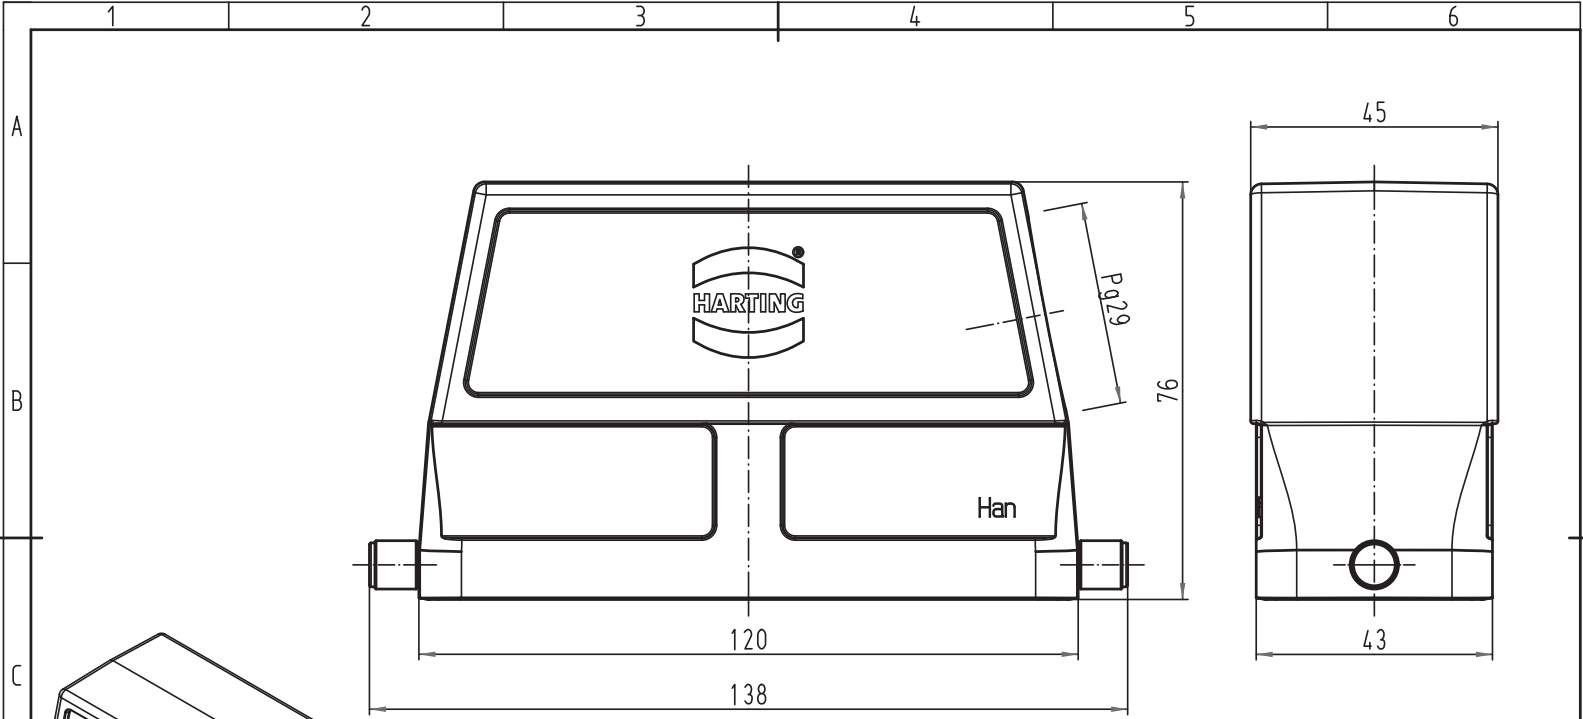

Alle Rechte vorbehalten/ All rights reserved

All Dimensions in mm Original Size DIN A 4			Techn. Character.			Nicht tolerierte Masse/ Free size tolerances			
				Dat.	Name	Massestab/Scale			
				Detail.	07.11.00	Gö	1:1		
				Insp.		KR			
				Stand.					
412865	20.04.07	Bor	HARTING Electric GmbH & Co. KG			TB 09 30 024 0543			
28554			D-32339 Espelkamp						
Mod.	Dat.	Name				Sub.			
								Blatt/ page	