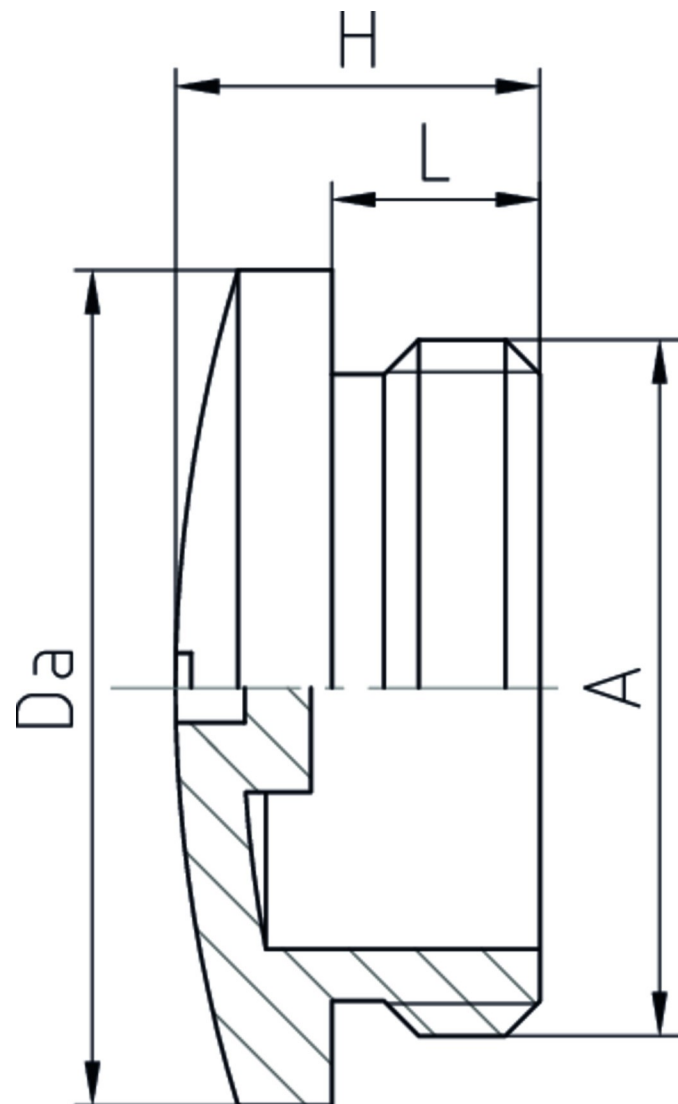

Screw plug

10.xx15 PAzzzz

Screw plug	Polyamide PA6 GF30
Connecting thread	metric, as per EN 60423

Properties

Temperature range	-40 °C +100 °C
Protection grade	IP54 IP66 / IP68 possible when using an additionally mounted sealing ring

Features

 RAL 9005

A	L	H	Da	 VPE	Part No.
M12x1,5	6	10	15	100	10.1215PA/SW

A	L	H	Da	 VPE	Part No.
M16x1,5	6	10,5	20	100	10.1615PA/SW
M20x1,5	6	10,5	24	100	10.2015PA/SW
M25x1,5	8	13	30	100	10.2515PA/SW
M32x1,5	8	13,5	37	100	10.3215PA/SW
M40x1,5	8	14	46	50	10.4015PA/SW
M50x1,5	10	16,5	56	50	10.5015PA/SW
M63x1,5	12	17	70	50	10.6315PA/SW

RAL 7035

A	L	H	Da	 VPE	Part No.
M12x1,5	6	10	15	100	10.1215PA7035
M16x1,5	6	10,5	20	100	10.1615PA7035
M20x1,5	6	10,5	24	100	10.2015PA7035
M25x1,5	8	13	30	100	10.2515PA7035
M32x1,5	8	13,5	37	100	10.3215PA7035
M40x1,5	8	14	46	50	10.4015PA7035
M50x1,5	10	16,5	56	50	10.5015PA7035
M63x1,5	12	17	70	50	10.6315PA7035

RAL 7001

A	L	H	Da	 VPE	Part No.
M12x1,5	6	10	15	100	10.1215 PA
M16x1,5	6	10,5	20	100	10.1615 PA
M20x1,5	6	10,5	24	100	10.2015 PA
M25x1,5	8	13	30	100	10.2515 PA
M32x1,5	8	13,5	37	100	10.3215 PA
M40x1,5	8	14	46	50	10.4015 PA
M50x1,5	10	16,5	56	50	10.5015 PA
M63x1,5	12	17	70	50	10.6315 PA