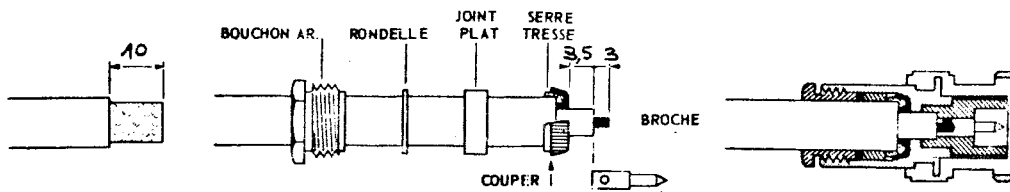

FICHE DROITE A P_E
 CAB 6 8/75

R 142017

Série BNC 75Ω

MONTAGE SUR CABLE

| | | | | | | | |
|-----|-----|-----|------|---------|---------|-----|------------|
| | | | | | | | |
| DEN | 906 | PEX | 5620 | Fait le | 20.2.76 | Par | M. PAUREAU |