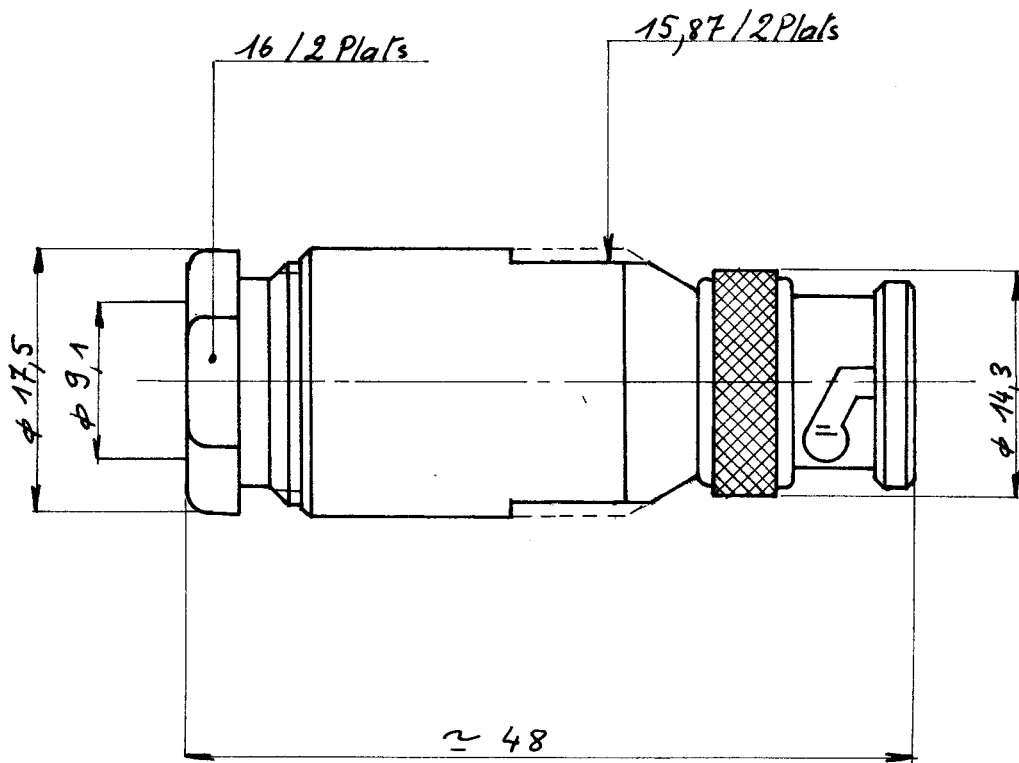

FICHE DROITE A P_E
 CAB 6 8/75

R 142017

Série BNC 75Ω

MONTAGE SUR CABLE

| | | | | | | | |
|-----|-----|-----|------|---------|---------|-----|------------|
| | | | | | | | |
| DEN | 906 | PEX | 5620 | Fait le | 20.2.76 | Par | M. PAUREAU |