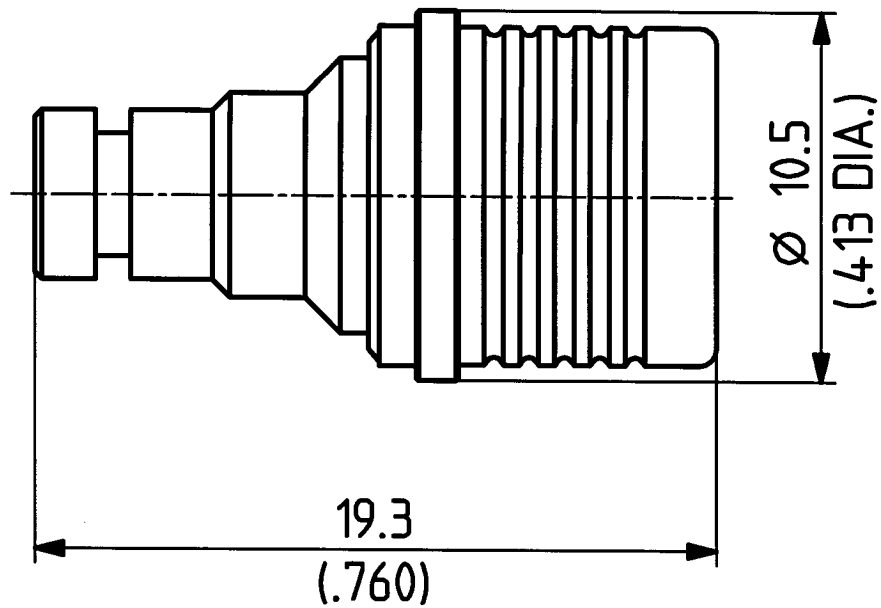

	date	sign
drawn	24.01.03	4952/srm
checked	28.1.03	<i>[Signature]</i>
approved	28.1.03	<i>[Signature]</i>

H+S 701 4.48.05

scale

5 : 1

HUBER + SUHNER
CH-ITC-IND

dimensions in mm

drawing number

4.13.35401_1