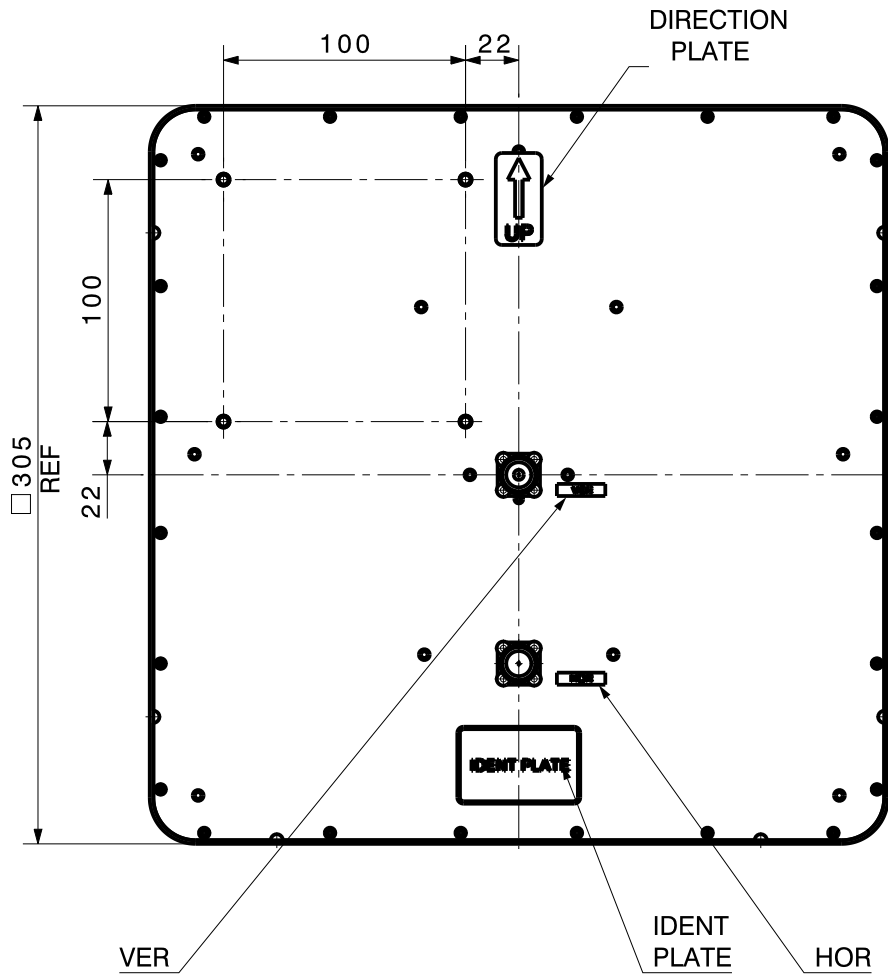

type / Typ: 1355.17.0001		
⊕ dimensions in millimeter [mm]	part no. / Teile Nr.: PRO-00265435	B sheet/Blatt
description / Beschreibung	drawing-no. / Zeichnungsnr.	Release
Antenna	DPR-00265435	B
alternative ID:		