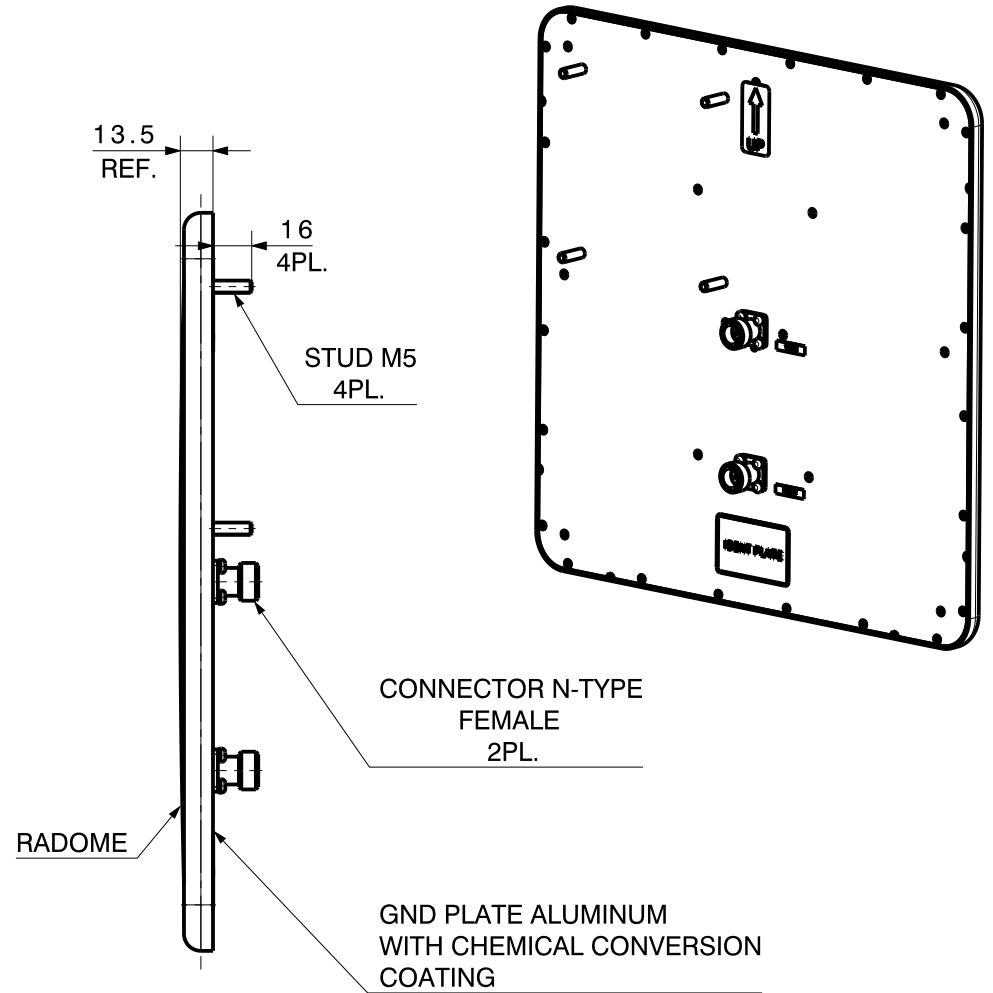

type / Typ: 1355.17.0001		
⊕ dimensions in millimeter [mm]	part no. / Teile Nr.: PRO-00265435	B sheet/Blatt
description / Beschreibung	drawing-no. / Zeichnungsnr.	Release
Antenna	DPR-00265435	B
alternative ID:		