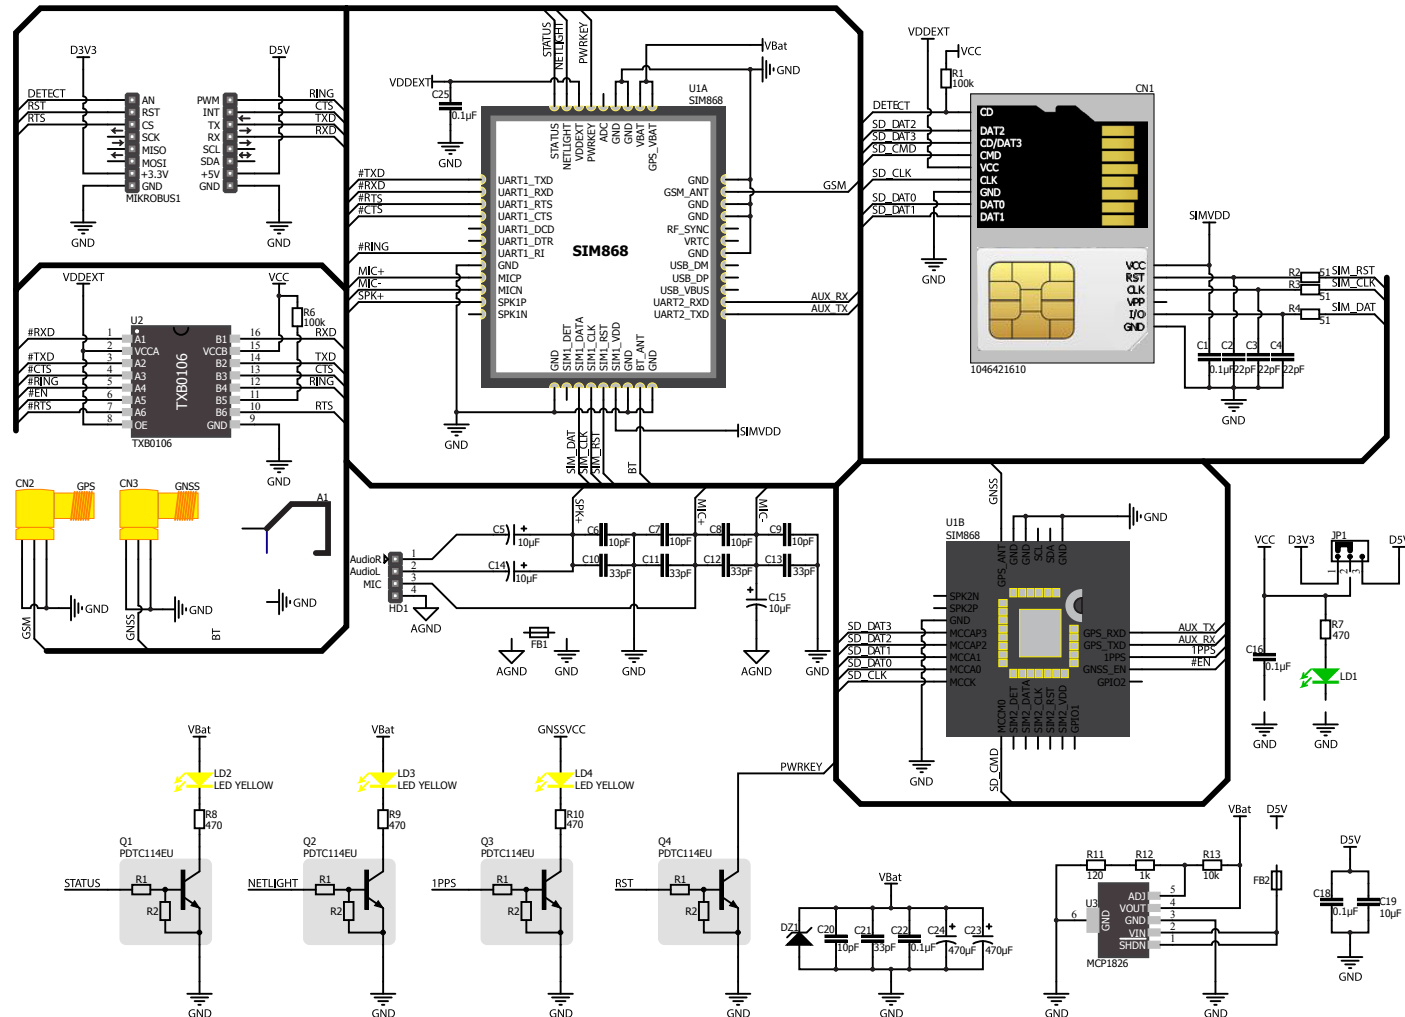

GSM/GNSS 2 click schematic v100

www.mikroe.com