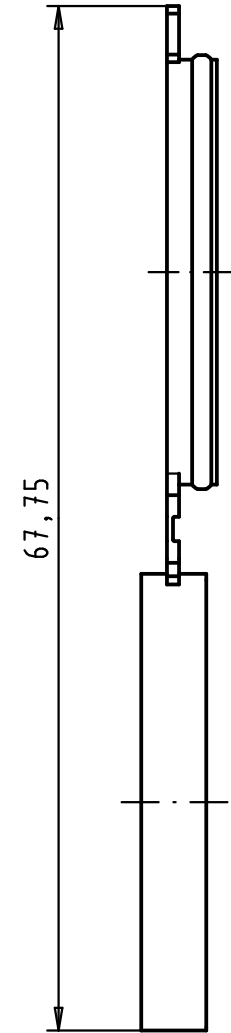

5

4

3

2

1

				Dat.	Name	 All Dim. in mm Orig. Size DIN A 4	har-port protection cover	Maßstab/ Scale
			Detail.	26/JAN/11	BH			2:1
			Insp.	01/APR/11	JB		TB 09 45 502 0000	
			Stand.					Blatt/ Page
36230	01/APR/11	BH	HARTING EURL F-95972 Paris				1 / 1	
36224			Mod.	Dat.	Name			Sub.

D

C

B

A