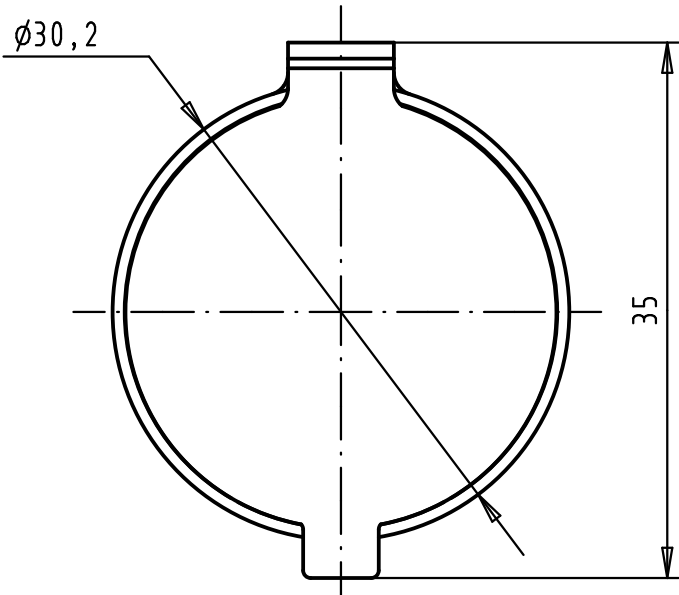

5

4

3

2

1

				Dat.	Name	 All Dim. in mm Orig. Size DIN A 4	har-port protection cover	Maßstab/ Scale
			Detail.	26/JAN/11	BH			2:1
			Insp.	01/APR/11	JB		TB 09 45 502 0000	
			Stand.					Blatt/ Page
36230	01/APR/11	BH	HARTING EURL F-95972 Paris				1 / 1	
36224			Mod.	Dat.	Name			Sub.