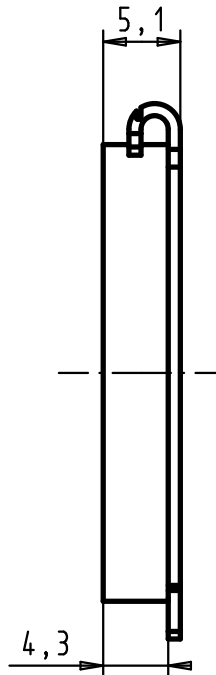

5

4

3

2

1

				Dat.	Name	 All Dim. in mm Orig. Size DIN A 4	har-port protection cover	Maßstab/ Scale
			Detail.	26/JAN/11	BH			2:1
			Insp.	01/APR/11	JB		TB 09 45 502 0000	
			Stand.					Blatt/ Page
36230	01/APR/11	BH	HARTING EURL F-95972 Paris				1 / 1	
36224			Mod.	Dat.	Name			Sub.

D

C

B

A