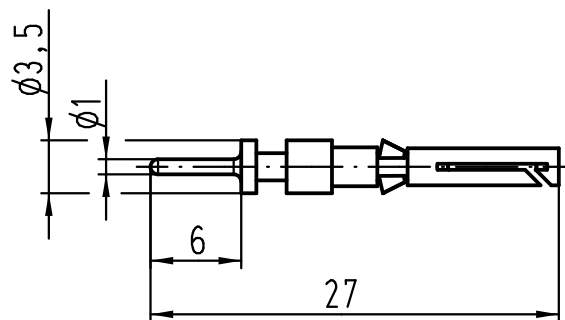

1 2 3 4 5 6

A

B

C

D

		All Dimensions in mm Original Size DIN A 4		Techn. Character.		Nicht tolerierte Maße! Free size tolerances		
						Maßstab/Scale 5:1	Han D-Doppelkontaktbuchse <i>Han D female double contact</i> versilbert / silver plated	
				Detail.	03.03.11			Ho
				Insp.				Sch
				Stand.				
A				HARTING Electric GmbH & Co. KG D-32339 Espelkamp			TB 09 15 000 6297 Sub.	
Mod.	Dat.	Name						Blatt/ page