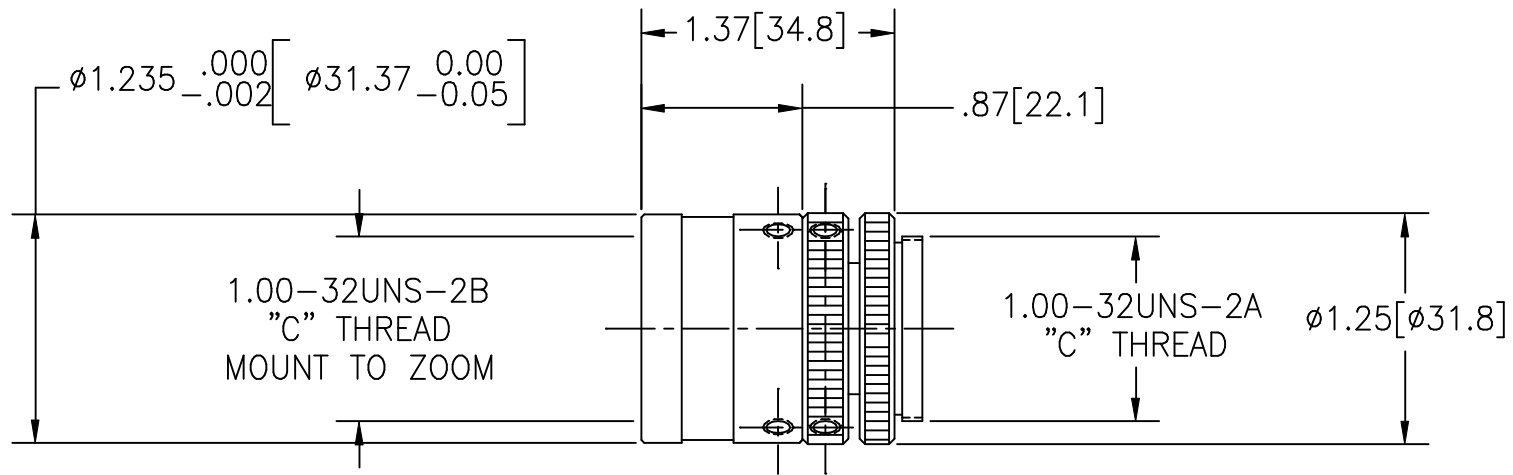

29-90-26
MINI 1/2X TV TUBE

REV A 06MR97