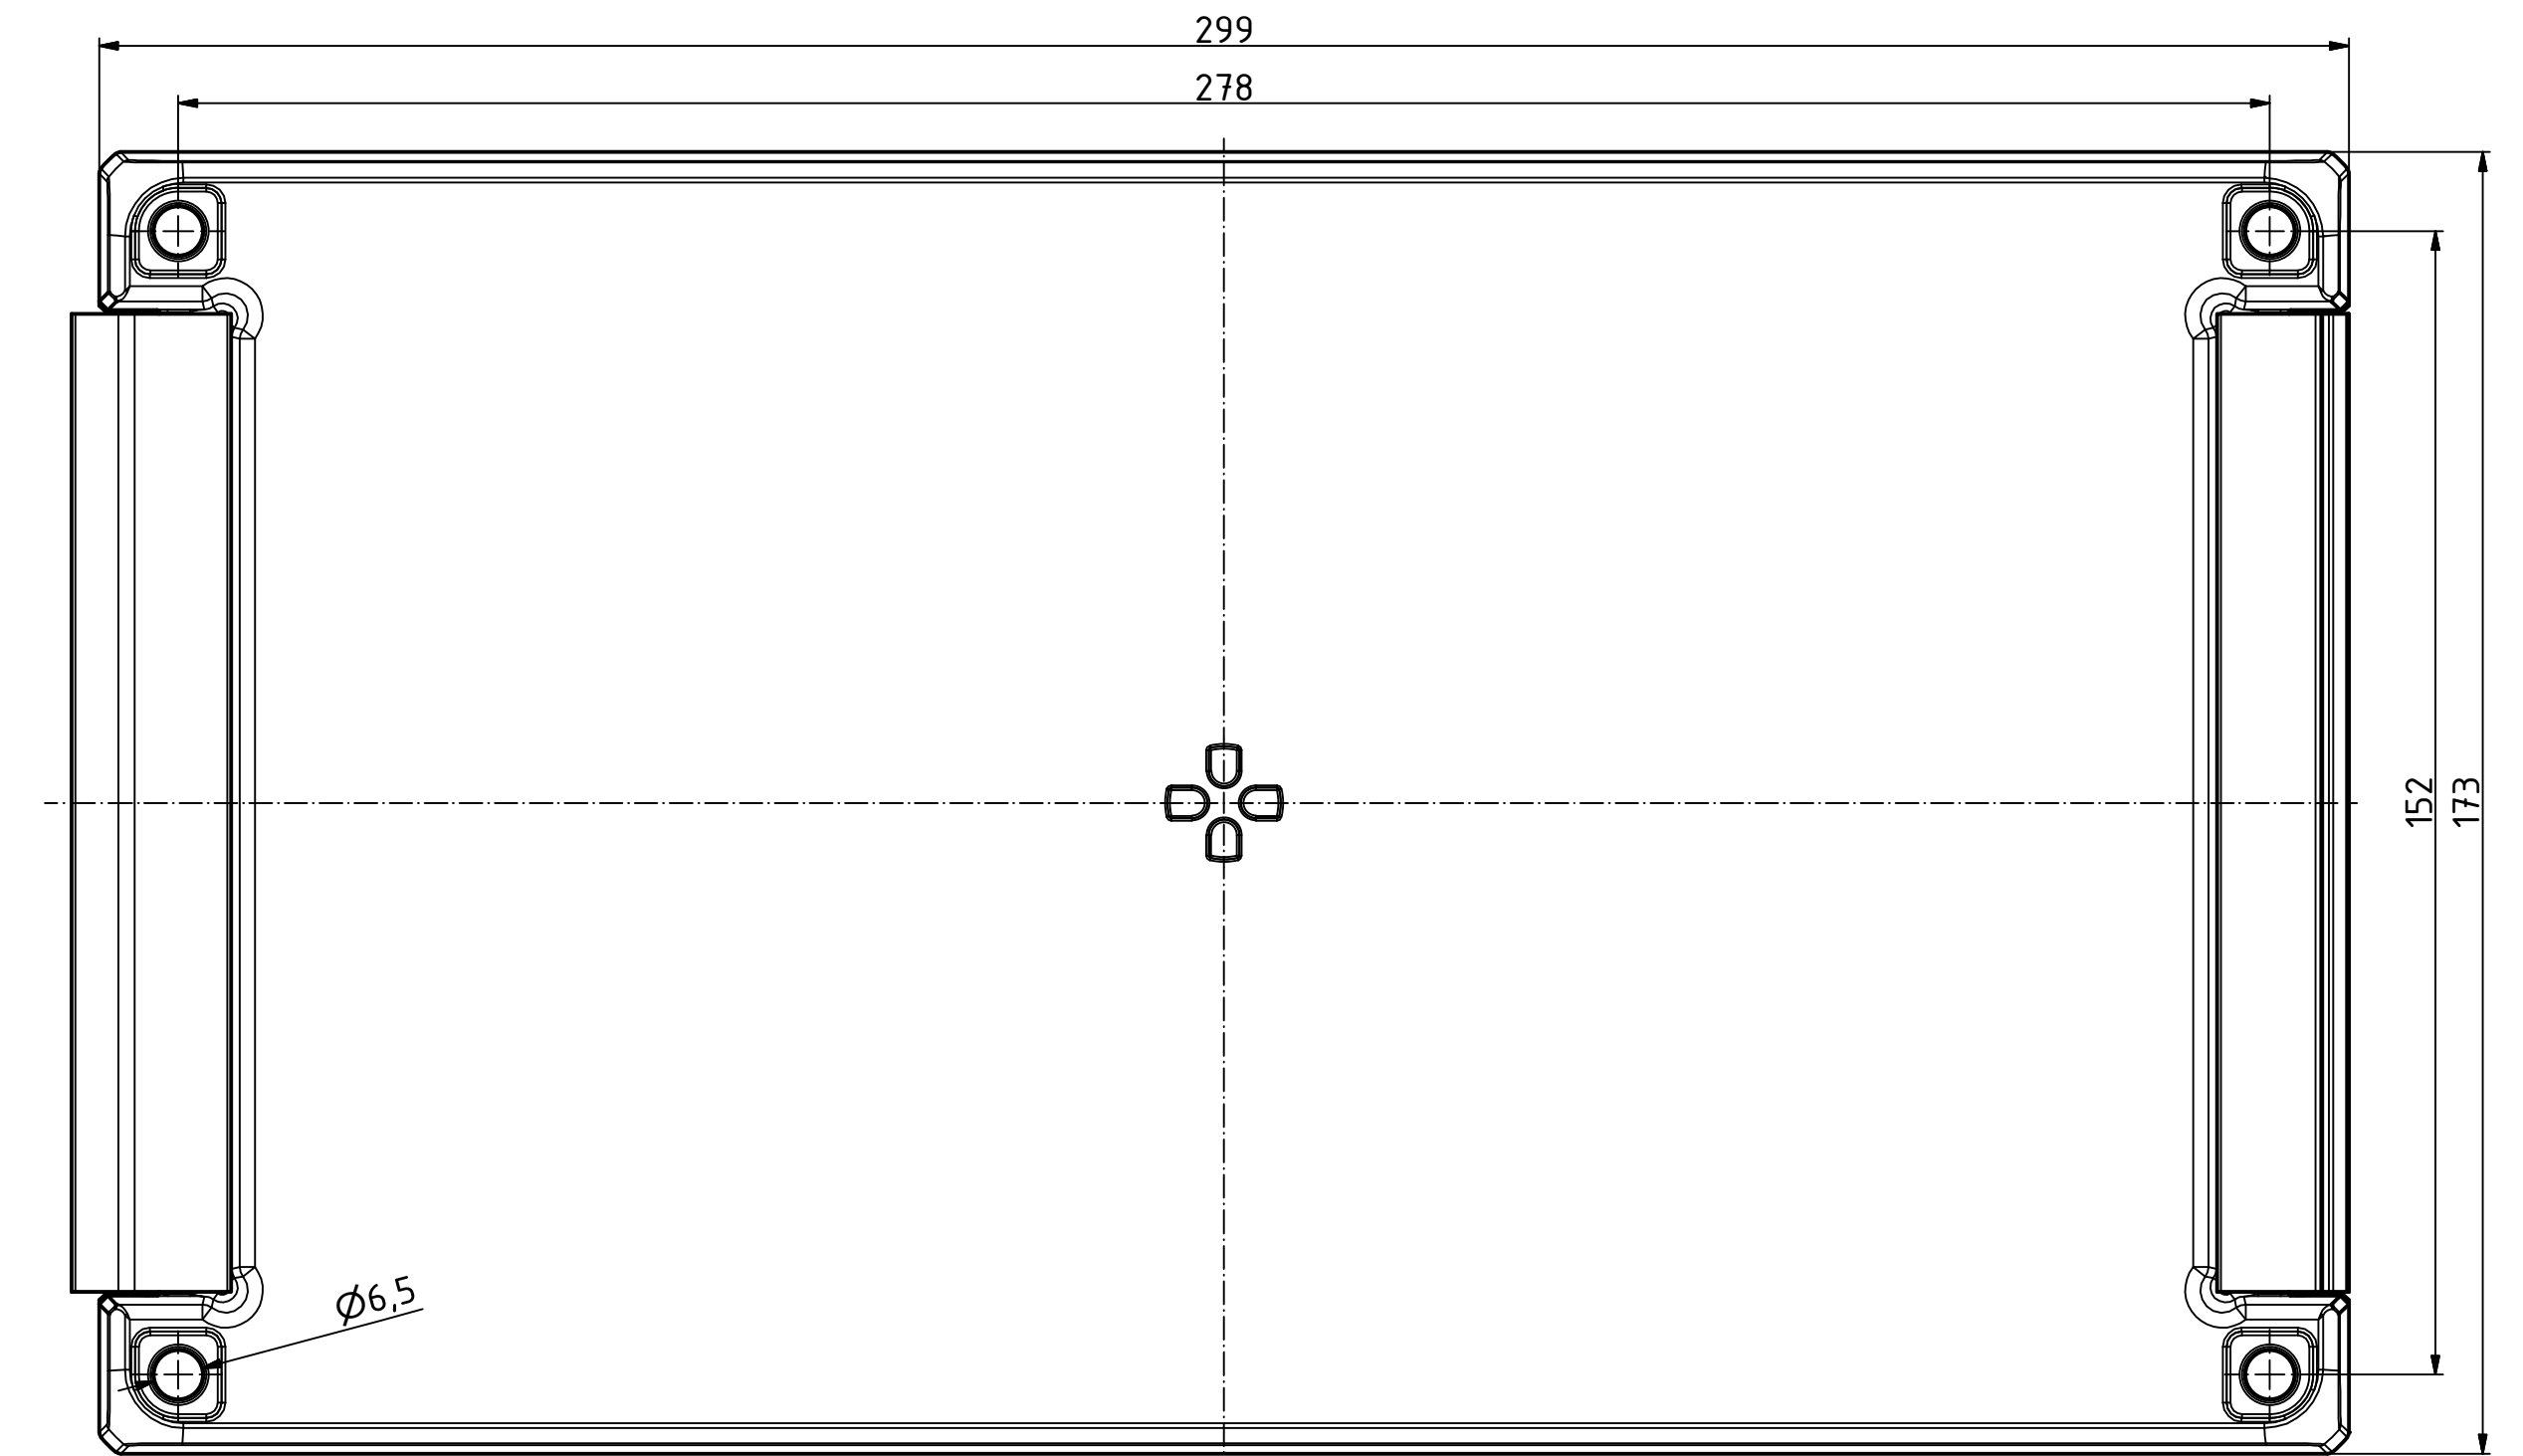

A-A (1:1)

Maßstab/ Scale:	1:1
Zeichnungs-Nr. / Drawing-No.:	OK 5420.046.01
Artikel / Article:	Bocube Aluminium
	BA 281709 F-...
	Katalogzg./Catalogue draw.
Ä-Nr. / Alt. No.:	
Datum / Date:	
DISK:	2403722.dwg
Datum / Date:	23.09.2014, FW