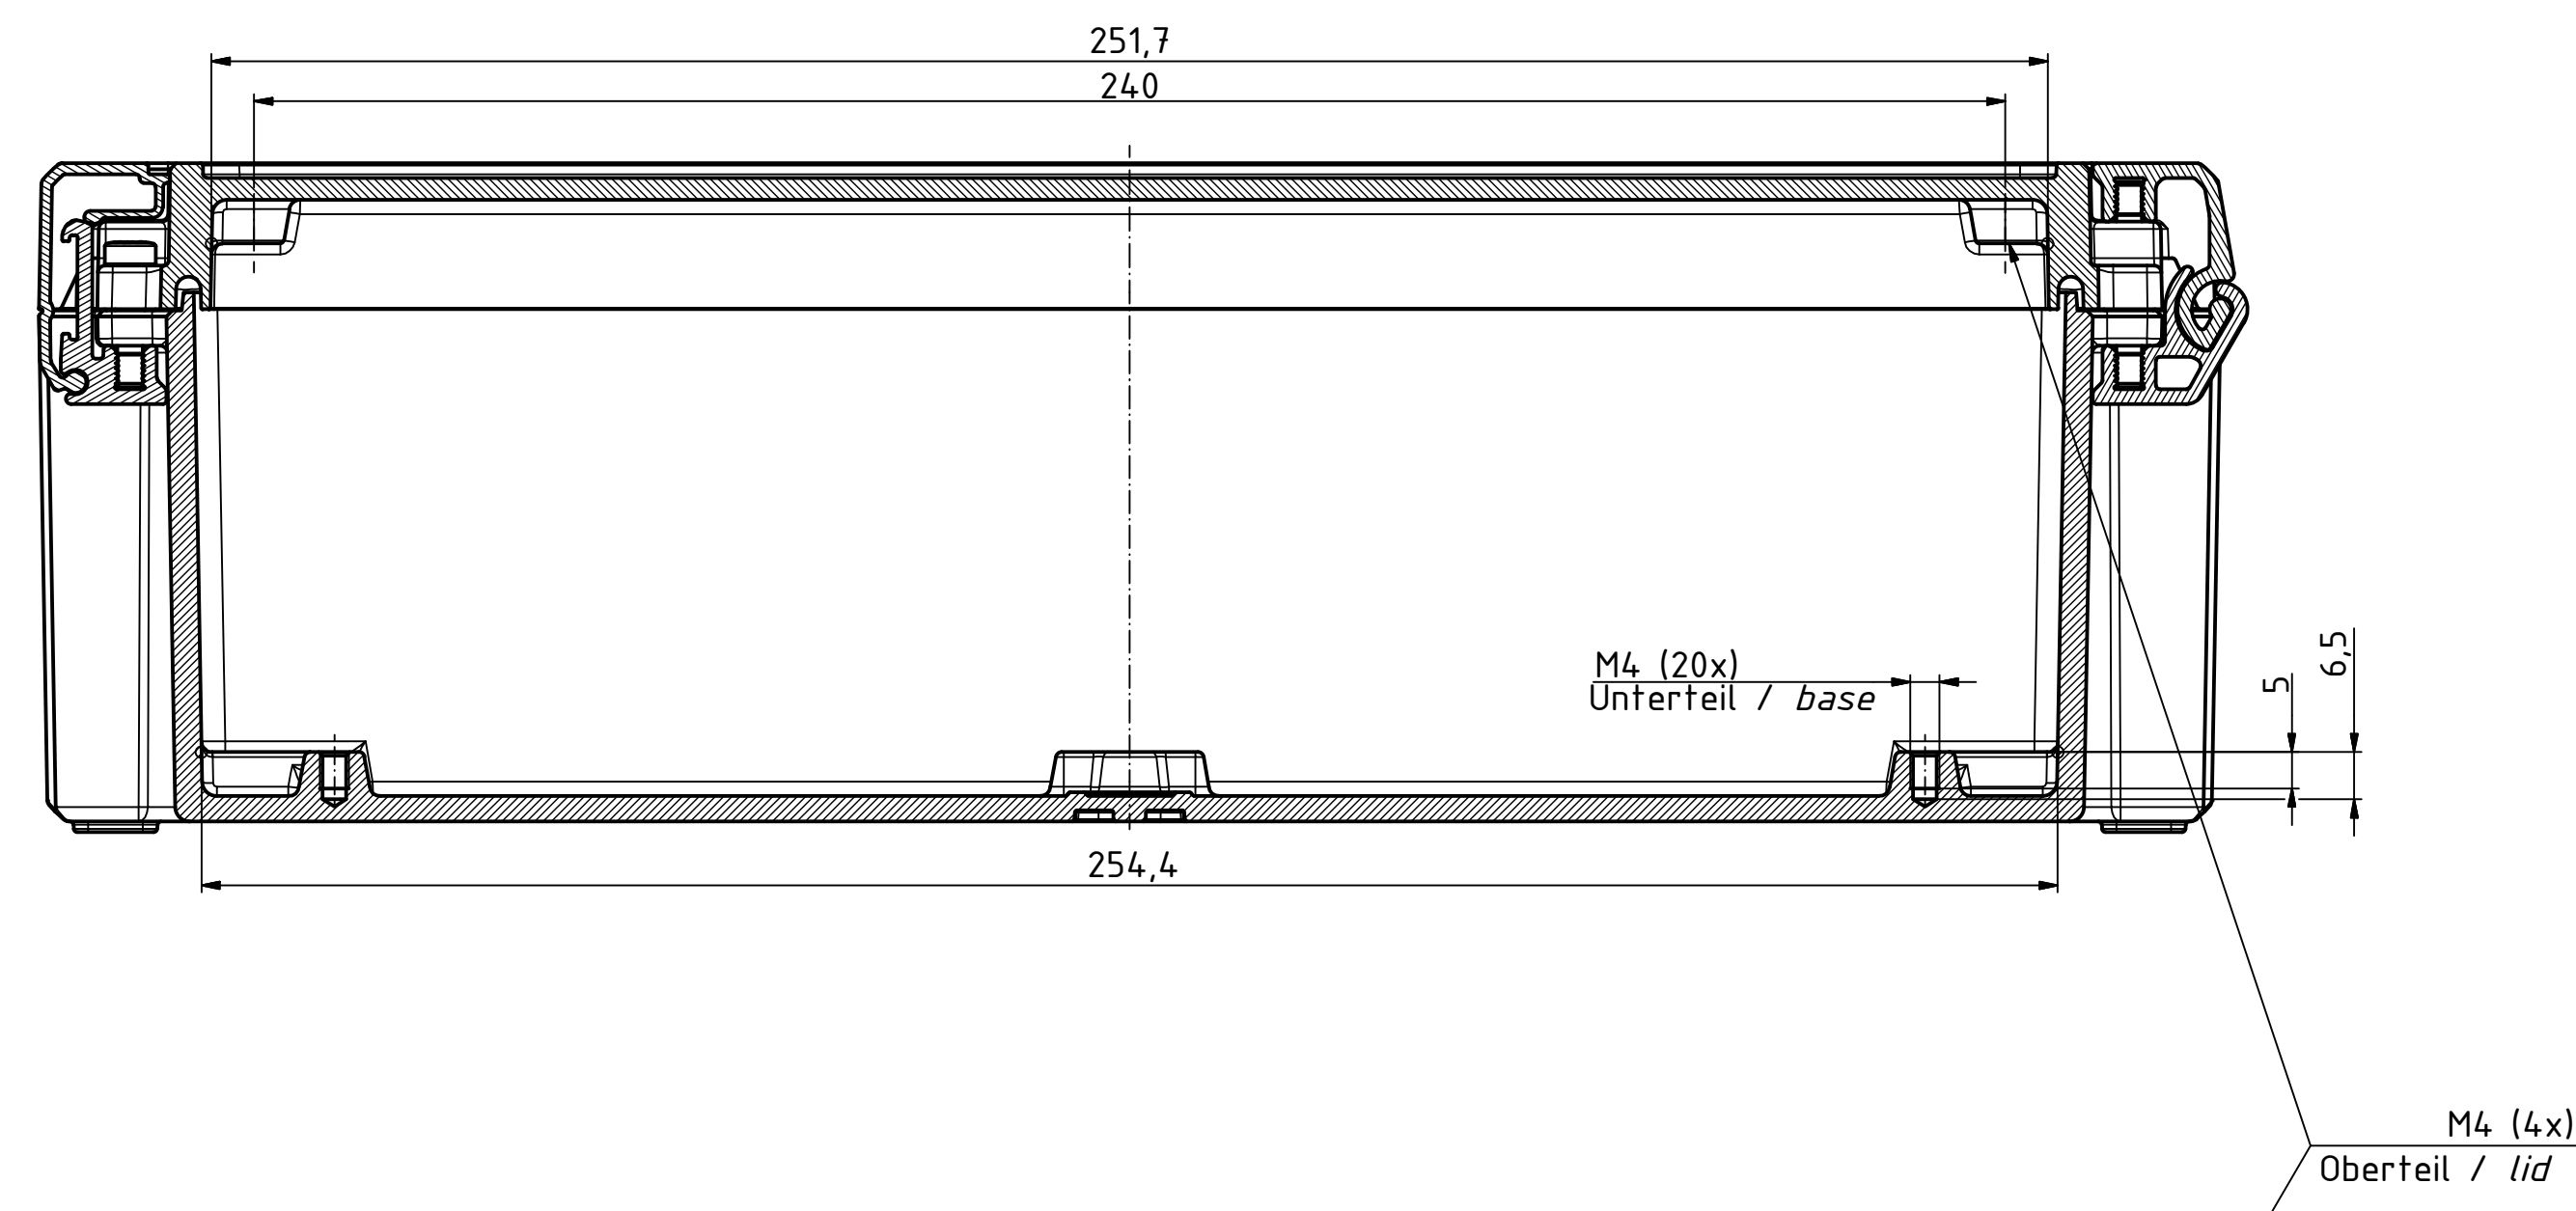

B-B (1:1)

Maßstab/ Scale:	1:1
Zeichnungs-Nr. / Drawing-No.:	OK 5420.046.01
Artikel / Article:	Bocube Aluminium
	BA 281709 F-...
	Katalogzg./Catalogue draw.
Ä-Nr. / Alt. No.:	
Datum / Date:	
DISK:	2403722.dwg
Datum / Date:	23.09.2014, FW