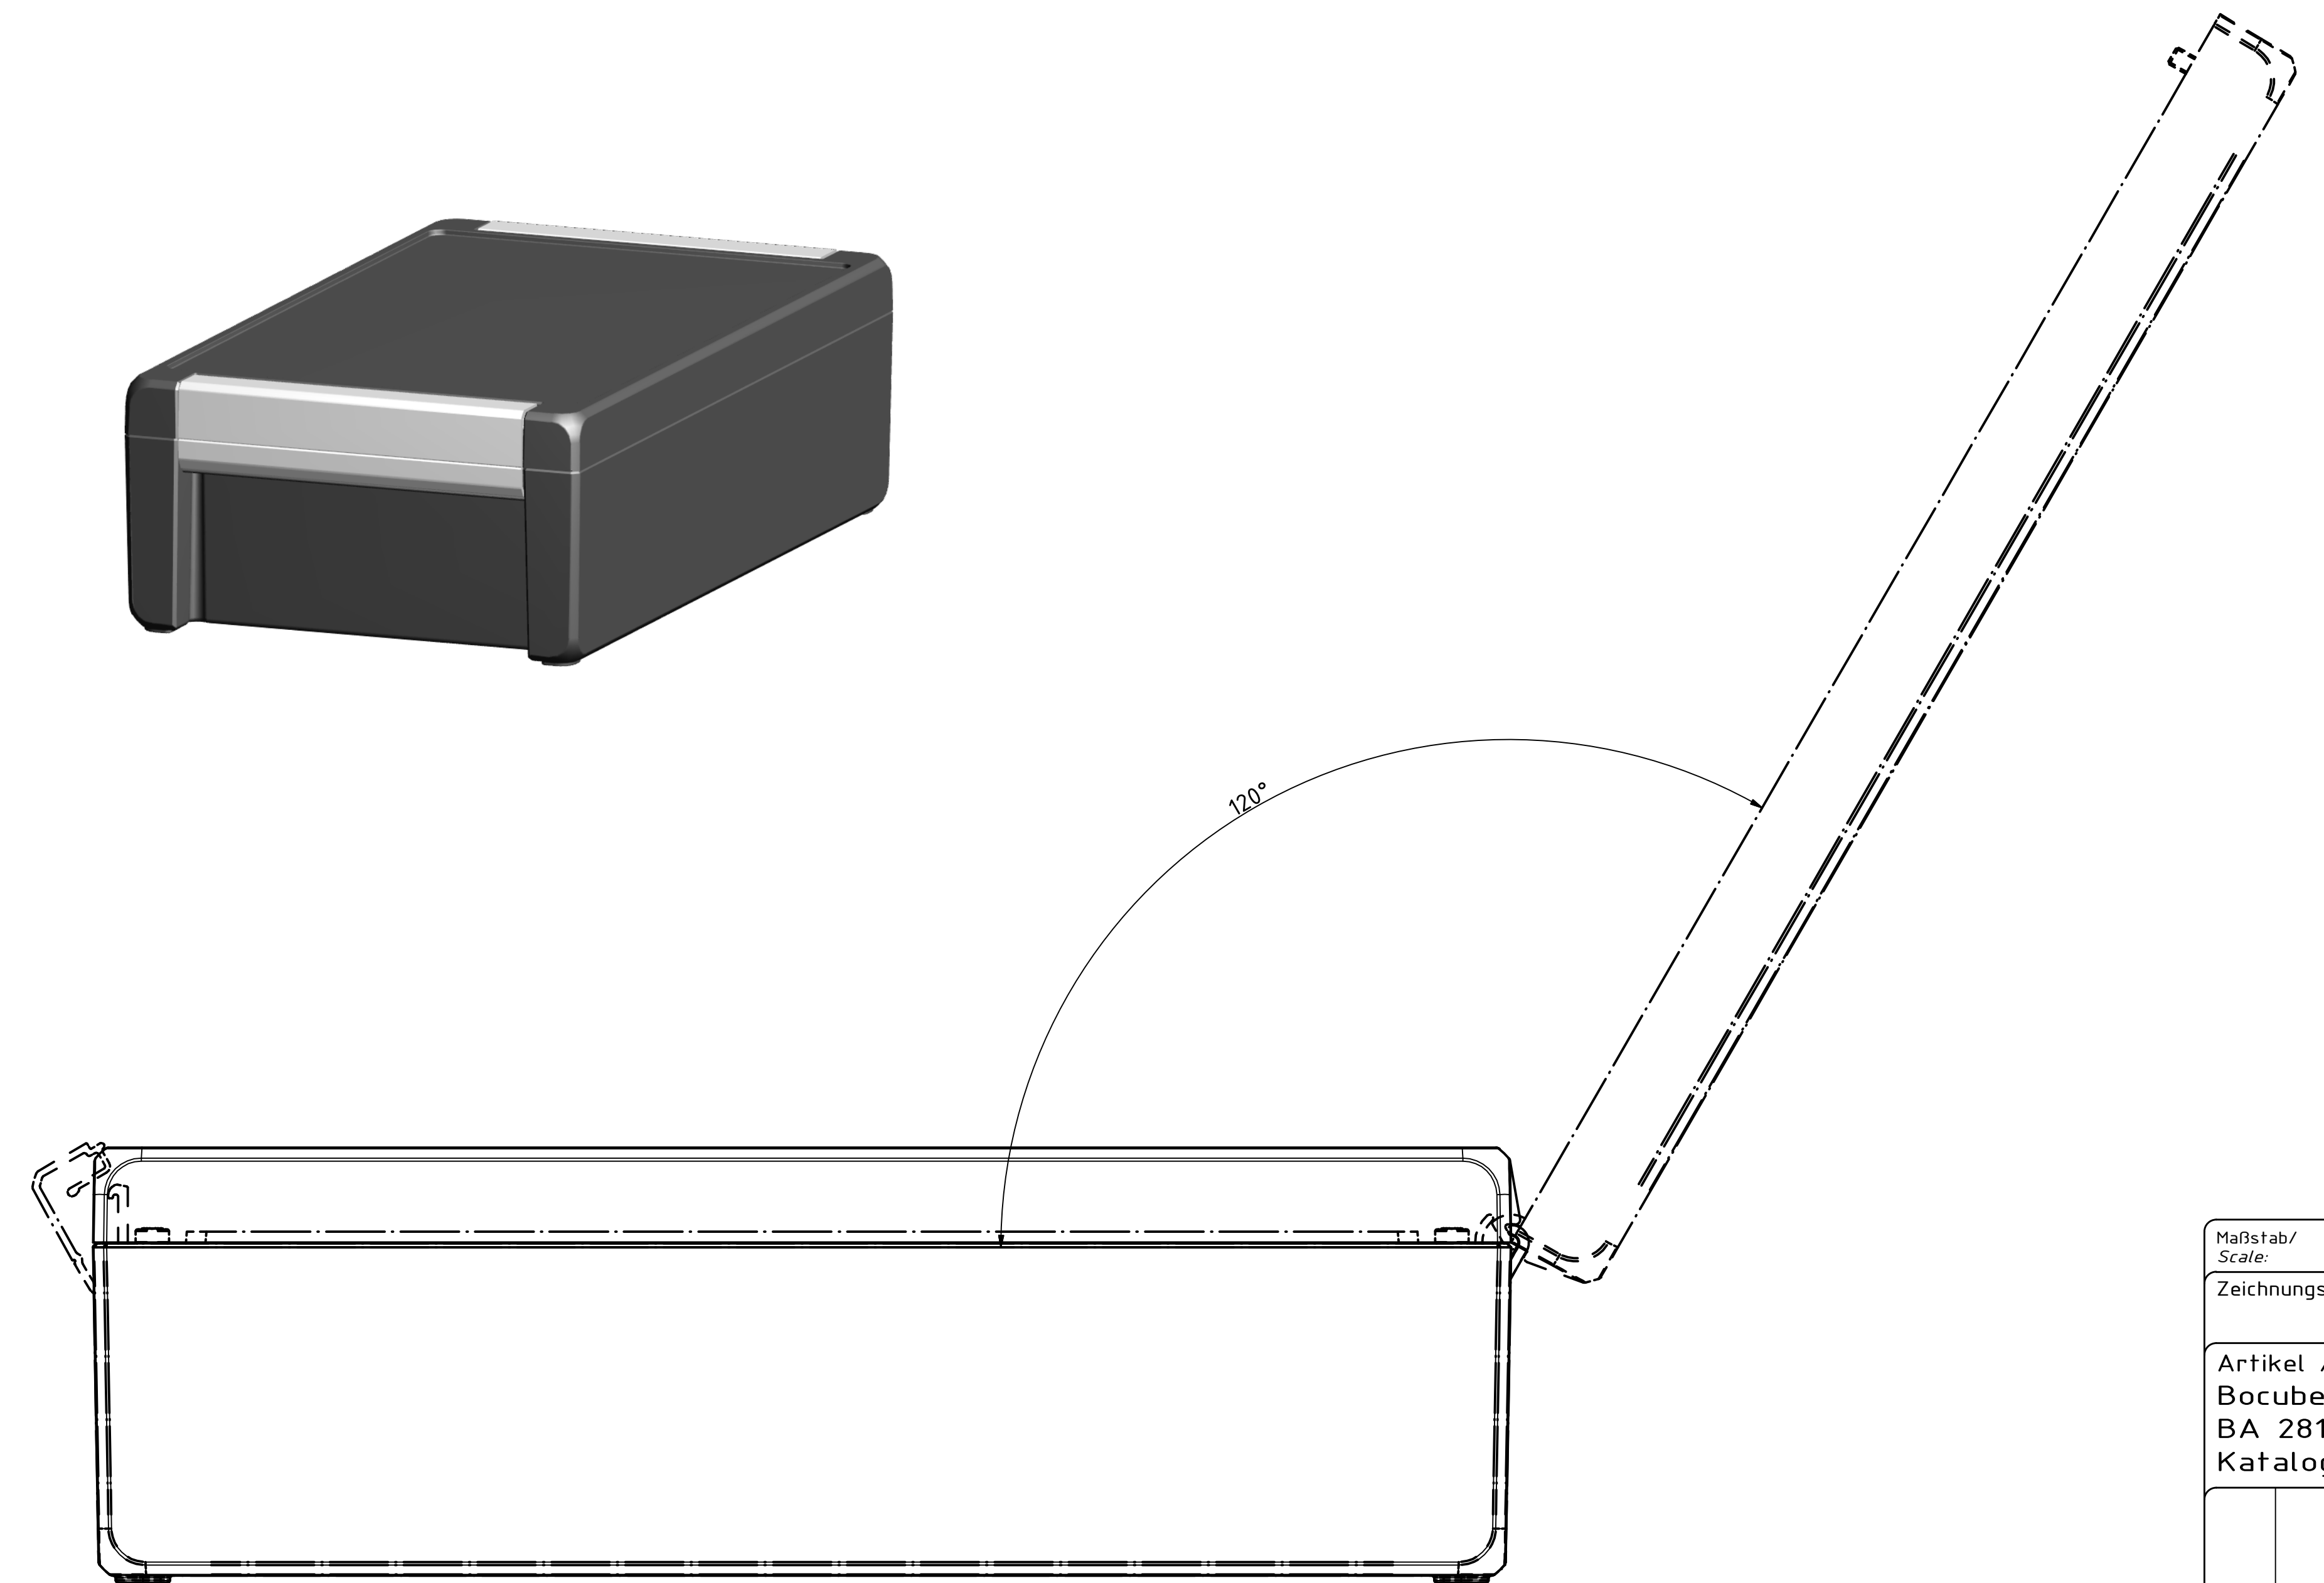

A-A (1:1)

Maßstab/ Scale:	1:1
Zeichnungs-Nr. / Drawing-No.:	OK 5420.046.01
Artikel / Article:	Bocube Aluminium
	BA 281709 F-...
	Katalogzg./Catalogue draw.
Ä-Nr. / Alt. No.:	
Datum / Date:	
DISK:	2403722.dwg
Datum / Date:	23.09.2014, FW