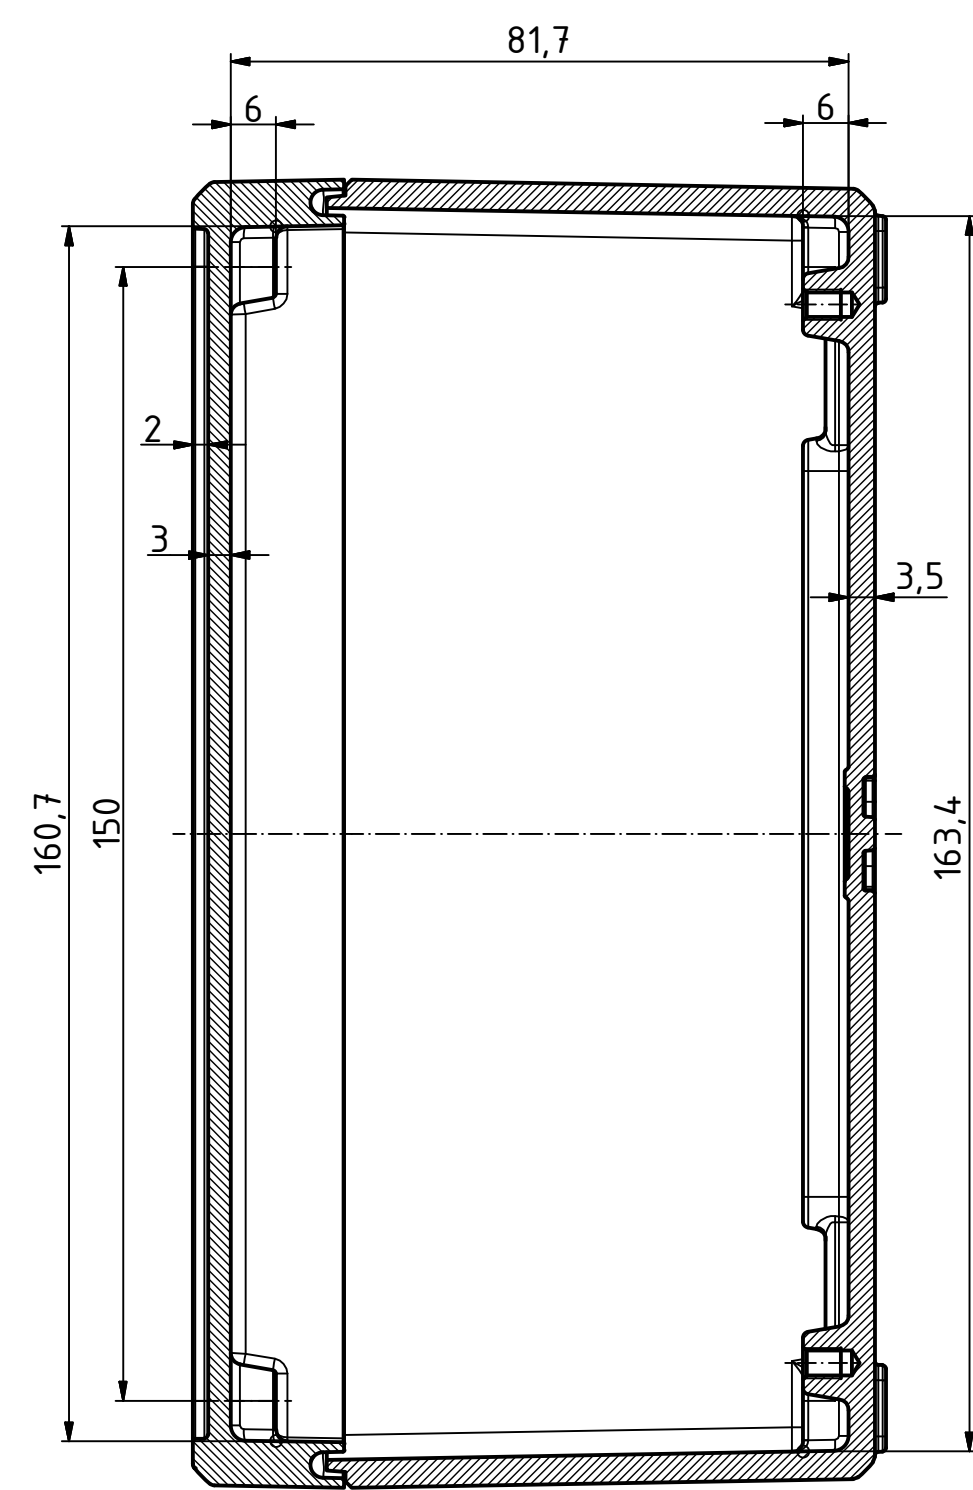

A-A (1:1)

Maßstab/ Scale:	1:1
Zeichnungs-Nr. / Drawing-No.:	OK 5420.046.01
Artikel / Article:	Bocube Aluminium
	BA 281709 F-...
	Katalogzg./Catalogue draw.
Ä-Nr. / Alt. No.:	
Datum / Date:	
DISK:	2403722.dwg
Datum / Date:	23.09.2014, FW