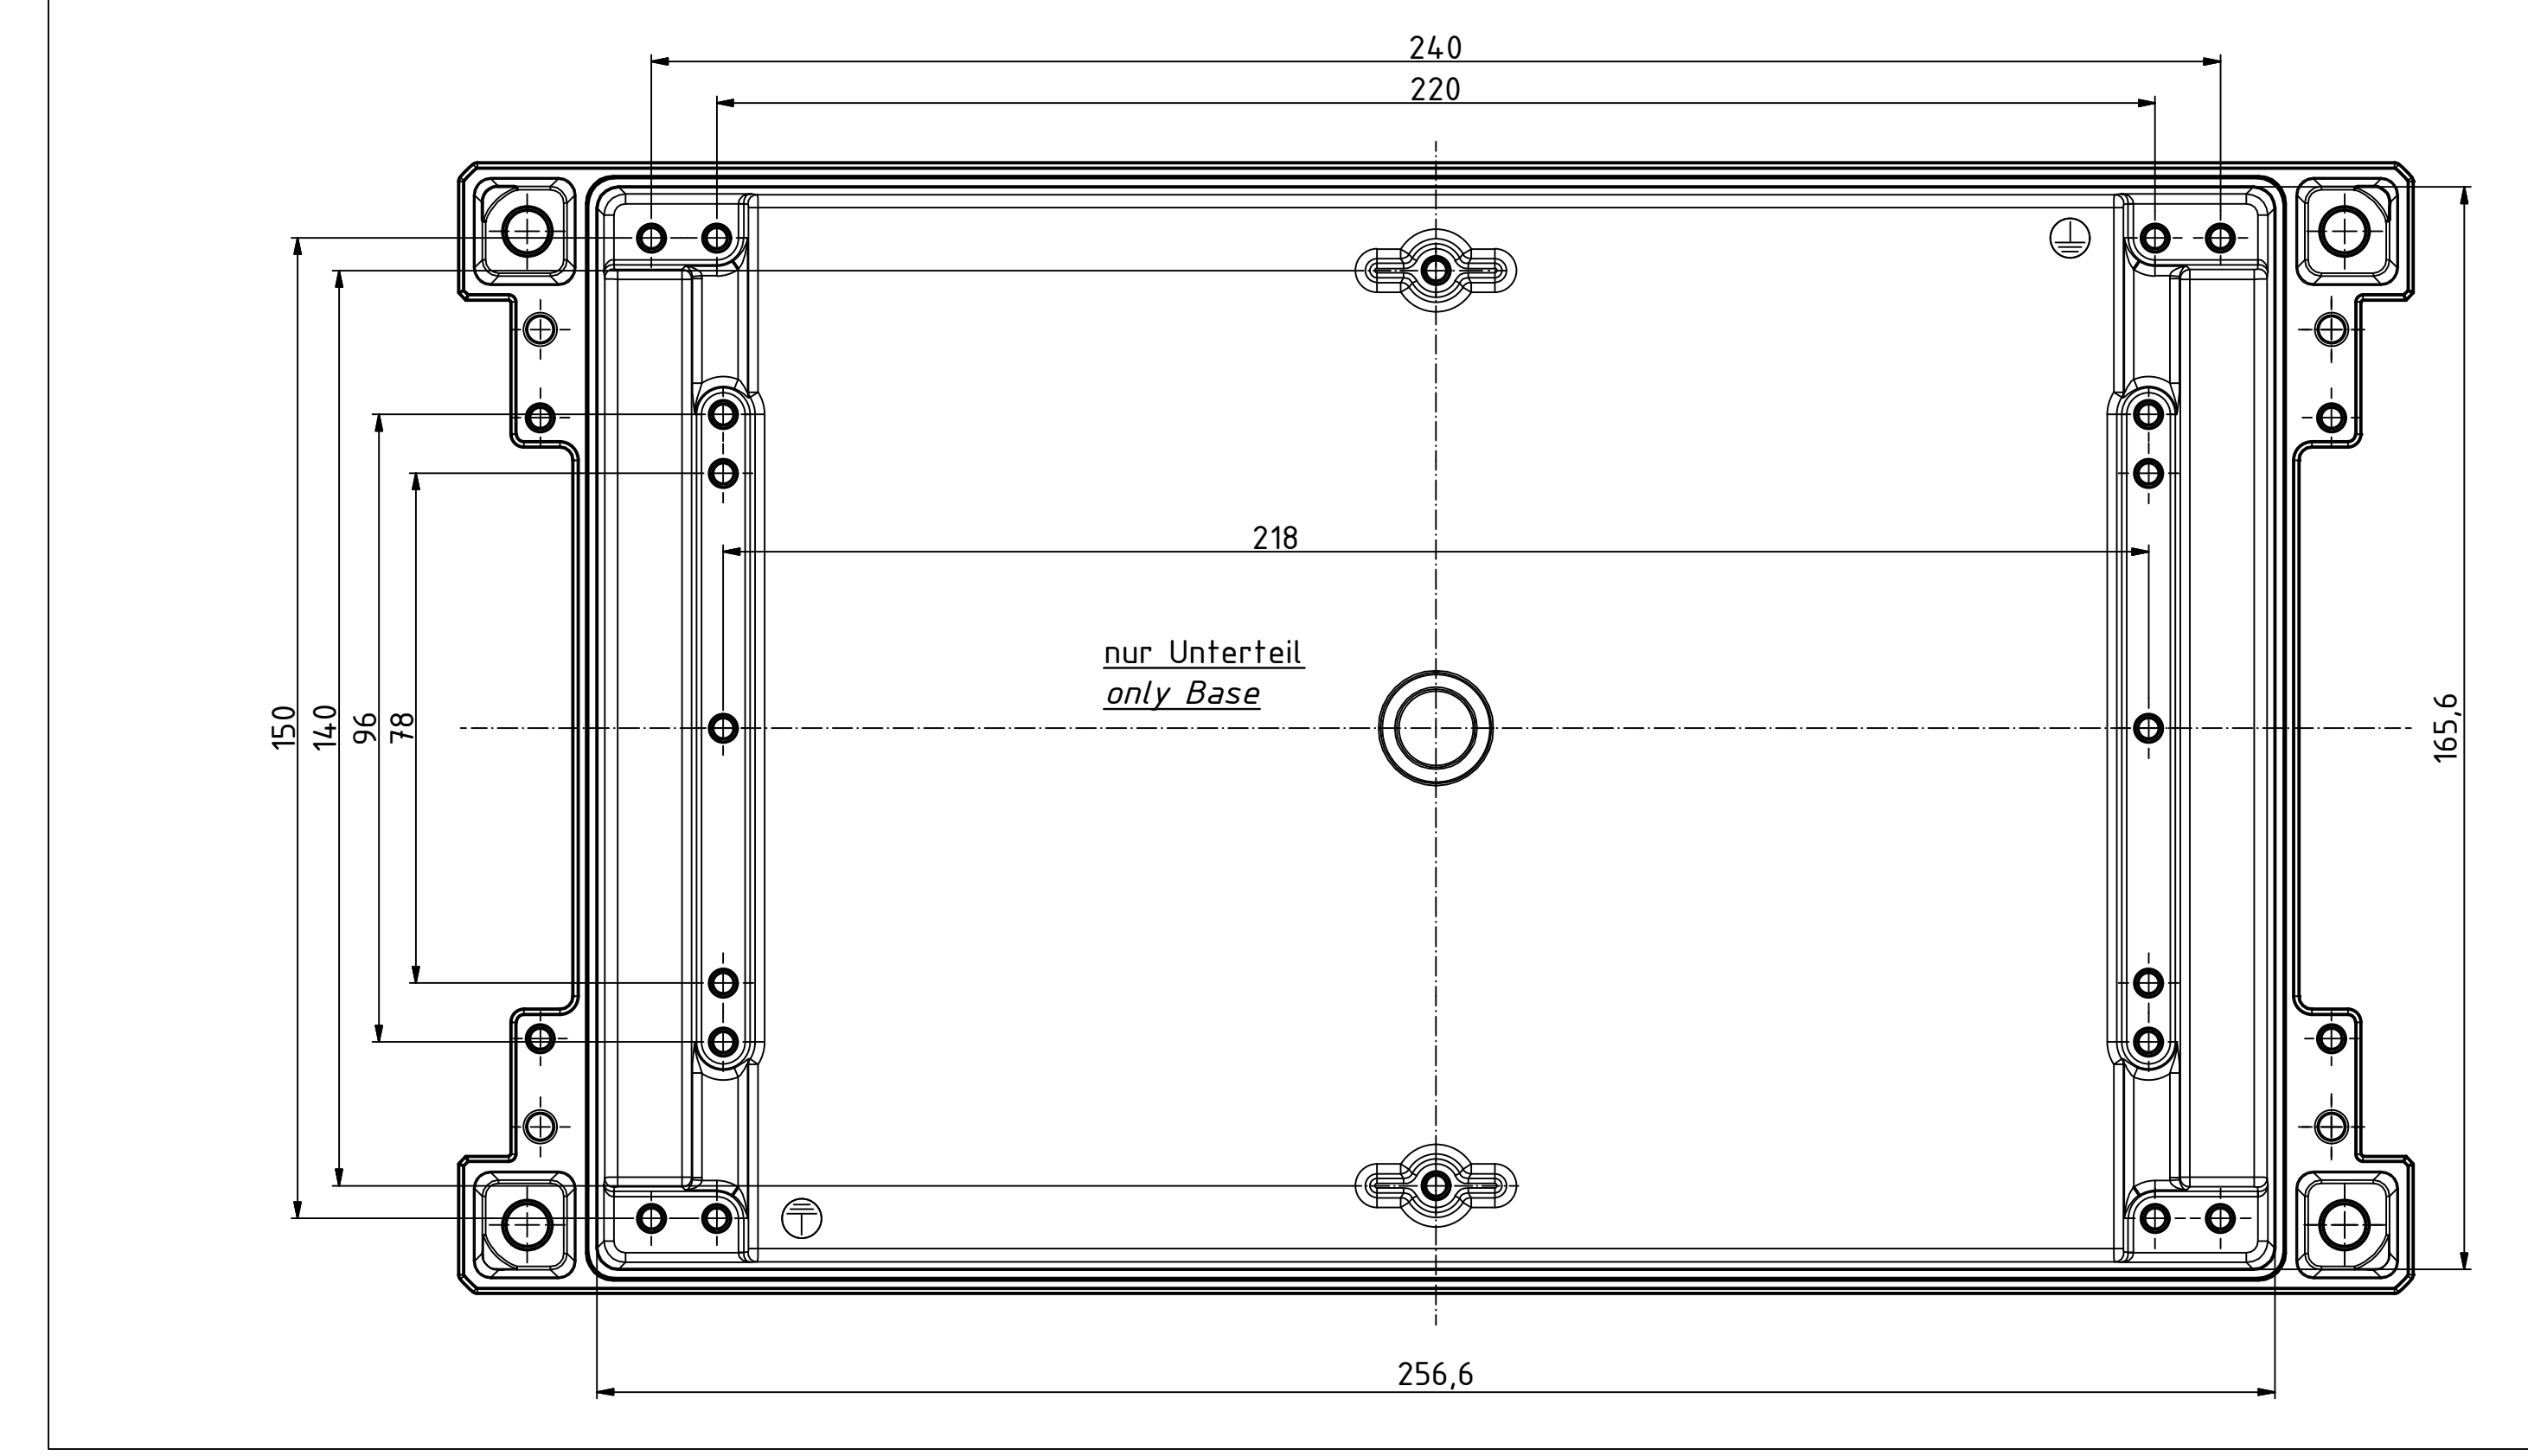

B-B (1:1)

Maßstab/ Scale:	1:1
Zeichnungs-Nr. / Drawing-No.:	OK 5420.046.01
Artikel / Article:	Bocube Aluminium
	BA 281709 F-...
	Katalogzg./Catalogue draw.
Ä-Nr. / Alt. No.:	
Datum / Date:	
DISK:	2403722.dwg
Datum / Date:	23.09.2014, FW