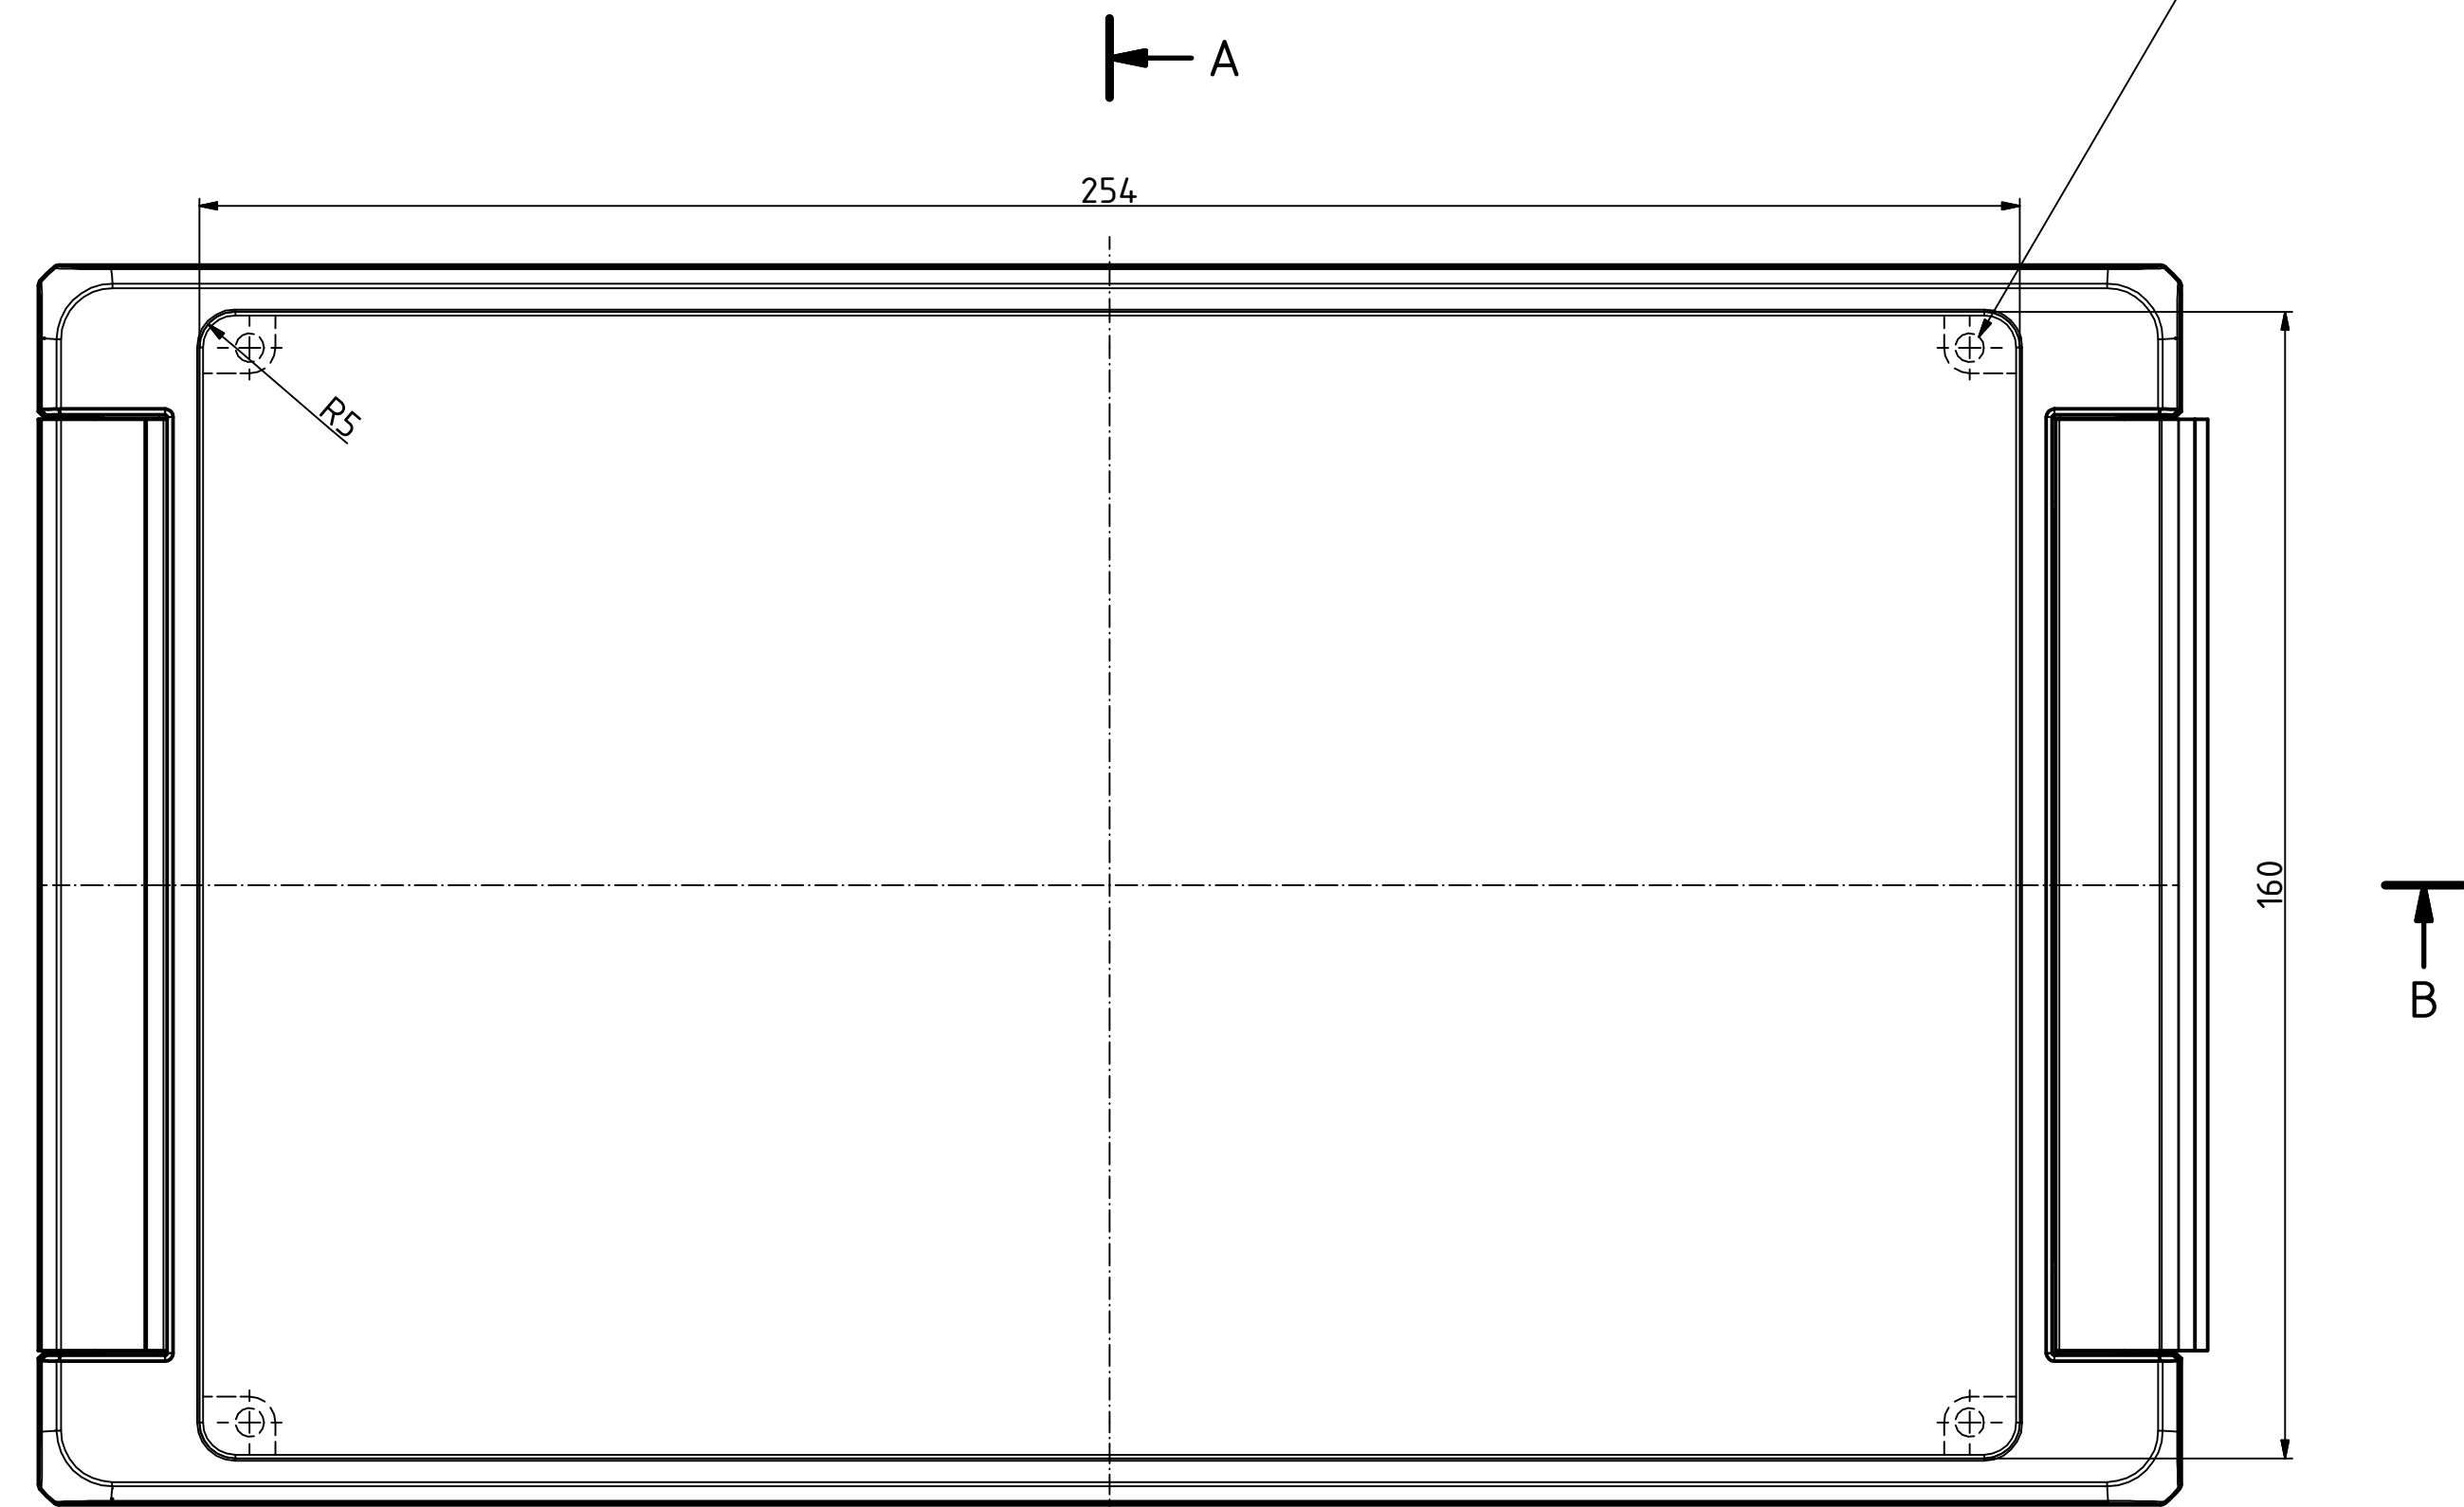

A-A (1:1)

Maßstab/ Scale:	1:1
Zeichnungs-Nr. / Drawing-No.:	OK 5420.046.01
Artikel / Article:	Bocube Aluminium
	BA 281709 F-...
	Katalogzg./Catalogue draw.
Ä-Nr. / Alt. No.:	
Datum / Date:	
DISK:	2403722.dwg
Datum / Date:	23.09.2014, FW