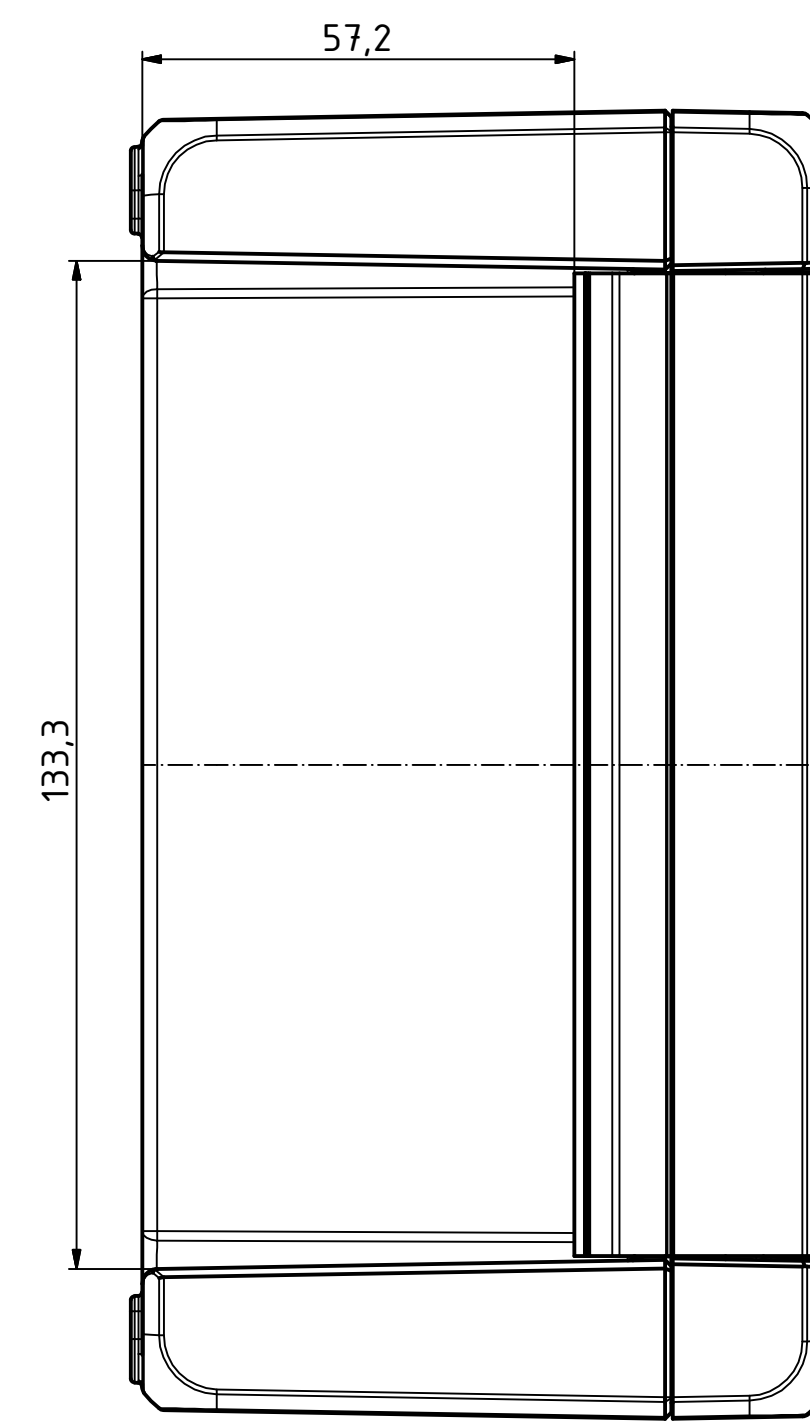

A-A (1:1)

Maßstab/ Scale:	1:1
Zeichnungs-Nr. / Drawing-No.:	OK 5420.046.01
Artikel / Article:	Bocube Aluminium
	BA 281709 F-...
	Katalogzg./Catalogue draw.
Ä-Nr. / Alt. No.:	
Datum / Date:	
DISK:	2403722.dwg
Datum / Date:	23.09.2014, FW