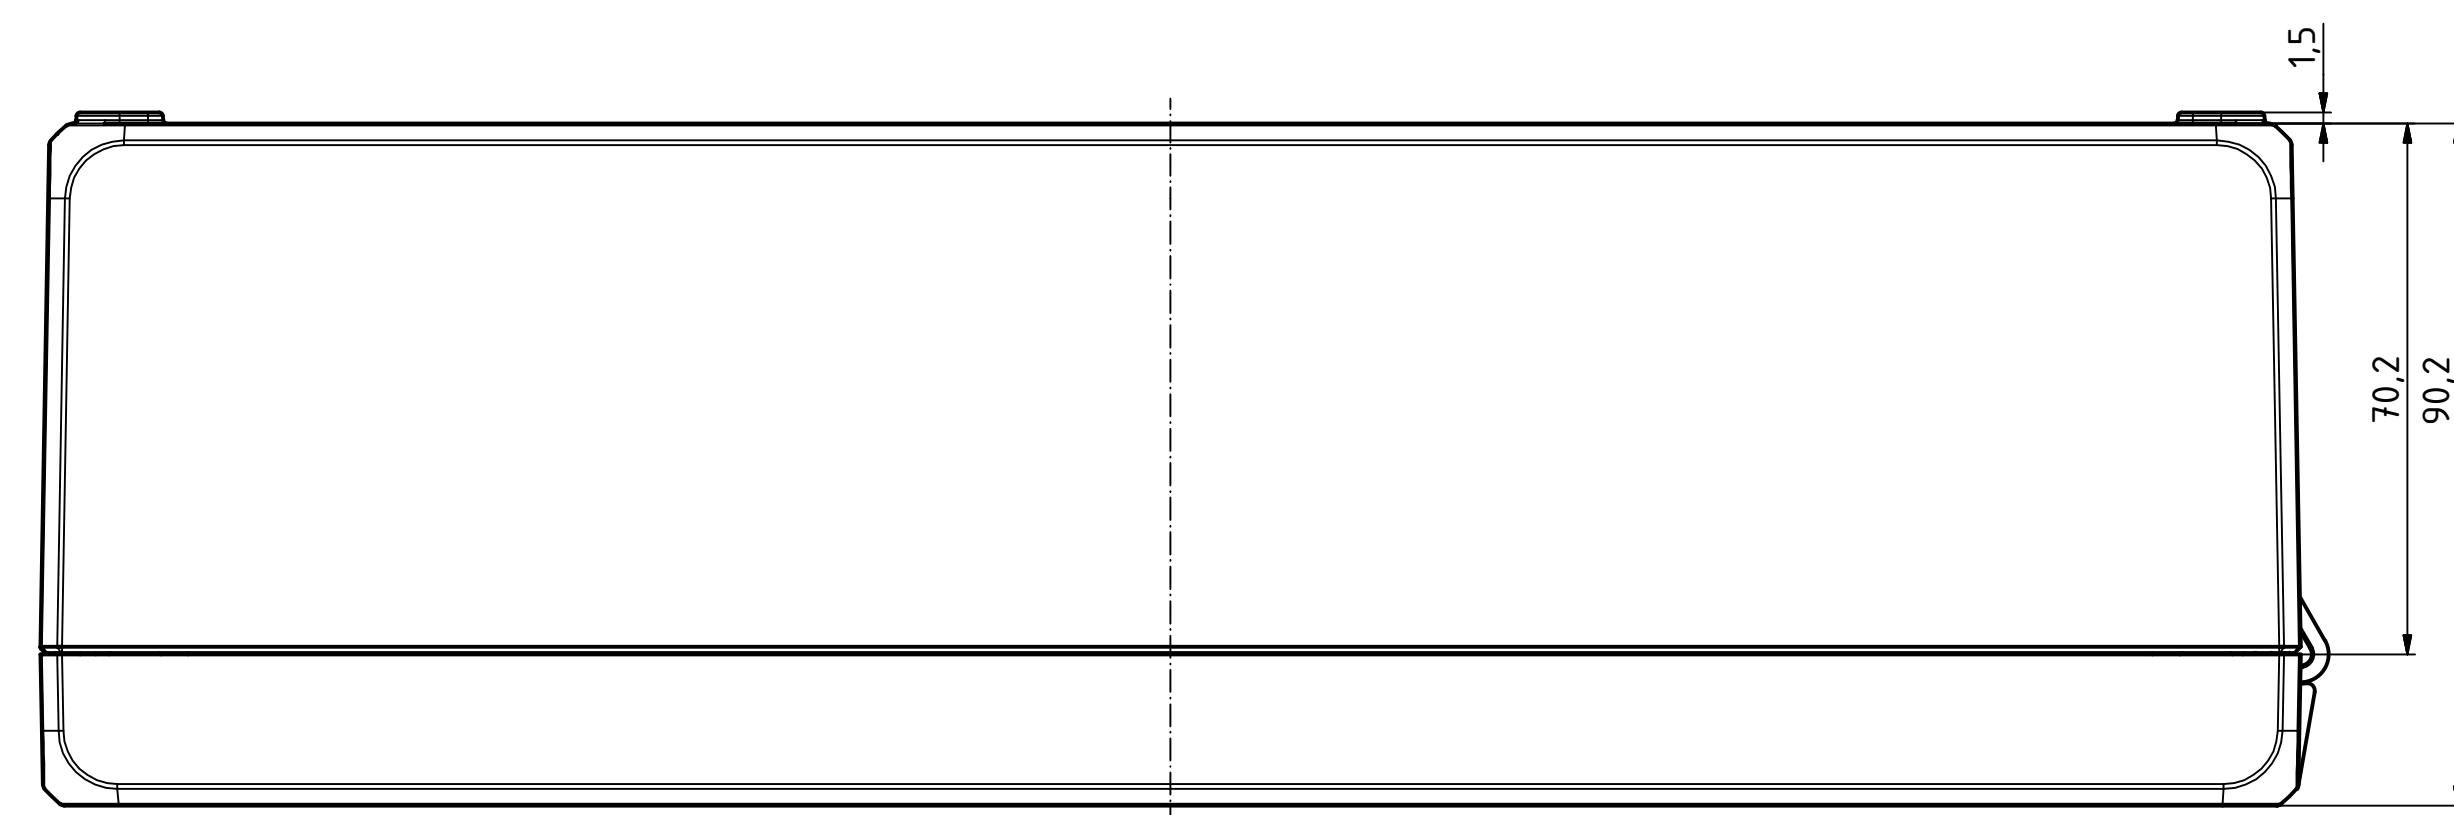

A-A (1:1)

Maßstab/ Scale:	1:1
Zeichnungs-Nr. / Drawing-No.:	OK 5420.046.01
Artikel / Article:	Bocube Aluminium
	BA 281709 F-...
	Katalogzg./Catalogue draw.
Ä-Nr. / Alt. No.:	
Datum / Date:	
DISK:	2403722.dwg
Datum / Date:	23.09.2014, FW