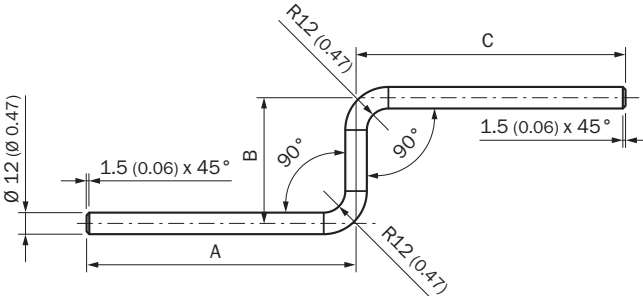

BEF-MS12Z-NA

**SICK**  
Sensor Intelligence.

Ordering information

Type	Part no.
BEF-MS12Z-NA	4058916

Other models and accessories → [www.sick.com/](http://www.sick.com/)

Detailed technical data

Technical specifications

<b>Accessory group</b>	Universal bar clamp systems
<b>Material</b>	Stainless steel (1.4571)
<b>Description</b>	Mounting bar, Z-shaped, 150 mm x 70 mm x 150 mm, stainless steel

Classifications

<b>ECl@ss 5.0</b>	27279202
<b>ECl@ss 5.1.4</b>	27279202
<b>ECl@ss 6.0</b>	27279202
<b>ECl@ss 6.2</b>	27279202
<b>ECl@ss 7.0</b>	27279202
<b>ECl@ss 8.0</b>	27279202
<b>ECl@ss 8.1</b>	27279202
<b>ECl@ss 9.0</b>	27273701
<b>ECl@ss 10.0</b>	27273701
<b>ECl@ss 11.0</b>	27273701
<b>ECl@ss 12.0</b>	27273701
<b>ETIM 5.0</b>	EC002024
<b>ETIM 6.0</b>	EC002024
<b>ETIM 7.0</b>	EC002024
<b>ETIM 8.0</b>	EC002024
<b>UNSPSC 16.0901</b>	32131023

Dimensional drawing (Dimensions in mm (inch))

- ① BEF-MS12Z-(N)A: A = 150 mm, B = 70 mm, C = 150 mm
- ② BEF-MS12Z-(N)B: A = 150 mm, B = 70 mm, C = 250 mm
- ③ BEF-MS12Z-(N)C: A = 100 mm, B = 150 mm, C = 200 mm