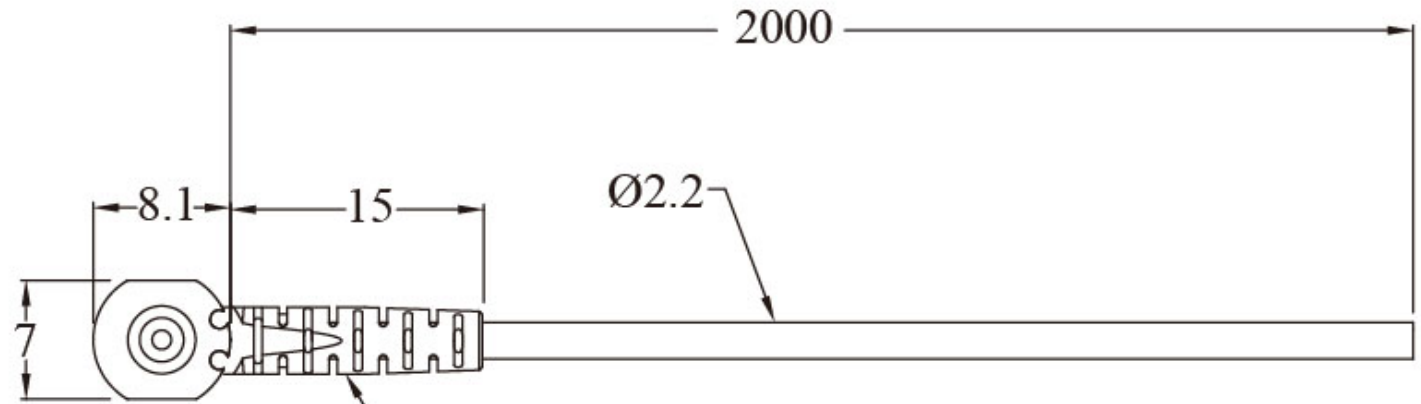

Ø1.0 Fiber  
optic core x 1  
光纖芯x1

Flexible protective tube  
一體成型耐彎抗拉保護管