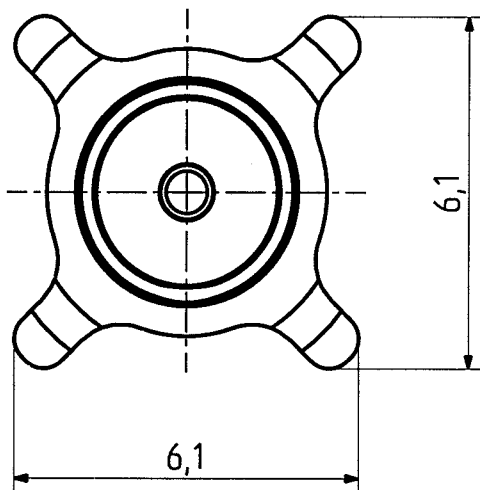

Diese Zeichnung ist unser geistiges Eigentum und darf ohne unsere ausdrückliche Einwilligung weder kopiert, vervielfältigt, noch Dritten oder Konkurrenzfirmen zugänglich gemacht werden.

type : 82 MCX-50-0-19

	date	sign
drawn	21.01.99	4427/GAR
checked	30.3.99	4587/JL
approved	22.4.99	4587/JL

mounting hole

H+S 701 448,05

scale

8 : 1

HUBER + SUHNER RFX

dimensions in mm

drawing number