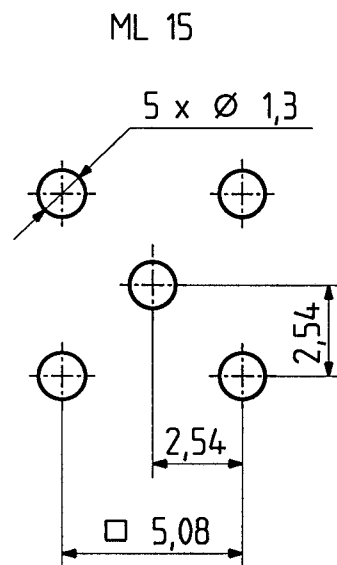

Diese Zeichnung ist unser geistiges Eigentum und darf ohne unsere ausdrückliche Einwilligung weder kopiert, vervielfältigt, noch Dritten oder Konkurrenzfirmen zugänglich gemacht werden.

type : 82 MCX-50-0-19

	date	sign
drawn	21.01.99	4427/GAR
checked	30.3.99	4587/JL
approved	22.4.99	4587/JL

mounting hole

H+S 701 448,05

scale

8 : 1

HUBER + SUHNER RFX

dimensions in mm

drawing number

4.13.31355

Index

a

OZ drawing : OZ.98.4.13.6064