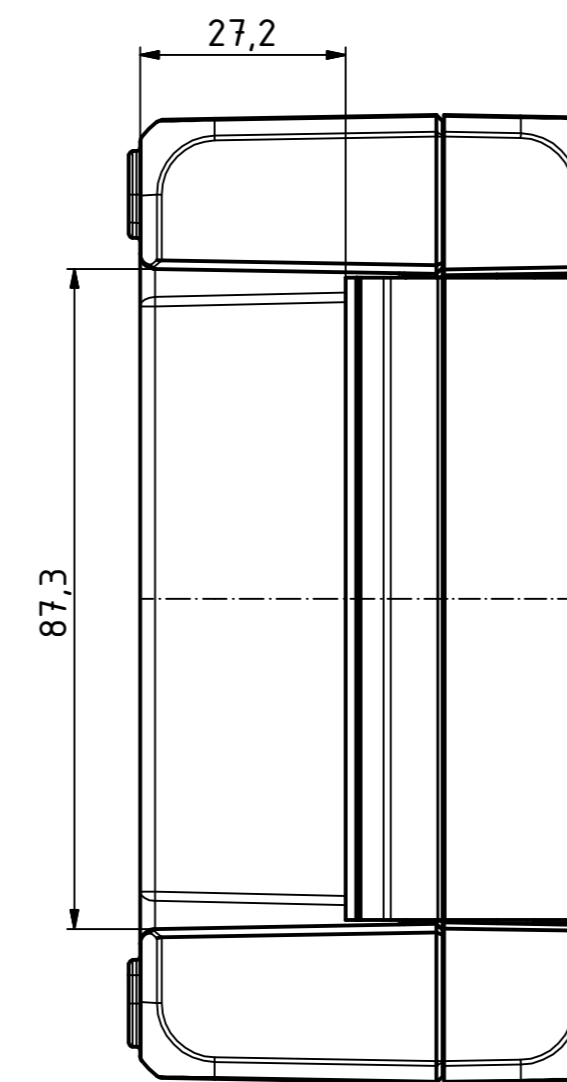

B-B (1:1)

M4 (24x)  
Unterteil / base

M4 (4x)  
Oberteil / lid

A-A (1:1)

A

B

B

A

Maßstab/ Scale:	1:1
Zeichnungs-Nr. / Drawing-No.:	OK 5420.039.01
Artikel / Article:	Bocube Aluminium BA 241306-...
Katalogz./Catalogue draw.	
A.Nr. / Art. No.	Datum / Date
DISK:	2403175.idw
Datum / Date:	25.03.2014, FW