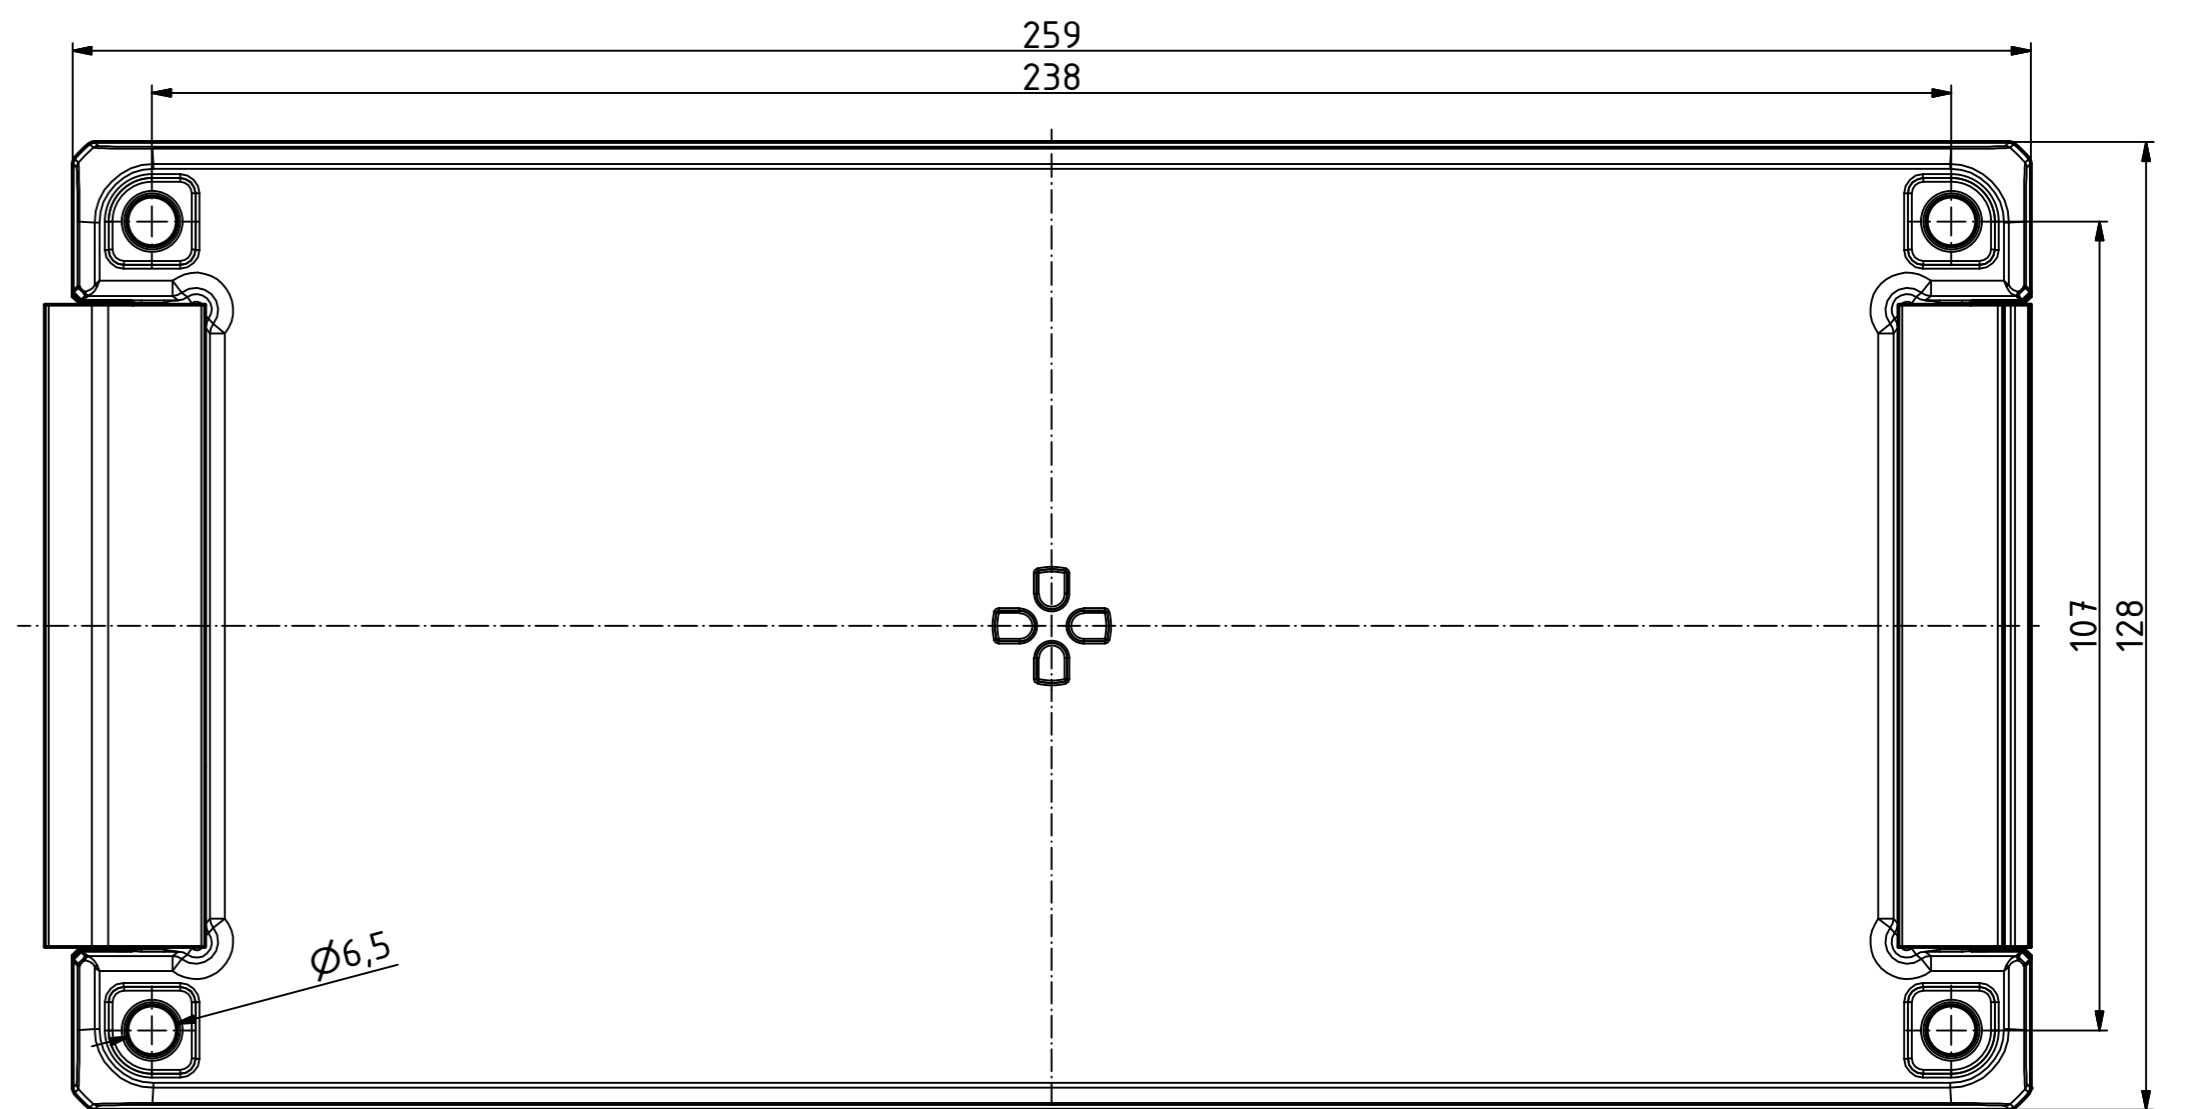

B-B (1:1)

M4 (24x)  
Unterteil / base

M4 (4x)  
Oberteil / lid

A-A (1:1)

A

B

B

A

Maßstab/ Scale:	1:1
Zeichnungs-Nr. / Drawing-No.:	OK 5420.039.01
Artikel / Article:	Bocube Aluminium BA 241306-...
Katalogz./Catalogue draw.	
A.Nr. / Art. No.	Datum / Date
DISK:	2403175.idw
Datum / Date:	25.03.2014, FW