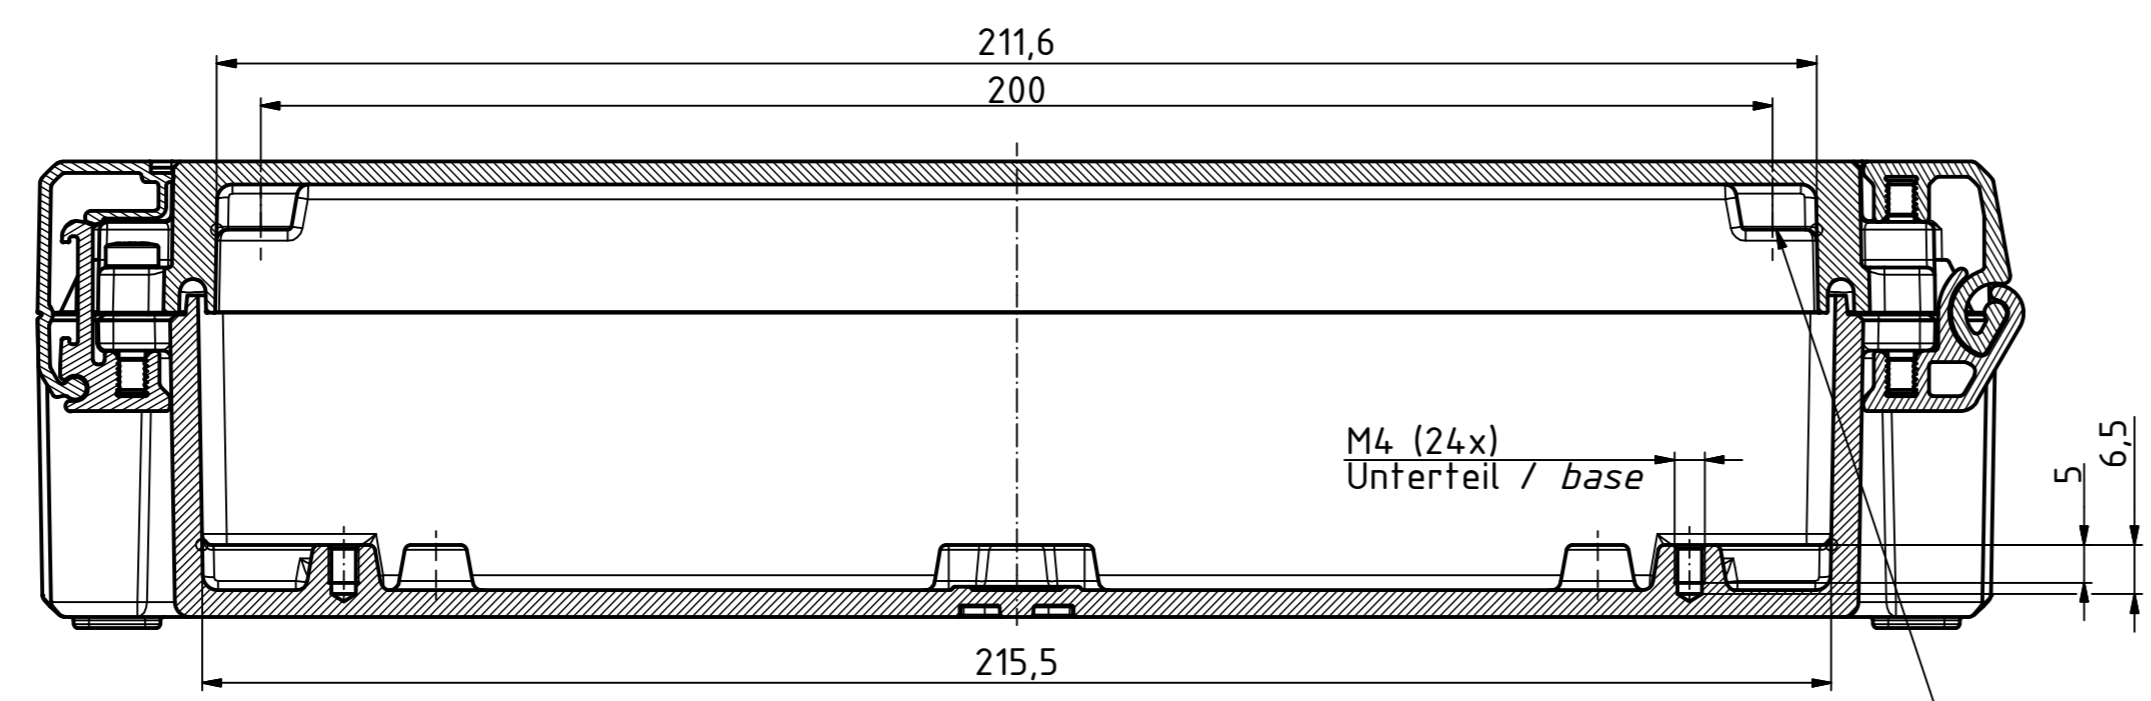

B-B (1:1)

M4 (24x)  
Unterteil / base

M4 (4x)  
Oberteil / lid

A-A (1:1)

A

B

B

A

Maßstab/ Scale:	1:1
Zeichnungs-Nr. / Drawing-No.:	OK 5420.039.01
Artikel / Article:	Bocube Aluminium BA 241306-...
Katalogz./Catalogue draw.	
A.Nr. / Art. No.	Datum / Date
DISK:	2403175.idw
Datum / Date:	25.03.2014, FW