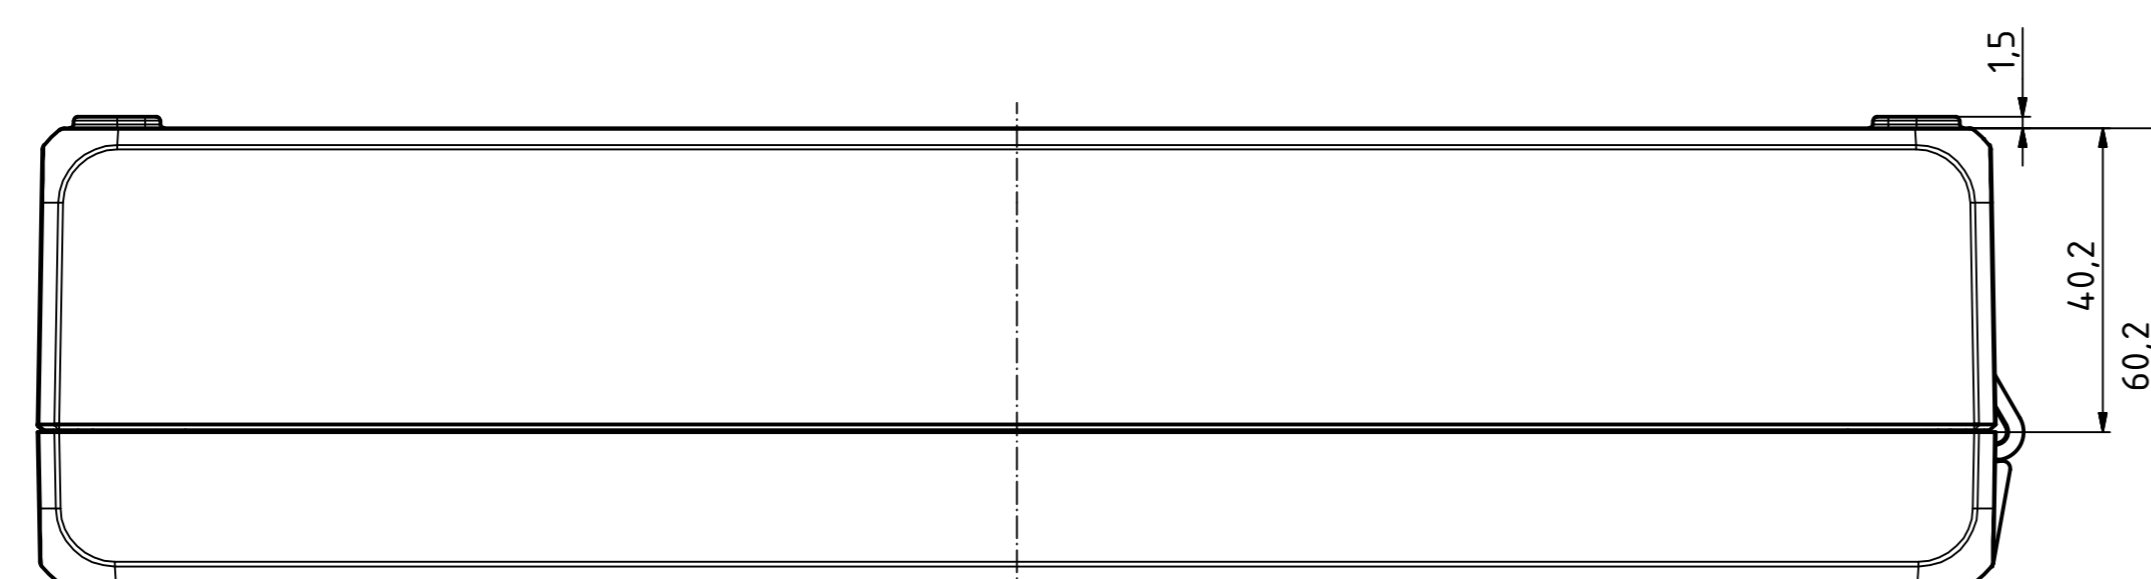

B-B (1:1)

M4 (24x)  
Unterteil / base

M4 (4x)  
Oberteil / lid

A-A (1:1)

A

B

B

A

Maßstab/ Scale:	1:1
Zeichnungs-Nr. / Drawing-No.:	OK 5420.039.01
Artikel / Article:	Bocube Aluminium BA 241306-...
Katalogz./Catalogue draw.	
A.Nr. / Art. No.	Datum / Date
DISK:	2403175.idw
Datum / Date:	25.03.2014, FW