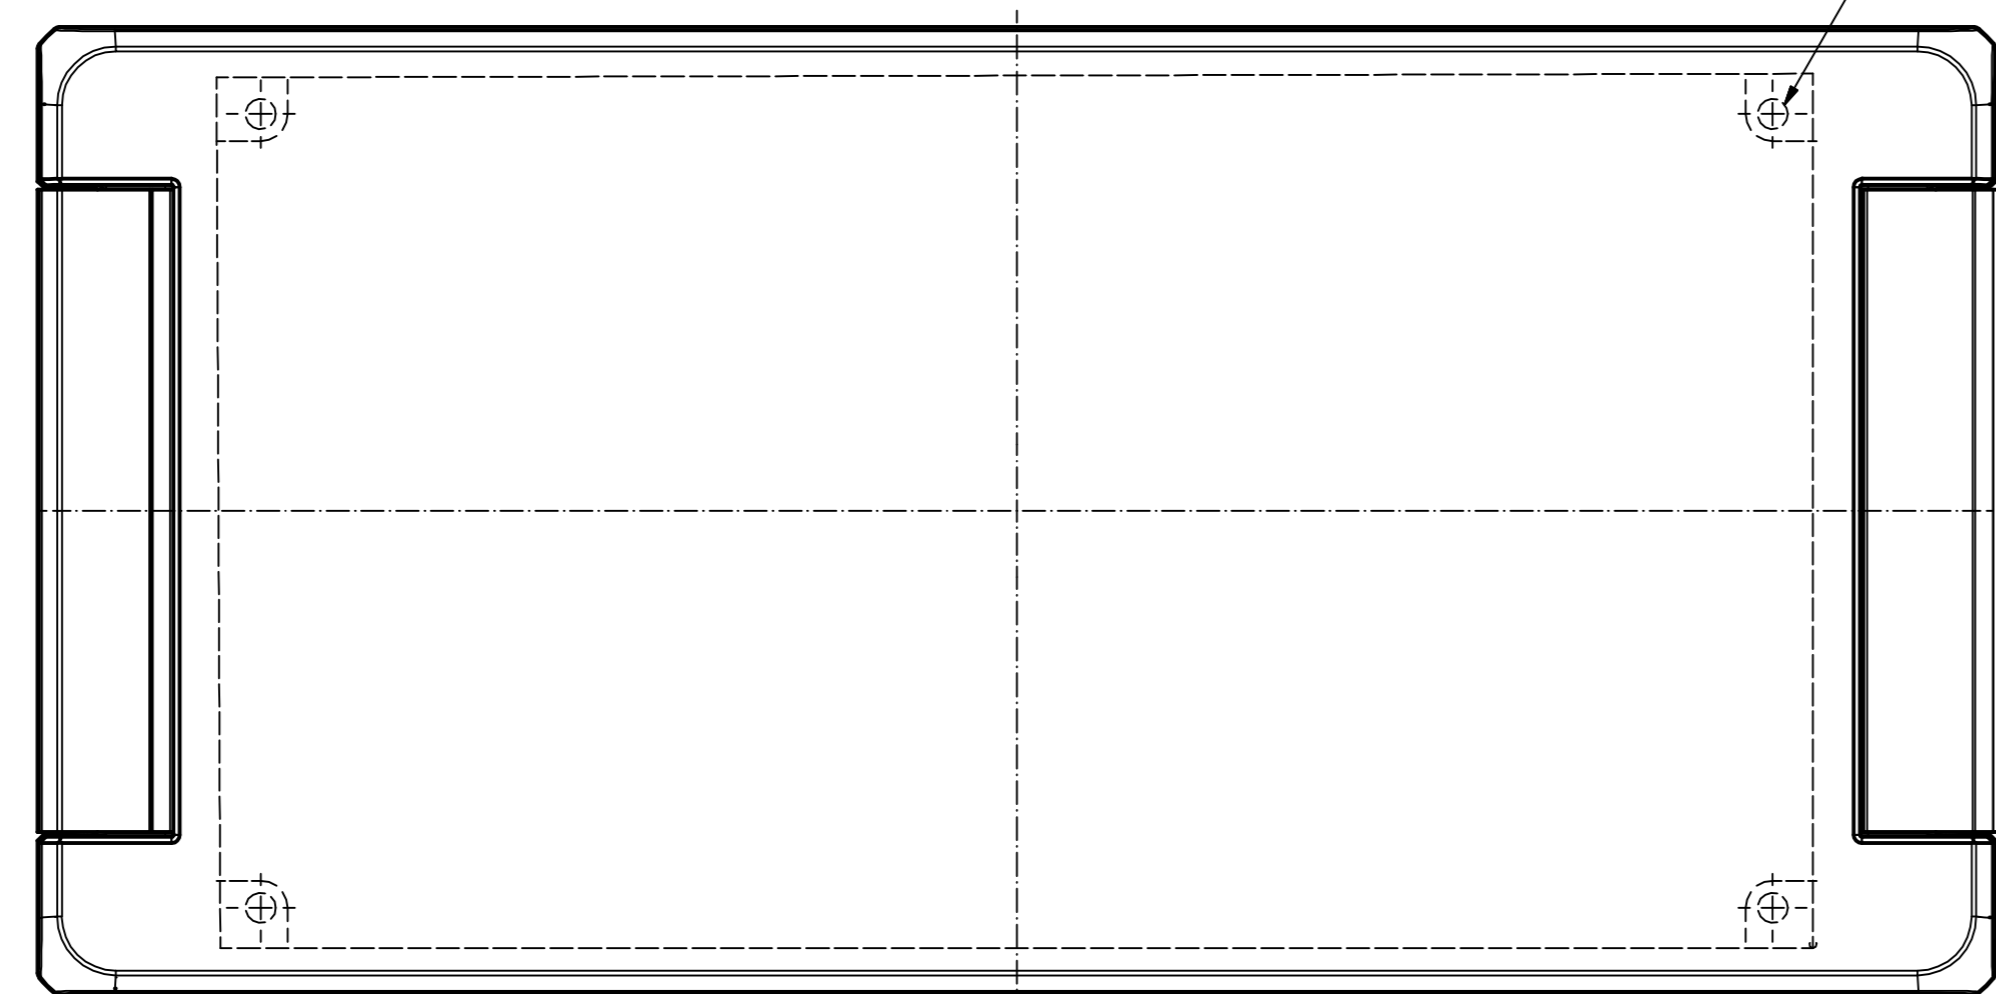

B-B (1:1)

M4 (24x)  
Unterteil / base

M4 (4x)  
Oberteil / lid

A-A (1:1)

A

B

B

A

Maßstab/ Scale:	1:1
Zeichnungs-Nr. / Drawing-No.:	OK 5420.039.01
Artikel / Article:	Bocube Aluminium BA 241306-...
Katalogz./Catalogue draw.	
A.Nr. / Art. No.	Datum / Date
DISK:	2403175.idw
Datum / Date:	25.03.2014, FW