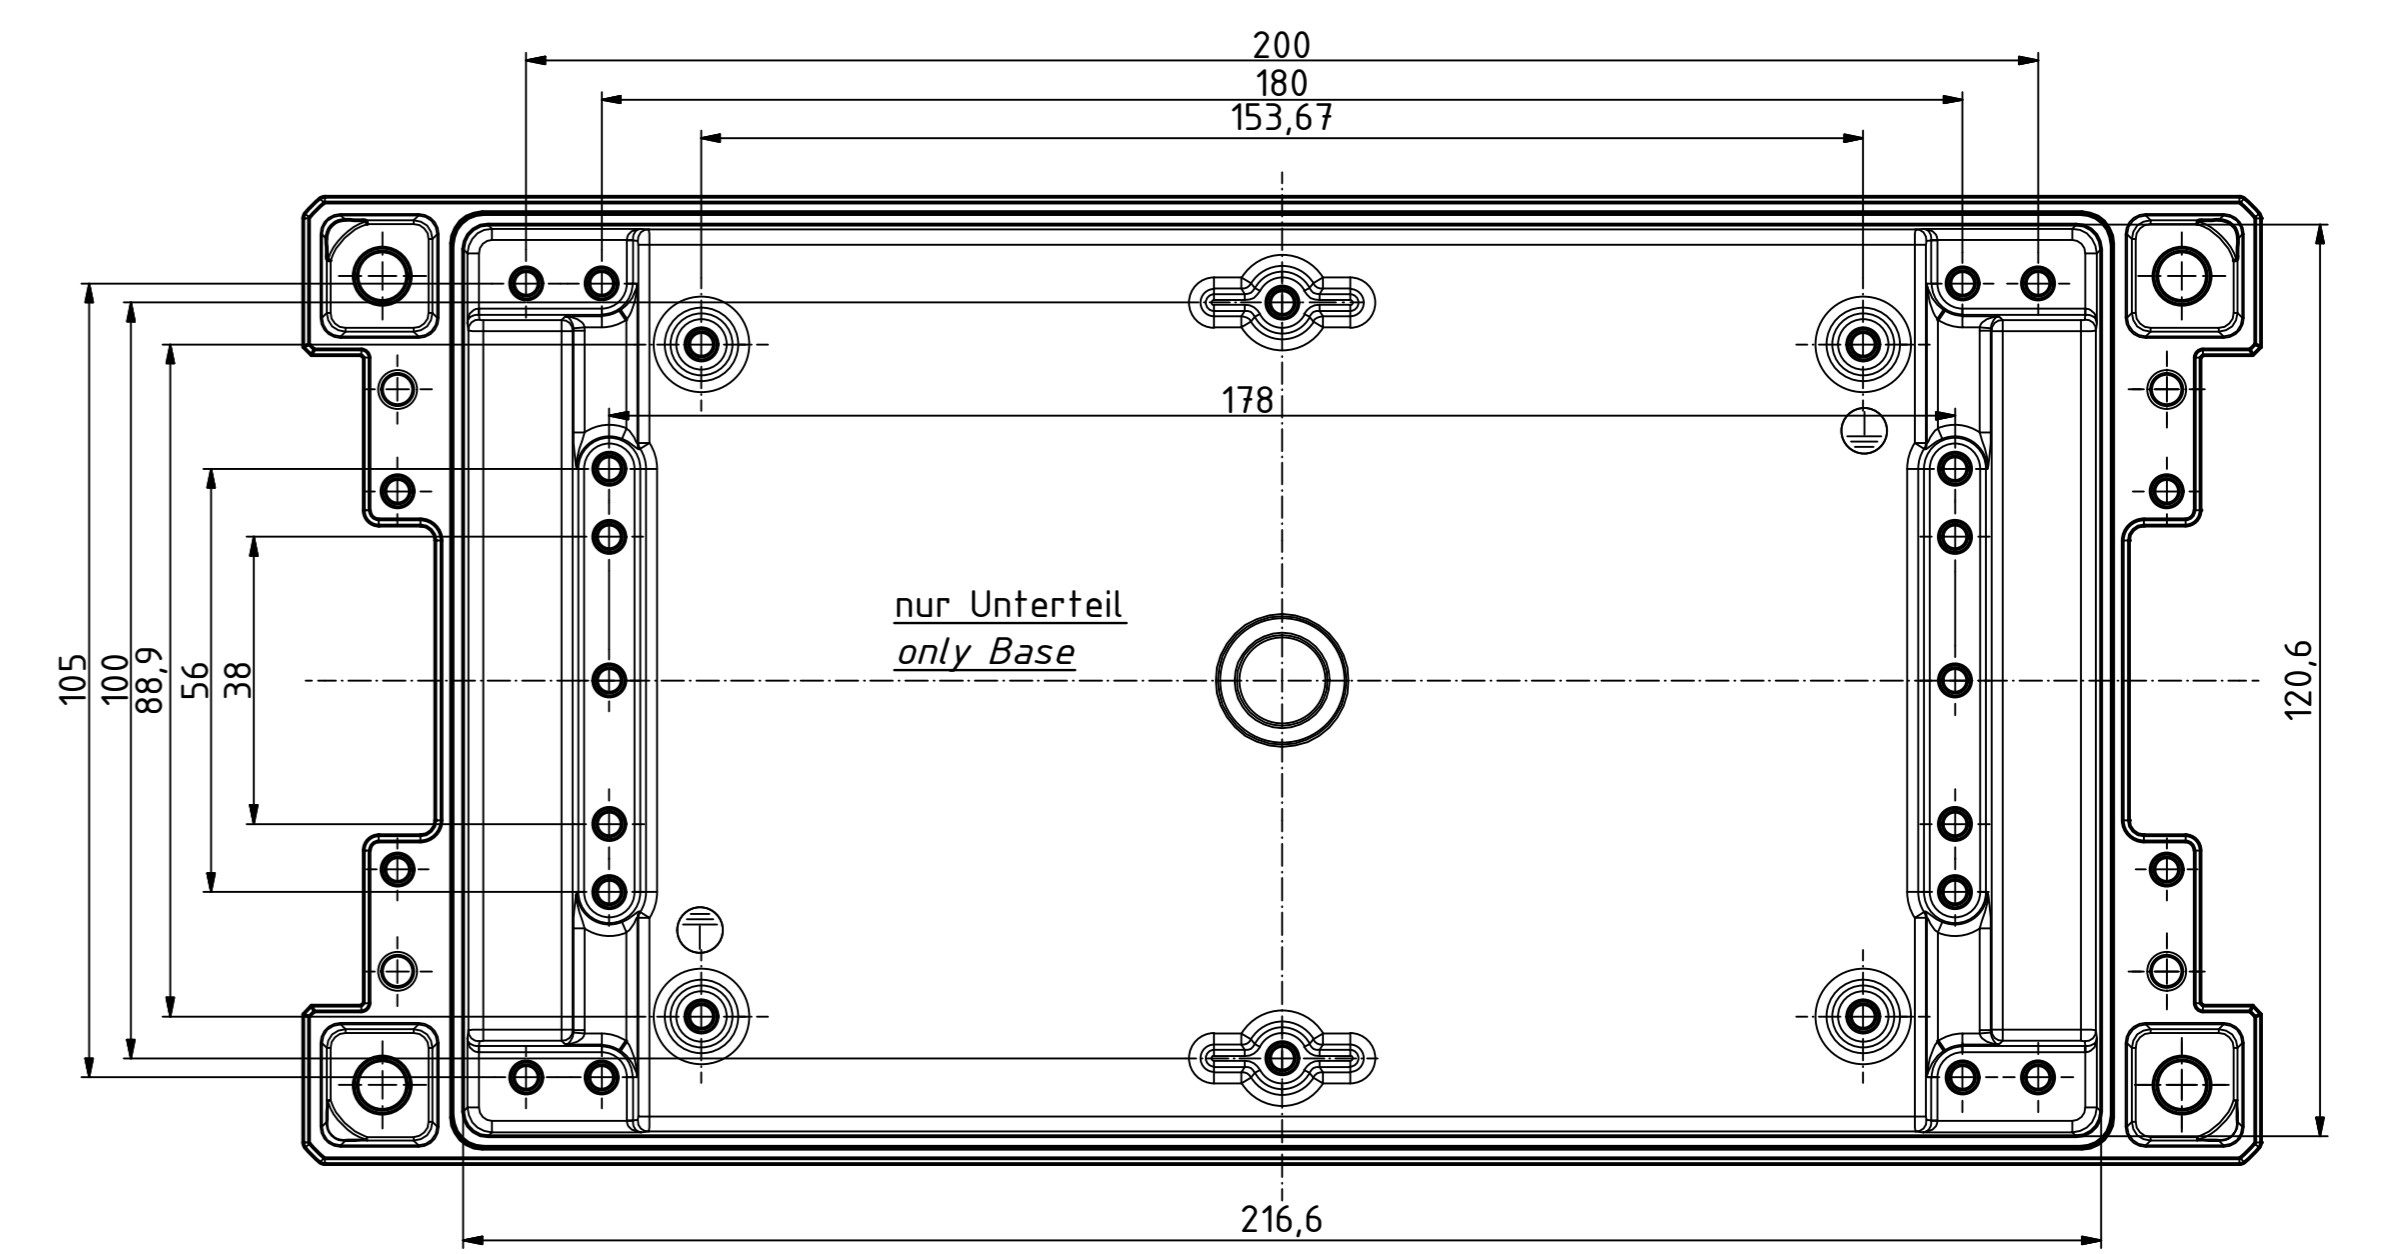

B-B (1:1)

M4 (24x)  
Unterteil / base

M4 (4x)  
Oberteil / lid

A-A (1:1)

A

B

B

A

Maßstab/ Scale:	1:1
Zeichnungs-Nr. / Drawing-No.:	OK 5420.039.01
Artikel / Article:	Bocube Aluminium BA 241306-...
Katalogz./Catalogue draw.	
A.Nr. / Art. No.	Datum / Date
DISK:	2403175.idw
Datum / Date:	25.03.2014, FW