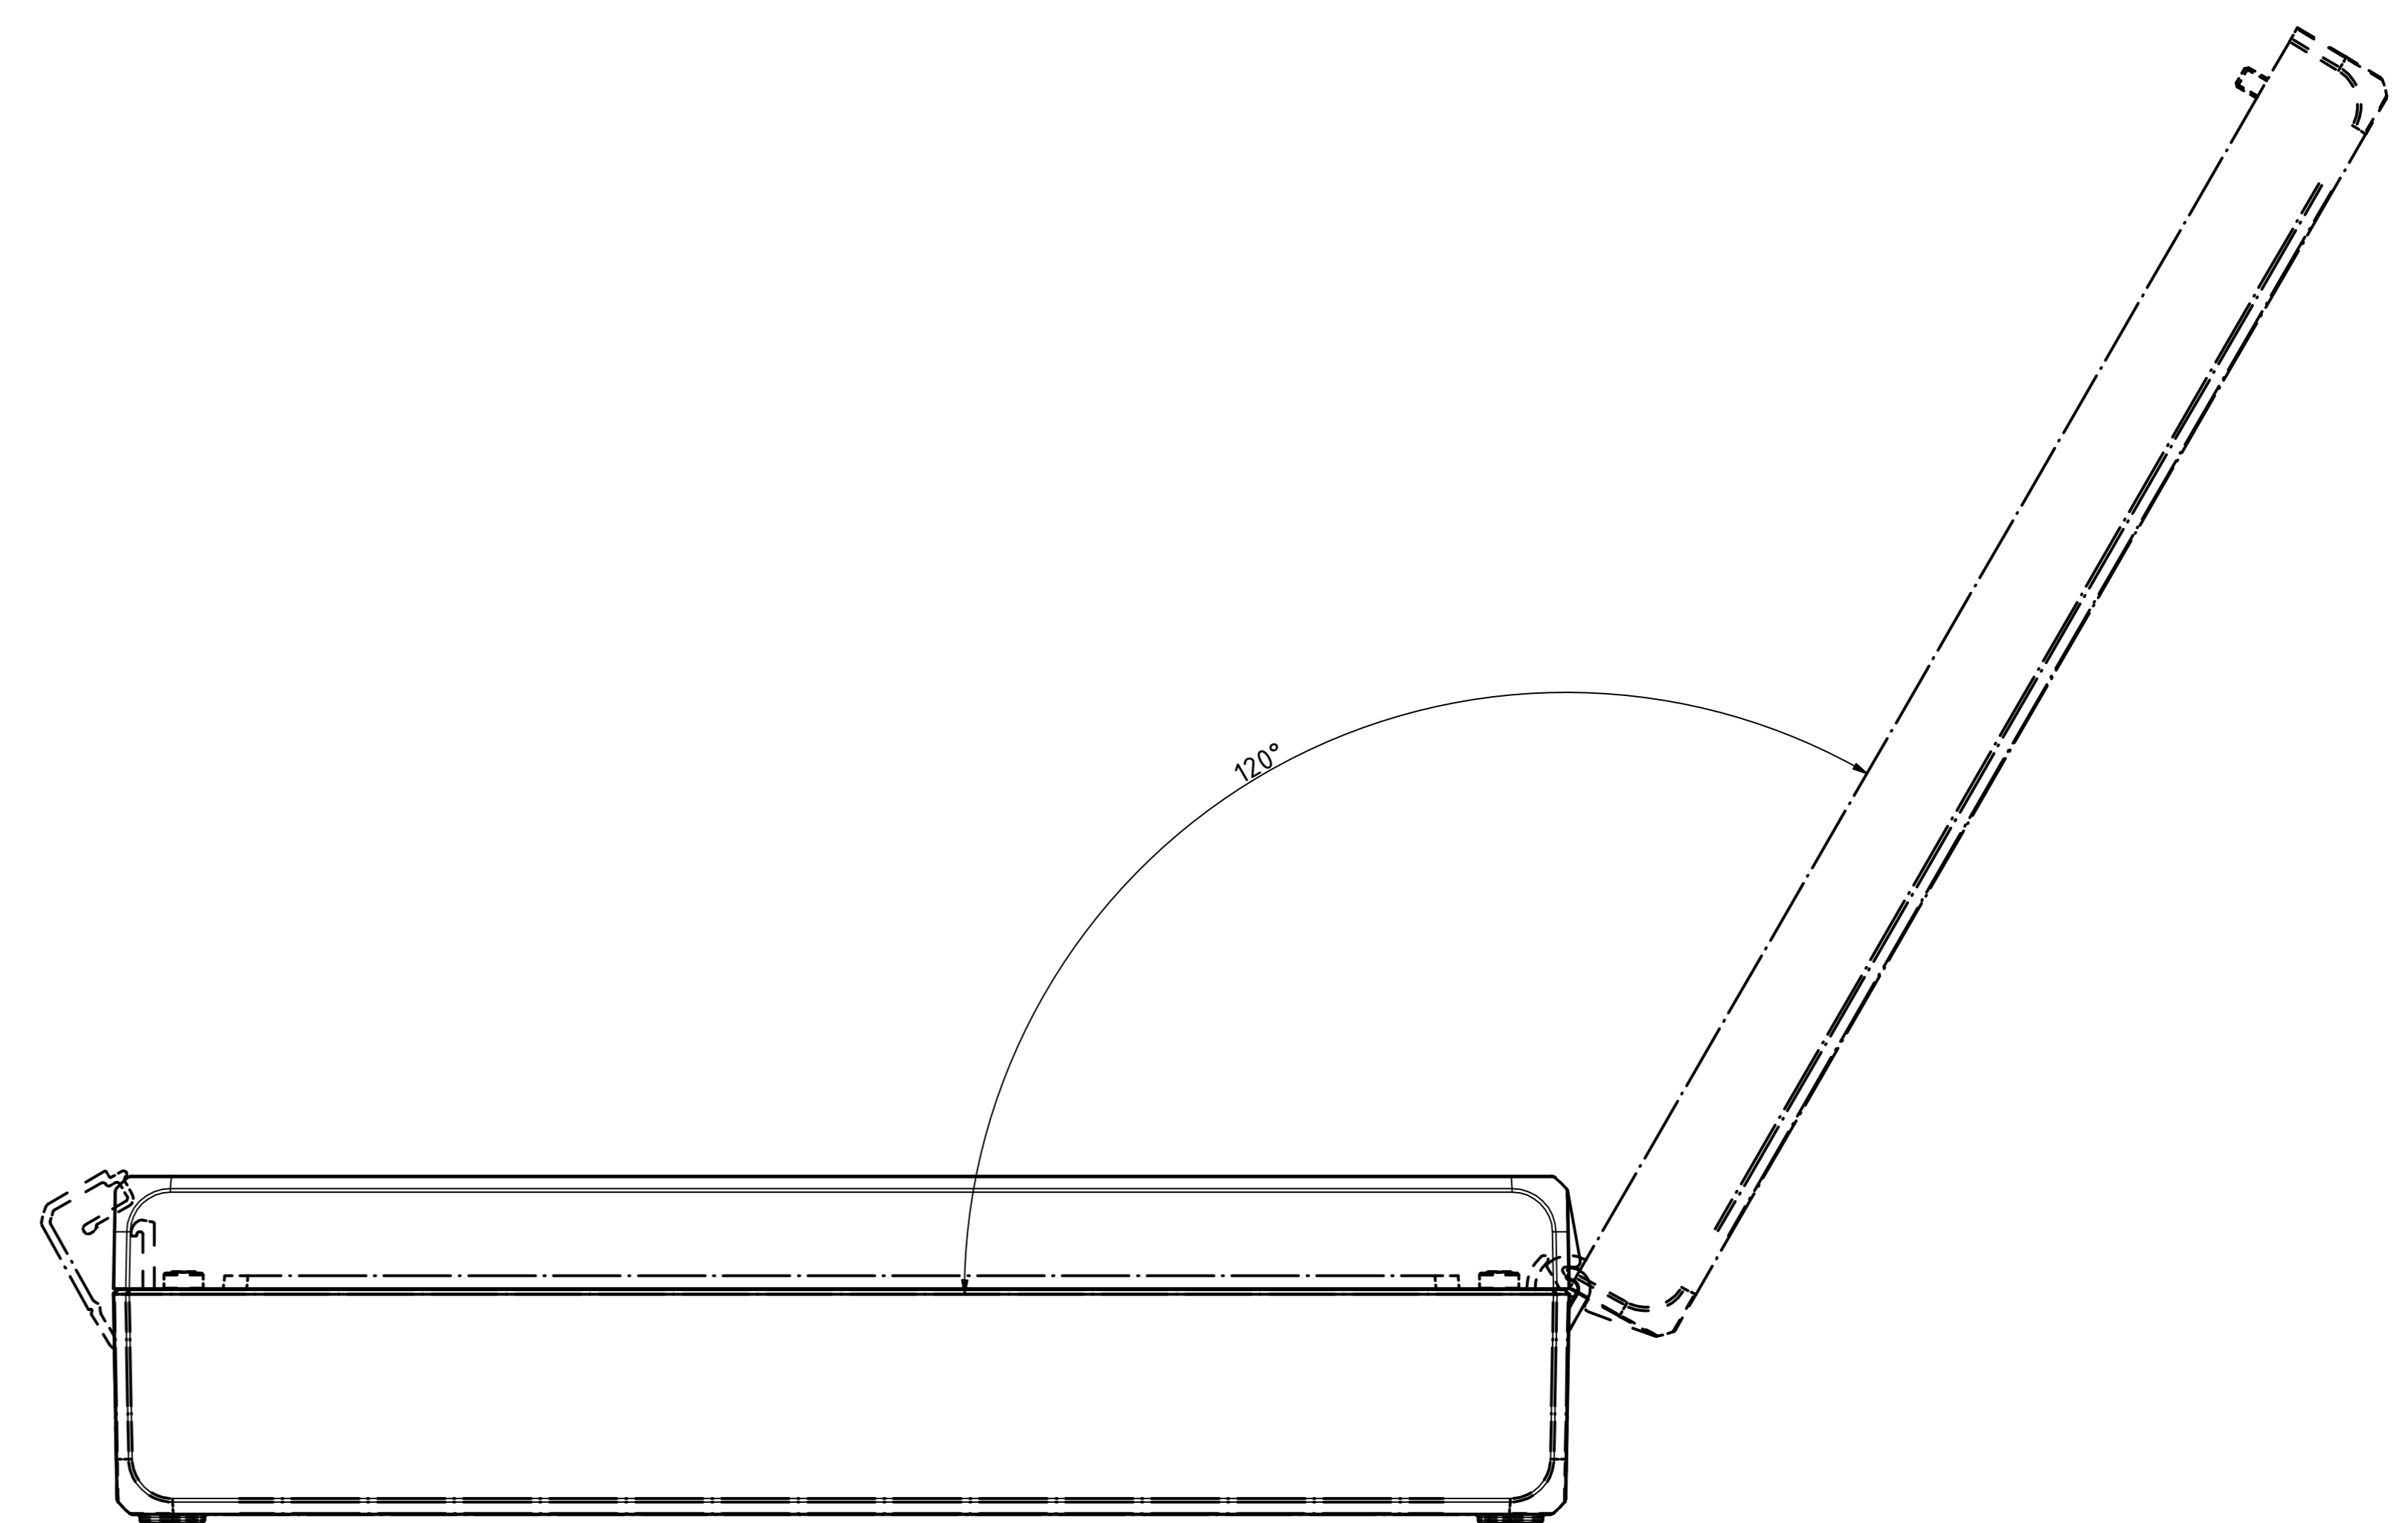

B-B (1:1)

M4 (24x)  
Unterteil / base

M4 (4x)  
Oberteil / lid

A-A (1:1)

A

B

B

A

Maßstab/ Scale:	1:1
Zeichnungs-Nr. / Drawing-No.:	OK 5420.039.01
Artikel / Article:	Bocube Aluminium BA 241306-...
Katalogz./Catalogue draw.	
A.Nr. / Art. No.	Datum / Date
DISK:	2403175.idw
Datum / Date:	25.03.2014, FW