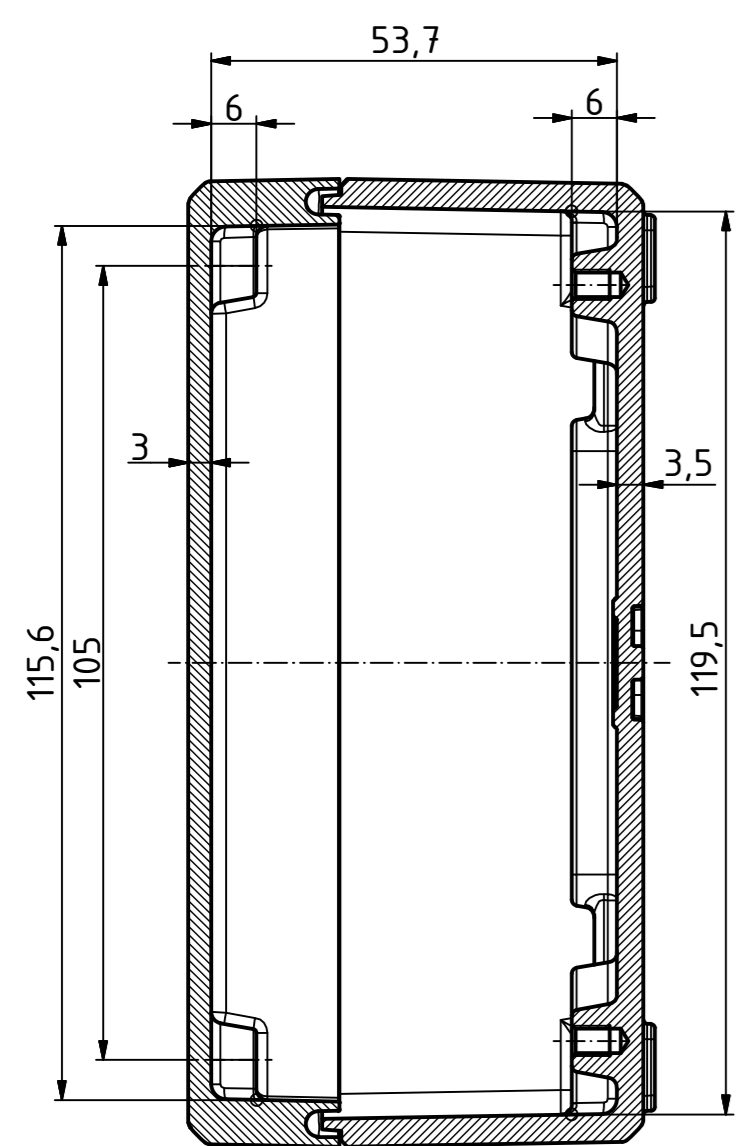

B-B (1:1)

M4 (24x)  
Unterteil / base

M4 (4x)  
Oberteil / lid

A-A (1:1)

A

B

B

A

Maßstab/ Scale:	1:1
Zeichnungs-Nr. / Drawing-No.:	OK 5420.039.01
Artikel / Article:	Bocube Aluminium BA 241306-...
Katalogz./Catalogue draw.	
A.Nr. / Art. No.	Datum / Date
DISK:	2403175.idw
Datum / Date:	25.03.2014, FW