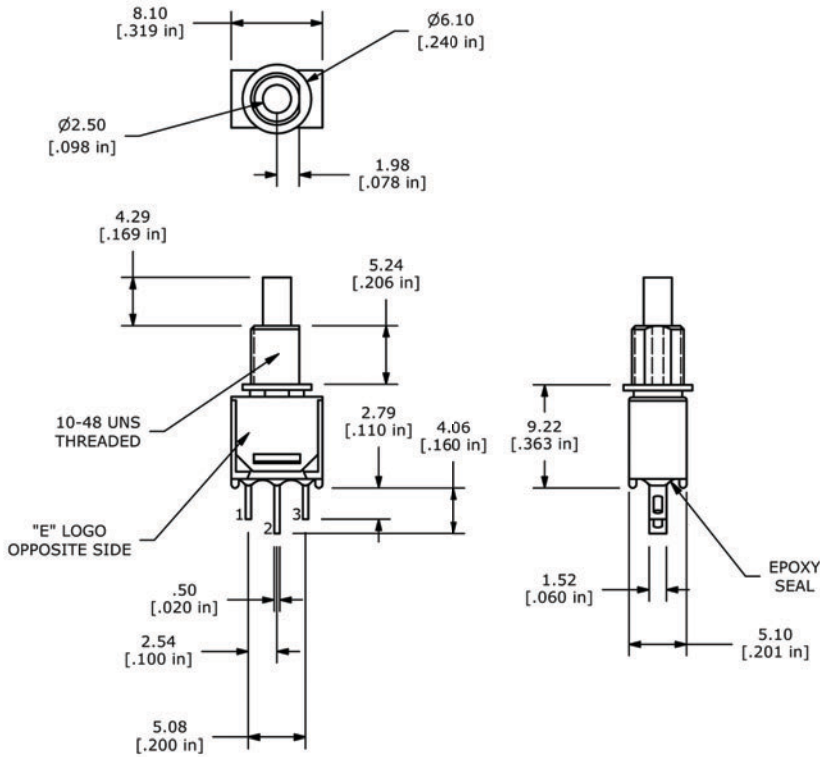

Actuation Force: 350 gf

FEATURES & BENEFITS

- Miniature in size
- Multiple termination options
- Alternating action pushbutton

PART NUMBER CONFIGURATOR

Series	Circuit	Bushing	Termination	Contact Material	Seal	Hardware
<input type="text" value="800C"/>	<input type="text" value="SP1 - ON-ON"/>	<input type="text" value="B5 - Threaded"/> <input type="text" value="B6 - Non-Threaded"/>	<input type="text" value="M1"/> <input type="text" value="M2"/> <input type="text" value="M6"/> <input type="text" value="M7"/>	<input type="text" value="Q - Silver"/> <input type="text" value="R - Gold"/>	<input type="text" value="E - Epoxy"/>	<input type="text" value="H - Hardware"/>

Specifications subject to change without notice

E-SWITCH®

www.e-switch.com

800.867.2717

2

800C SERIES PUSHBUTTON SWITCH

SPDT DIMENSIONS

M1 Termination

SWITCH FUNCTION	
POS. 1	POS. 2
ON	ON
2-1	2-3

M2 Termination

SWITCH FUNCTION	
POS. 1	POS. 2
ON	ON
2-1	2-3

ANTI-VANDAL SWITCHES
 DETECTOR SWITCHES
 DIP SWITCHES
 KEYLOCK SWITCHES
 NAVIGATION SWITCHES
PUSHBUTTON SWITCHES
 ROCKER SWITCHES
 ROTARY SWITCHES
 SLIDE SWITCHES
 SNAP ACTION SWITCHES
 TACTILE SWITCHES
 TOGGLE SWITCHES
 CAP OPTIONS