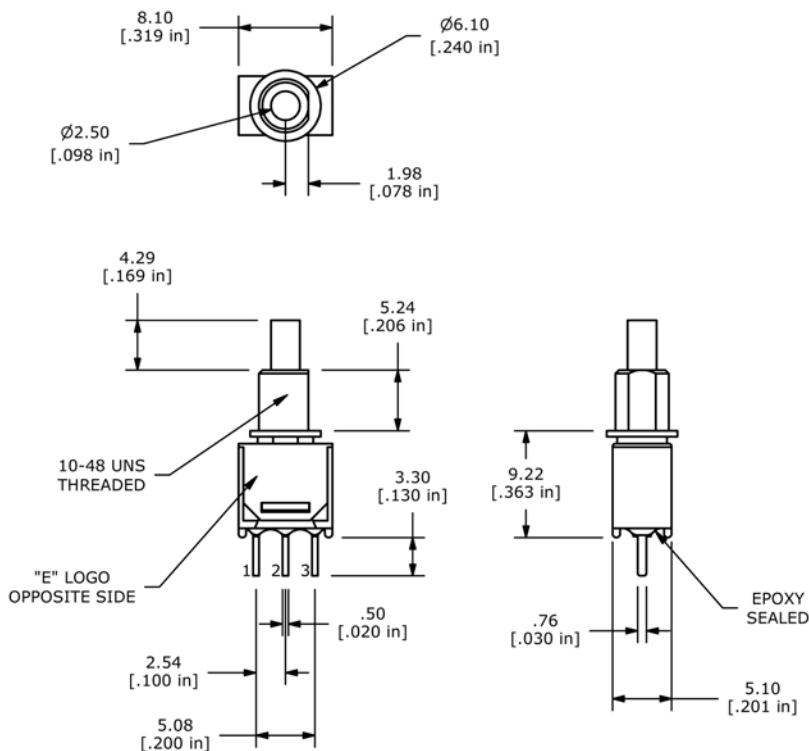

Actuation Force: 350 gf

FEATURES & BENEFITS

- Miniature in size
- Multiple termination options
- Alternating action pushbutton

PART NUMBER CONFIGURATOR

Series	Circuit	Bushing	Termination	Contact Material	Seal	Hardware
<input type="text" value="800C"/>	<input type="text" value="SP1 - ON-ON"/>	<input type="text" value="B5 - Threaded"/> <input type="text" value="B6 - Non-Threaded"/>	<input type="text" value="M1"/> <input type="text" value="M2"/> <input type="text" value="M6"/> <input type="text" value="M7"/>	<input type="text" value="Q - Silver"/> <input type="text" value="R - Gold"/>	<input type="text" value="E - Epoxy"/>	<input type="text" value="H - Hardware"/>

Specifications subject to change without notice

E-SWITCH®

www.e-switch.com

800.867.2717

2

800C SERIES PUSHBUTTON SWITCH

SPDT DIMENSIONS

M1 Termination

SWITCH FUNCTION	
POS. 1	POS. 2
ON	ON
2-1	2-3

M2 Termination

SWITCH FUNCTION	
POS. 1	POS. 2
ON	ON
2-1	2-3

ANTI-VANDAL SWITCHES
 DETECTOR SWITCHES
 DIP SWITCHES
 KEYLOCK SWITCHES
 NAVIGATION SWITCHES
PUSHBUTTON SWITCHES
 ROCKER SWITCHES
 ROTARY SWITCHES
 SLIDE SWITCHES
 SNAP ACTION SWITCHES
 TACTILE SWITCHES
 TOGGLE SWITCHES
 CAP OPTIONS