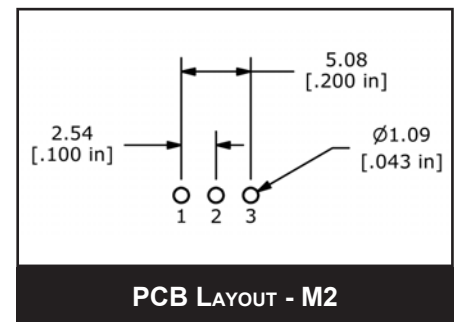

Actuation Force: 350 gf

FEATURES & BENEFITS

- Miniature in size
- Multiple termination options
- Alternating action pushbutton

PART NUMBER CONFIGURATOR

Series	Circuit	Bushing	Termination	Contact Material	Seal	Hardware
<input type="text" value="800C"/>	<input type="text" value="SP1 - ON-ON"/>	<input type="text" value="B5 - Threaded"/> <input type="text" value="B6 - Non-Threaded"/>	<input type="text" value="M1"/> <input type="text" value="M2"/> <input type="text" value="M6"/> <input type="text" value="M7"/>	<input type="text" value="Q - Silver"/> <input type="text" value="R - Gold"/>	<input type="text" value="E - Epoxy"/>	<input type="text" value="H - Hardware"/>

Specifications subject to change without notice

E-SWITCH®

www.e-switch.com

800.867.2717

2

800C SERIES PUSHBUTTON SWITCH

SPDT DIMENSIONS

M1 Termination

SWITCH FUNCTION	
POS. 1	POS. 2
ON	ON
2-1	2-3

M2 Termination

SWITCH FUNCTION	
POS. 1	POS. 2
ON	ON
2-1	2-3

ANTI-VANDAL SWITCHES
 DETECTOR SWITCHES
 DIP SWITCHES
 KEYLOCK SWITCHES
 NAVIGATION SWITCHES
PUSHBUTTON SWITCHES
 ROCKER SWITCHES
 ROTARY SWITCHES
 SLIDE SWITCHES
 SNAP ACTION SWITCHES
 TACTILE SWITCHES
 TOGGLE SWITCHES
 CAP OPTIONS