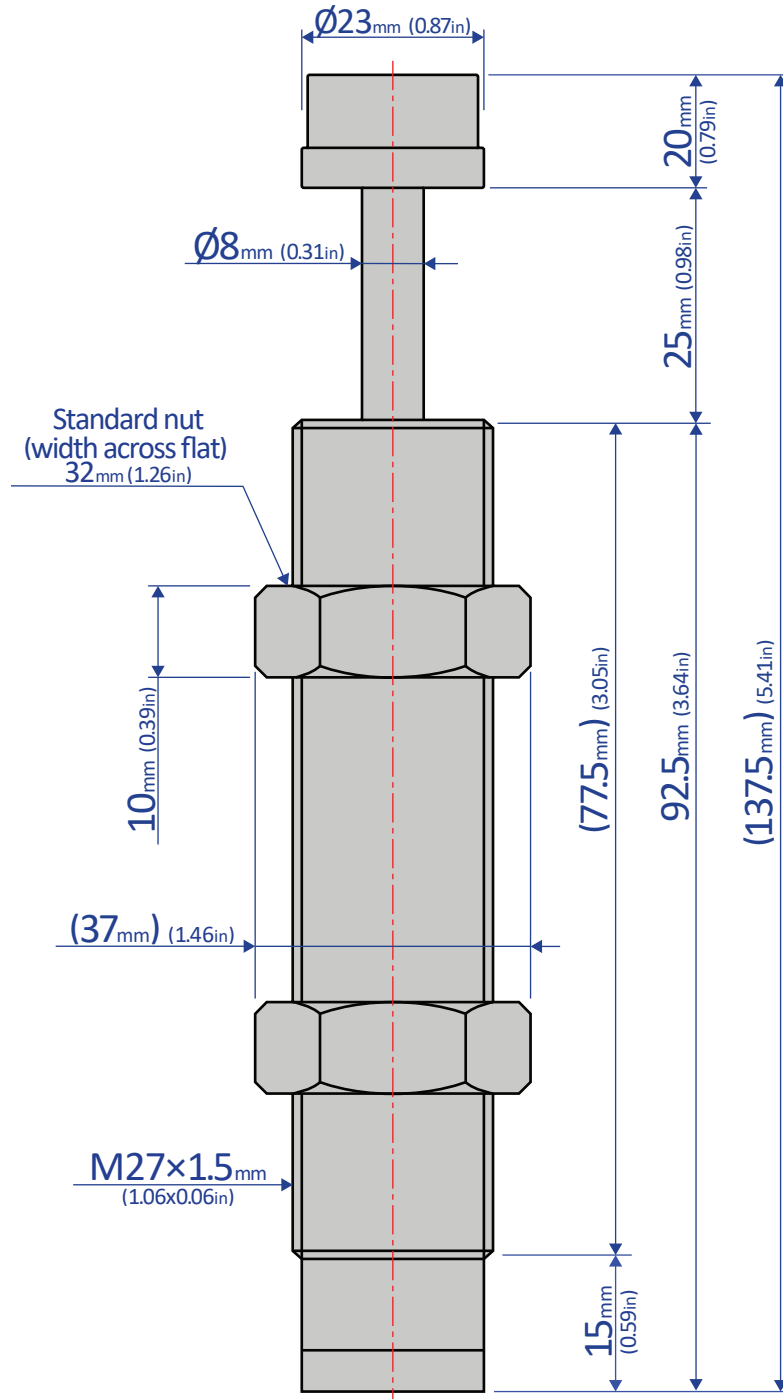

# FK-2725L-C

## SHOCK ABSORBER - FIXED

**Bansbach**  
*easylift*<sup>®</sup>

50 West Drive • Melbourne, Florida 32904  
(321) 253-1999 • [www.easylift.com](http://www.easylift.com) • [www.damper.net](http://www.damper.net)